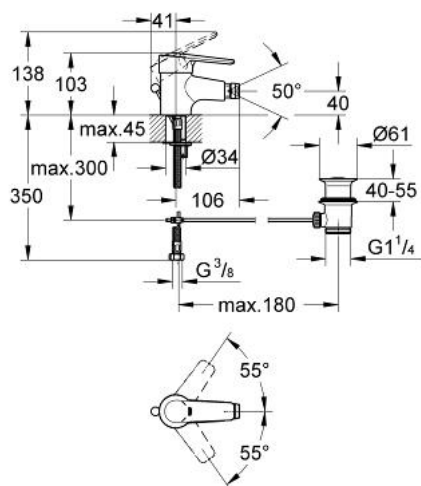

33 565 000 EUROSTYLE BATERIE BIDEU MONOCOMANDĂ 1/2"

DESCRIEREA PRODUSULUI

- Colour: cromat
- instalare pe o singură gaură
- cartuş ceramic de 35 mm cu GROHE SilkMove
- limitator de debit reglabil
- aerator cu racord cu bilă
- set evacuare cu tijă
- racorduri flexibile de conectare la apă
- sistem rapid de instalare
- limitator de temperatură opțional cu nr. de referință 46 375
- suprafață GROHE LongLife

33 565 000 EUROSTYLE BATERIE BIDEU MONOCOMANDĂ 1/2"

PIESE DE SCHIMB , ianuarie 2001 – now

- 1: Braț (Spare part-nr. 46458000)
 - 1.1: Set de fixare (Spare part-nr. 46335000)
 - 2: capac (Spare part-nr. 46436000)
 - 3: Screw coupling (Spare part-nr. 46460000)
 - 4: Cartuș (Spare part-nr. 46374000)
 - 5: Tijă verticală (Spare part-nr. 06329000)
 - 6: Aerator cu racord cu bila (Spare part-nr. 46307000)
 - 6.1: Aerator (Spare part-nr. 13929000)
 - 6.1.1: kit de înlocuire pentru AeratorM22x1 si M24x1 (Spare part-nr. 45002000)
 - 7: Ansamblu de fixare a tijeii nefiletate (Spare part-nr. 46438000)
 - 8: Set de scurgere 1 1/4" (Spare part-nr. 28910000)
 - 8.1: Fișa de conectare (Spare part-nr. 07182000)
 - 8.2: Tijă cu bilă (Spare part-nr. 07052000)
 - 9: Limitator de temperatură (Spare part-nr. 46375000)*
- * Optional accessories