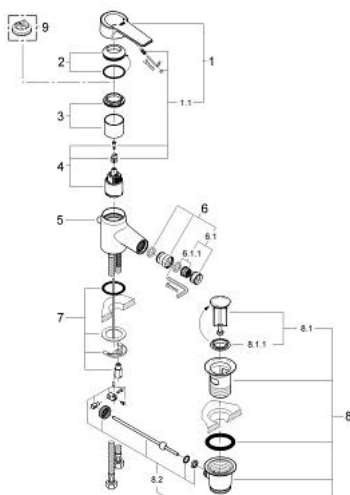

33 565 000 EUROSTYLE BATERIE BIDEU MONOCOMANDĂ 1/2"

DESCRIEREA PRODUSULUI

- Colour: cromat
- instalare pe o singură gaură
- cartuş ceramic de 35 mm cu GROHE SilkMove
- limitator de debit reglabil
- aerator cu racord cu bilă
- set evacuare cu tijă
- racorduri flexibile de conectare la apă
- sistem rapid de instalare
- limitator de temperatură opțional cu nr. de referință 46 375
- suprafață GROHE LongLife

33 565 000 EUROSTYLE BATERIE BIDEU MONOCOMANDĂ 1/2"

PIESE DE SCHIMB , ianuarie 2001 – now

- 1: Braț (Spare part-nr. 46458000)
 - 1.1: Set de fixare (Spare part-nr. 46335000)
 - 2: capac (Spare part-nr. 46436000)
 - 3: Screw coupling (Spare part-nr. 46460000)
 - 4: Cartuș (Spare part-nr. 46374000)
 - 5: Tijă verticală (Spare part-nr. 06329000)
 - 6: Aerator cu racord cu bila (Spare part-nr. 46307000)
 - 6.1: Aerator (Spare part-nr. 13929000)
 - 6.1.1: kit de înlocuire pentru AeratorM22x1 si M24x1 (Spare part-nr. 45002000)
 - 7: Ansamblu de fixare a tijeii nefiletate (Spare part-nr. 46438000)
 - 8: Set de scurgere 1 1/4" (Spare part-nr. 28910000)
 - 8.1: Fișa de conectare (Spare part-nr. 07182000)
 - 8.2: Tijă cu bilă (Spare part-nr. 07052000)
 - 9: Limitator de temperatură (Spare part-nr. 46375000)*
- * Optional accessories