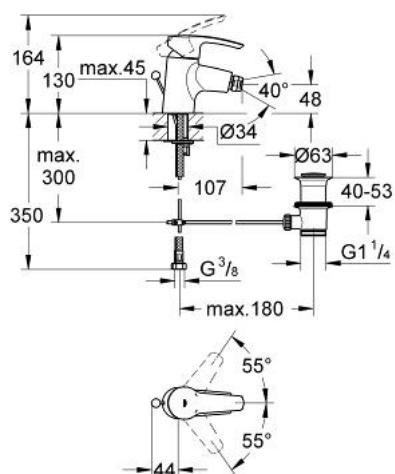

33 565 001 EUROSTYLE BATERIE BIDEU MONOCOMANDĂ 1/2" MĂRIMEA S

DESCRIEREA PRODUSULUI

- Colour: cromat
- instalare pe o singură gaură
- mâner din metal
- cartuş ceramic de 35 mm cu GROHE SilkMove
- limitator de debit reglabil
- reglare debit minim de aproximativ 2.5 l/min
- suprafață GROHE LongLife
- sistem rapid de instalare
- aerator cu racord cu bilă
- set evacuare cu tijă
- racorduri flexibile de conectare la apă
- limitator de temperatură opțional cu nr. de referință 46 375
- nivel de zgomot I în conformitate cu DIN 4109

33 565 001 EUROSTYLE BATERIE BIDEU MONOCOMANDĂ 1/2" MĂRIMEA S

PIESE DE SCHIMB , august 2014 – now

- 1: Braț (Spare part-nr. 46577000)
- 2: capac (Spare part-nr. 46570000)
- 3: Screw coupling (Spare part-nr. 46460000)
- 4: Cartuș (Spare part-nr. 46374000)
- 5: Tijă verticală (Spare part-nr. 06329000)
- 6: Aerator (Spare part-nr. 13929000)
- 7: Ansamblu de fixare a tijei nefiletate (Spare part-nr. 46249000)
- 8: Set de scurgere 1 1/4" (Spare part-nr. 28910000)
- 8.1: Fișa de conectare (Spare part-nr. 07182000)
- 8.2: Tijă cu bilă (Spare part-nr. 07052000)
- 9: Limitator de temperatură (Spare part-nr. 46375000)*
- 10: Cheie pentru montare (Spare part-nr. 19017000)*
- 11: Tijă cu bilă (Spare part-nr. 07341000)*