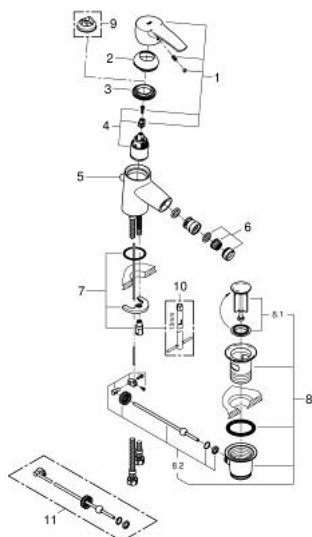

33 565 001 EUROSTYLE BATERIE BIDEU MONOCOMANDĂ 1/2" MĂRIMEA S

DESCRIEREA PRODUSULUI

- Colour: cromat
- instalare pe o singură gaură
- mâner din metal
- cartuş ceramic de 35 mm cu GROHE SilkMove
- limitator de debit reglabil
- reglare debit minim de aproximativ 2.5 l/min
- suprafață GROHE LongLife
- sistem rapid de instalare
- aerator cu racord cu bilă
- set evacuare cu tijă
- racorduri flexibile de conectare la apă
- limitator de temperatură opțional cu nr. de referință 46 375
- nivel de zgomot I în conformitate cu DIN 4109

33 565 001 EUROSTYLE BATERIE BIDEU MONOCOMANDĂ 1/2" MĂRIMEA S

PIESE DE SCHIMB , august 2014 – now

- 1: Braț (Spare part-nr. 46577000)
- 2: capac (Spare part-nr. 46570000)
- 3: Screw coupling (Spare part-nr. 46460000)
- 4: Cartuș (Spare part-nr. 46374000)
- 5: Tijă verticală (Spare part-nr. 06329000)
- 6: Aerator (Spare part-nr. 13929000)
- 7: Ansamblu de fixare a tijei nefiletate (Spare part-nr. 46249000)
- 8: Set de scurgere 1 1/4" (Spare part-nr. 28910000)
- 8.1: Fișa de conectare (Spare part-nr. 07182000)
- 8.2: Tijă cu bilă (Spare part-nr. 07052000)
- 9: Limitator de temperatură (Spare part-nr. 46375000)*
- 10: Cheie pentru montare (Spare part-nr. 19017000)*
- 11: Tijă cu bilă (Spare part-nr. 07341000)*