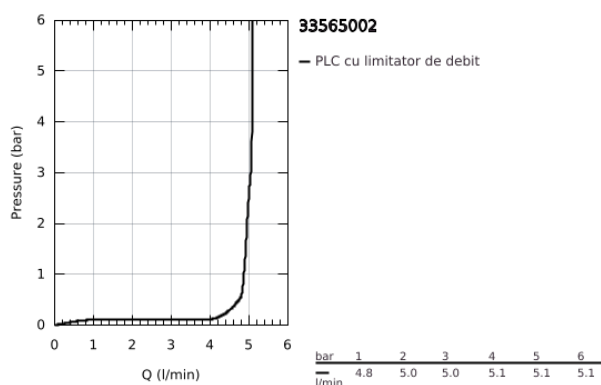

33 565 002 EUROSTYLE COSMOPOLITAN BATERIE BIDEU MONOCOMANDĂ 1/2" MĂRIMEA S

DESCRIEREA PRODUSULUI

- Colour: cromat
- instalare pe o singură gaură
- mâner din metal
- cartuş ceramic de 35 mm cu GROHE SilkMove
- limitator de debit reglabil
- reglare debit minim de aproximativ 2.5 l/min
- suprafață GROHE LongLife
- GROHE EcoJoy tehnologie pentru reducerea consumului de apă
- maximum flow rate (at 3 bar): 5 l/min
- sistem de instalare GROHE FastFixation cu suport de centrare
- aerator cu racord cu bilă
- set evacuare cu tijă
- racorduri flexibile de conectare la apă
- presiunea minimă recomandată 1.0 bar
- limitator de temperatură opțional cu nr. de referință 46 375

33 565 002 EUROSTYLE COSMOPOLITAN BATERIE BIDEU MONOCOMANDĂ 1/2" MĂRIMEA S

PIESE DE SCHIMB , iulie 2018 – now

- 1: Braț (Spare part-nr. 46748000)
- 2: capac (Spare part-nr. 46492000)
- 3: Screw coupling (Spare part-nr. 46460000)
- 4: Cartuș (Spare part-nr. 46374000)
- 5: Tijă verticală (Spare part-nr. 46739000)
- 6: Aerator (Spare part-nr. 13998000)
- 7: Ansamblu de fixare a tijei nefiletate (Spare part-nr. 46671000)
- 8: Set de scurgere 1 1/4" (Spare part-nr. 28910000)
- 8.1: Fișa de conectare (Spare part-nr. 07182000)
- 8.2: Tijă cu bilă (Spare part-nr. 07052000)
- 9: Furtun de legătură (Spare part-nr. 46255000)
- 10: Limitator de temperatură (Spare part-nr. 46375000)*
- 11: Cheie tubulară (Spare part-nr. 19332000)*
- 12: Cheie pentru montare (Spare part-nr. 19017000)*
- 13: Tijă cu bilă (Spare part-nr. 07341000)*