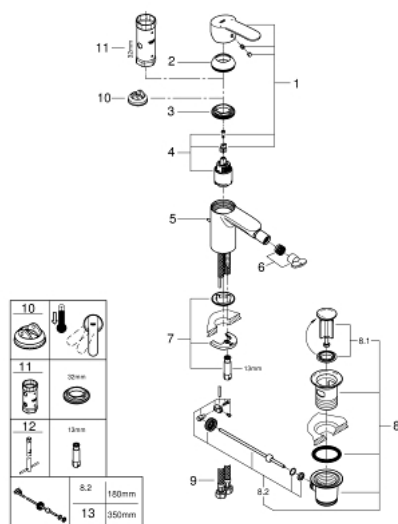

33 565 002 EUROSTYLE COSMOPOLITAN BATERIE BIDEU MONOCOMANDĂ 1/2" MĂRIMEA S

DESCRIEREA PRODUSULUI

- Colour: cromat
- instalare pe o singură gaură
- mâner din metal
- cartuş ceramic de 35 mm cu GROHE SilkMove
- limitator de debit reglabil
- reglare debit minim de aproximativ 2.5 l/min
- suprafață GROHE LongLife
- GROHE EcoJoy tehnologie pentru reducerea consumului de apă
- maximum flow rate (at 3 bar): 5 l/min
- sistem de instalare GROHE FastFixation cu suport de centrare
- aerator cu racord cu bilă
- set evacuare cu tijă
- racorduri flexibile de conectare la apă
- presiunea minimă recomandată 1.0 bar
- limitator de temperatură opțional cu nr. de referință 46 375

33 565 002 EUROSTYLE COSMOPOLITAN BATERIE BIDEU MONOCOMANDĂ 1/2" MĂRIMEA S

PIESE DE SCHIMB , iulie 2018 – now

- 1: Braț (Spare part-nr. 46748000)
- 2: capac (Spare part-nr. 46492000)
- 3: Screw coupling (Spare part-nr. 46460000)
- 4: Cartuș (Spare part-nr. 46374000)
- 5: Tijă verticală (Spare part-nr. 46739000)
- 6: Aerator (Spare part-nr. 13998000)
- 7: Ansamblu de fixare a tijei nefiletate (Spare part-nr. 46671000)
- 8: Set de scurgere 1 1/4" (Spare part-nr. 28910000)
- 8.1: Fișa de conectare (Spare part-nr. 07182000)
- 8.2: Tijă cu bilă (Spare part-nr. 07052000)
- 9: Furtun de legătură (Spare part-nr. 46255000)
- 10: Limitator de temperatură (Spare part-nr. 46375000)*
- 11: Cheie tubulară (Spare part-nr. 19332000)*
- 12: Cheie pentru montare (Spare part-nr. 19017000)*
- 13: Tijă cu bilă (Spare part-nr. 07341000)*