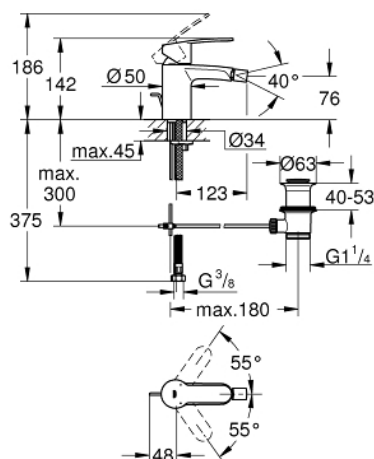

33 565 002 EUROSTYLE COSMOPOLITAN BATERIE BIDEU MONOCOMANDĂ 1/2" MĂRIMEA S

DESCRIEREA PRODUSULUI

- Colour: cromat
- instalare pe o singură gaură
- mâner din metal
- cartuş ceramic de 35 mm cu GROHE SilkMove
- limitator de debit reglabil
- reglare debit minim de aproximativ 2.5 l/min
- suprafață GROHE LongLife
- GROHE EcoJoy tehnologie pentru reducerea consumului de apă
- maximum flow rate (at 3 bar): 5 l/min
- sistem de instalare GROHE FastFixation cu suport de centrare
- aerator cu racord cu bilă
- set evacuare cu tijă
- racorduri flexibile de conectare la apă
- presiunea minimă recomandată 1.0 bar
- limitator de temperatură opțional cu nr. de referință 46 375

33 565 002 EUROSTYLE COSMOPOLITAN BATERIE BIDEU MONOCOMANDĂ 1/2" MĂRIMEA S

PIESE DE SCHIMB , iulie 2018 – now

- 1: Braț (Spare part-nr. 46748000)
- 2: capac (Spare part-nr. 46492000)
- 3: Screw coupling (Spare part-nr. 46460000)
- 4: Cartuș (Spare part-nr. 46374000)
- 5: Tijă verticală (Spare part-nr. 46739000)
- 6: Aerator (Spare part-nr. 13998000)
- 7: Ansamblu de fixare a tijei nefiletate (Spare part-nr. 46671000)
- 8: Set de scurgere 1 1/4" (Spare part-nr. 28910000)
- 8.1: Fișa de conectare (Spare part-nr. 07182000)
- 8.2: Tijă cu bilă (Spare part-nr. 07052000)
- 9: Furtun de legătură (Spare part-nr. 46255000)
- 10: Limitator de temperatură (Spare part-nr. 46375000)*
- 11: Cheie tubulară (Spare part-nr. 19332000)*
- 12: Cheie pentru montare (Spare part-nr. 19017000)*
- 13: Tijă cu bilă (Spare part-nr. 07341000)*