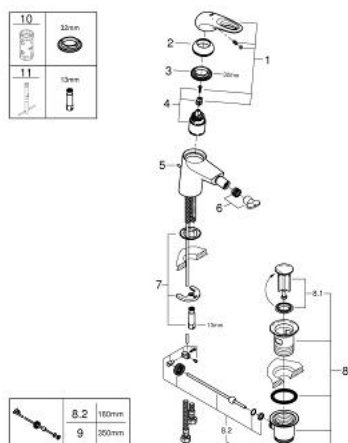

33 565 003 EUROSTYLE BATERIE BIDEU MONOCOMANDĂ 1/2" MĂRIMEA S

DESCRIEREA PRODUSULUI

- Colour: cromat
- instalare pe o singură gaură
- mâner metalic
- cartuş ceramic de 35 mm cu GROHE SilkMove
- limitator de debit reglabil
- cu limitator de temperatură
- suprafață GROHE LongLife
- GROHE EcoJoy tehnologie pentru reducerea consumului de apă
- maximum flow rate (at 3 bar): 5 l/min
- GROHE FastFixation sistem de instalare rapida
- cu racord cu bilă
- set evacuare cu tijă
- racorduri flexibile de conectare la apă

33 565 003 EUROSTYLE BATERIE BIDEU MONOCOMANDĂ 1/2" MĂRIMEA S

PIESE DE SCHIMB , ianuarie 2015 – now

- 1: Braț (Spare part-nr. 46938000)
- 2: capac (Spare part-nr. 46492000)
- 3: Screw coupling (Spare part-nr. 46460000)
- 4: Cartuș (Spare part-nr. 46374000)
- 5: Tijă verticală (Spare part-nr. 46739000)
- 6: Aerator (Spare part-nr. 13998000)
- 7: Ansamblu de fixare a tijeii nefiletate (Spare part-nr. 46671000)
- 8: Set de scurgere 1 1/4" (Spare part-nr. 28910000)
- 8.1: Fișa de conectare (Spare part-nr. 07182000)
- 8.2: Tijă cu bilă (Spare part-nr. 07052000)
- 9: Tijă cu bilă (Spare part-nr. 07341000)*
- 10: Cheie tubulară (Spare part-nr. 19332000)*
- 11: Cheie pentru montare (Spare part-nr. 19017000)*