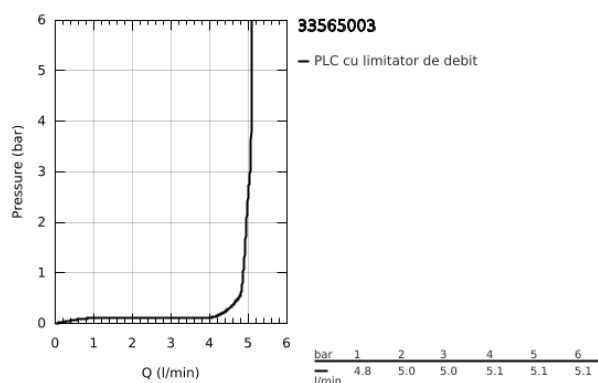

33 565 003 EUROSTYLE BATERIE BIDEU MONOCOMANDĂ 1/2" MĂRIMEA S

DESCRIEREA PRODUSULUI

- Colour: cromat
- instalare pe o singură gaură
- mâner metalic
- cartuş ceramic de 35 mm cu GROHE SilkMove
- limitator de debit reglabil
- cu limitator de temperatură
- suprafață GROHE LongLife
- GROHE EcoJoy tehnologie pentru reducerea consumului de apă
- maximum flow rate (at 3 bar): 5 l/min
- GROHE FastFixation sistem de instalare rapida
- cu racord cu bilă
- set evacuare cu tijă
- racorduri flexibile de conectare la apă