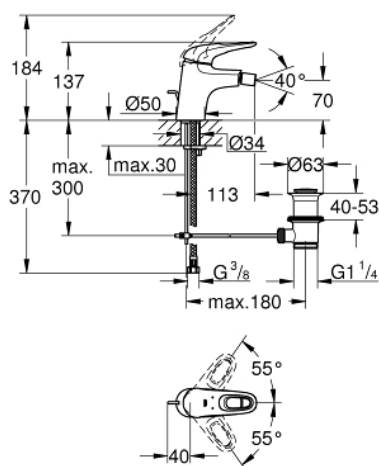

33 565 003 EUROSTYLE BATERIE BIDEU MONOCOMANDĂ 1/2" MĂRIMEA S

DESCRIEREA PRODUSULUI

- Colour: cromat
- instalare pe o singură gaură
- mâner metalic
- cartuş ceramic de 35 mm cu GROHE SilkMove
- limitator de debit reglabil
- cu limitator de temperatură
- suprafață GROHE LongLife
- GROHE EcoJoy tehnologie pentru reducerea consumului de apă
- maximum flow rate (at 3 bar): 5 l/min
- GROHE FastFixation sistem de instalare rapida
- cu racord cu bilă
- set evacuare cu tijă
- racorduri flexibile de conectare la apă

33 565 003 EUROSTYLE BATERIE BIDEU MONOCOMANDĂ 1/2" MĂRIMEA S

PIESE DE SCHIMB , ianuarie 2015 – now

- 1: Braț (Spare part-nr. 46938000)
- 2: capac (Spare part-nr. 46492000)
- 3: Screw coupling (Spare part-nr. 46460000)
- 4: Cartuș (Spare part-nr. 46374000)
- 5: Tijă verticală (Spare part-nr. 46739000)
- 6: Aerator (Spare part-nr. 13998000)
- 7: Ansamblu de fixare a tijeii nefiletate (Spare part-nr. 46671000)
- 8: Set de scurgere 1 1/4" (Spare part-nr. 28910000)
- 8.1: Fișa de conectare (Spare part-nr. 07182000)
- 8.2: Tijă cu bilă (Spare part-nr. 07052000)
- 9: Tijă cu bilă (Spare part-nr. 07341000)*
- 10: Cheie tubulară (Spare part-nr. 19332000)*
- 11: Cheie pentru montare (Spare part-nr. 19017000)*