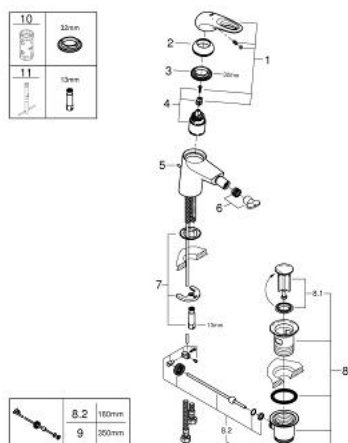

## 33 565 LS3 EUROSTYLE BATERIE BIDEU MONOCOMANDĂ 1/2" MĂRIMEA S

### DESCRIEREA PRODUSULUI

- Colour: moon white/chrome
- instalare pe o singură gaură
- mâner metalic
- cartuş ceramic de 35 mm cu GROHE SilkMove
- limitator de debit reglabil
- cu limitator de temperatură
- finisaj GROHE LongLife
- GROHE EcoJoy tehnologie pentru reducerea consumului de apă
- maximum flow rate (at 3 bar): 5 l/min
- GROHE FastFixation sistem de instalare rapida
- cu racord cu bilă
- set evacuare cu tijă
- racorduri flexibile de conectare la apă

### PIESE DE SCHIMB , ianuarie 2015 – now

- 1: Braț (Spare part-nr. 46938LS0)
- 2: capac (Spare part-nr. 46492000)
- 3: Screw coupling (Spare part-nr. 46460000)
- 4: Cartuș (Spare part-nr. 46374000)
- 5: Tijă verticală (Spare part-nr. 46739000)
- 6: Aerator (Spare part-nr. 13998000)
- 7: Ansamblu de fixare a tijeii nefiletate (Spare part-nr. 46671000)
- 8: Set de scurgere 1 1/4" (Spare part-nr. 28910000)
- 8.1: Fișa de conectare (Spare part-nr. 07182000)
- 8.2: Tijă cu bilă (Spare part-nr. 07052000)
- 9: Tijă cu bilă (Spare part-nr. 07341000)\*
- 10: Cheie tubulară (Spare part-nr. 19332000)\*
- 11: Cheie pentru montare (Spare part-nr. 19017000)\*