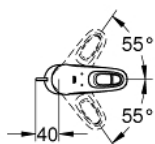

## 33 565 LS3 EUROSTYLE BATERIE BIDEU MONOCOMANDĂ 1/2" MĂRIMEA S

### DESCRIEREA PRODUSULUI

- Colour: moon white/chrome
- instalare pe o singură gaură
- mâner metalic
- cartuş ceramic de 35 mm cu GROHE SilkMove
- limitator de debit reglabil
- cu limitator de temperatură
- finisaj GROHE LongLife
- GROHE EcoJoy tehnologie pentru reducerea consumului de apă
- maximum flow rate (at 3 bar): 5 l/min
- GROHE FastFixation sistem de instalare rapida
- cu racord cu bilă
- set evacuare cu tijă
- racorduri flexibile de conectare la apă

### PIESE DE SCHIMB , ianuarie 2015 – now

- 1: Braț (Spare part-nr. 46938LS0)
- 2: capac (Spare part-nr. 46492000)
- 3: Screw coupling (Spare part-nr. 46460000)
- 4: Cartuș (Spare part-nr. 46374000)
- 5: Tijă verticală (Spare part-nr. 46739000)
- 6: Aerator (Spare part-nr. 13998000)
- 7: Ansamblu de fixare a tijeii nefiletate (Spare part-nr. 46671000)
- 8: Set de scurgere 1 1/4" (Spare part-nr. 28910000)
- 8.1: Fișa de conectare (Spare part-nr. 07182000)
- 8.2: Tijă cu bilă (Spare part-nr. 07052000)
- 9: Tijă cu bilă (Spare part-nr. 07341000)\*
- 10: Cheie tubulară (Spare part-nr. 19332000)\*
- 11: Cheie pentru montare (Spare part-nr. 19017000)\*