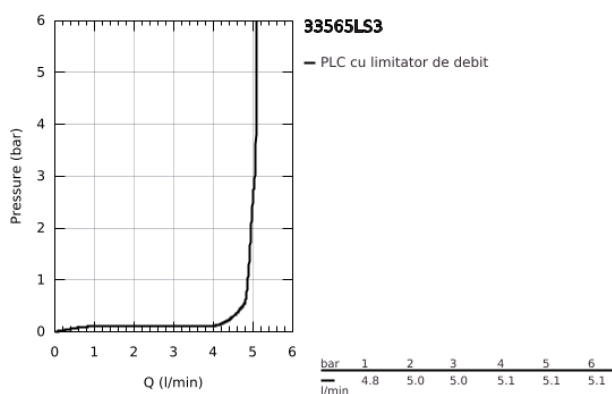

## 33 565 LS3 EUROSTYLE BATERIE BIDEU MONOCOMANDĂ 1/2" MĂRIMEA S

### DESCRIEREA PRODUSULUI

- Colour: moon white/chrome
- instalare pe o singură gaură
- mâner metalic
- cartuş ceramic de 35 mm cu GROHE SilkMove
- limitator de debit reglabil
- cu limitator de temperatură
- finisaj GROHE LongLife
- GROHE EcoJoy tehnologie pentru reducerea consumului de apă
- maximum flow rate (at 3 bar): 5 l/min
- GROHE FastFixation sistem de instalare rapida
- cu racord cu bilă
- set evacuare cu tijă
- racorduri flexibile de conectare la apă