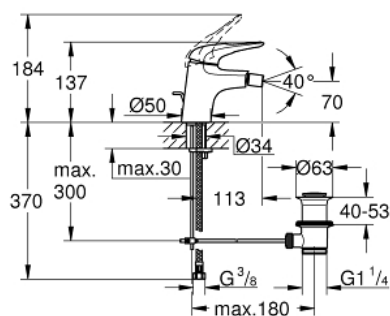

## 33 565 LS3 EUROSTYLE BATERIE BIDEU MONOCOMANDĂ 1/2" MĂRIMEA S

### DESCRIEREA PRODUSULUI

- Colour: moon white/chrome
- instalare pe o singură gaură
- mâner metalic
- cartuş ceramic de 35 mm cu GROHE SilkMove
- limitator de debit reglabil
- cu limitator de temperatură
- finisaj GROHE LongLife
- GROHE EcoJoy tehnologie pentru reducerea consumului de apă
- maximum flow rate (at 3 bar): 5 l/min
- GROHE FastFixation sistem de instalare rapida
- cu racord cu bilă
- set evacuare cu tijă
- racorduri flexibile de conectare la apă

### PIESE DE SCHIMB , ianuarie 2015 – now

- 1: Braț (Spare part-nr. 46938LS0)
- 2: capac (Spare part-nr. 46492000)
- 3: Screw coupling (Spare part-nr. 46460000)
- 4: Cartuș (Spare part-nr. 46374000)
- 5: Tijă verticală (Spare part-nr. 46739000)
- 6: Aerator (Spare part-nr. 13998000)
- 7: Ansamblu de fixare a tijeii nefiletate (Spare part-nr. 46671000)
- 8: Set de scurgere 1 1/4" (Spare part-nr. 28910000)
- 8.1: Fișa de conectare (Spare part-nr. 07182000)
- 8.2: Tijă cu bilă (Spare part-nr. 07052000)
- 9: Tijă cu bilă (Spare part-nr. 07341000)\*
- 10: Cheie tubulară (Spare part-nr. 19332000)\*
- 11: Cheie pentru montare (Spare part-nr. 19017000)\*