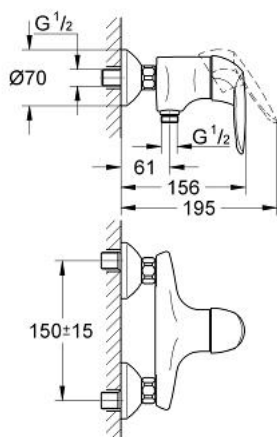

33 569 000 EURODISC BATERIE DUȘ MONOCOMANDĂ 1/2"

DESCRIEREA PRODUSULUI

- Colour: cromat
- montare pe perete
- cartuş ceramic de 46 mm cu GROHE SilkMove
- limitator de debit reglabil
- reglare debit minim de aproximativ 2.5 l/min
- valve unic-sens integrate în ieșirea pentru duș de 1/2"
- conexiuni excentrice
- protecție împotriva refluxului
- limitator de temperatură opțional cu nr. de referință 46 308
- suprafață GROHE LongLife

33 569 000 EURODISC BATERIE DUȘ MONOCOMANDĂ 1/2"

PIESE DE SCHIMB , ianuarie 2004 – now

- 1: Braț (Spare part-nr. 46439000)
 - 1.1: Set de fixare (Spare part-nr. 46335000)
 - 2: capac (Spare part-nr. 46449000)
 - 2.1: Garnitură inelară Ø43 x Ø2 (Spare part-nr. 0531800M)
 - 3: Cartuș (Spare part-nr. 46048000)
 - 4: Racord cu șurub 1/2" (Spare part-nr. 45044000)
 - 4.1: etanșare Ø15 x Ø2 (Spare part-nr. 0311900M)
 - 5: Conexiuni excentrice (Spare part-nr. 12096000)
 - 5.1: etanșare (Spare part-nr. 0138600M)
 - 5.2: Șild (Spare part-nr. 09311000)
 - 6: Ventil de reținere (Spare part-nr. 08565000)
 - 7: Prelungire 3/4", 20 mm (Spare part-nr. 0713000M)*
 - 8: Limitator de temperatură (Spare part-nr. 46308000)*
- * Optional accessories