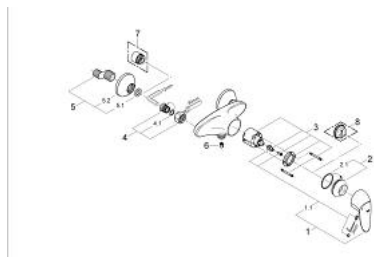

33 569 000 EURODISC BATERIE DUȘ MONOCOMANDĂ 1/2"

DESCRIEREA PRODUSULUI

- Colour: cromat
- montare pe perete
- cartuş ceramic de 46 mm cu GROHE SilkMove
- limitator de debit reglabil
- reglare debit minim de aproximativ 2.5 l/min
- valve unic-sens integrate în ieșirea pentru duș de 1/2"
- conexiuni excentrice
- protecție împotriva refluxului
- limitator de temperatură opțional cu nr. de referință 46 308
- suprafață GROHE LongLife

33 569 000 EURODISC BATERIE DUȘ MONOCOMANDĂ 1/2"

PIESE DE SCHIMB , ianuarie 2004 – now

- 1: Braț (Spare part-nr. 46439000)
 - 1.1: Set de fixare (Spare part-nr. 46335000)
 - 2: capac (Spare part-nr. 46449000)
 - 2.1: Garnitură inelară Ø43 x Ø2 (Spare part-nr. 0531800M)
 - 3: Cartuș (Spare part-nr. 46048000)
 - 4: Racord cu șurub 1/2" (Spare part-nr. 45044000)
 - 4.1: etanșare Ø15 x Ø2 (Spare part-nr. 0311900M)
 - 5: Conexiuni excentrice (Spare part-nr. 12096000)
 - 5.1: etanșare (Spare part-nr. 0138600M)
 - 5.2: Șild (Spare part-nr. 09311000)
 - 6: Ventil de reținere (Spare part-nr. 08565000)
 - 7: Prelungire 3/4", 20 mm (Spare part-nr. 0713000M)*
 - 8: Limitator de temperatură (Spare part-nr. 46308000)*
- * Optional accessories