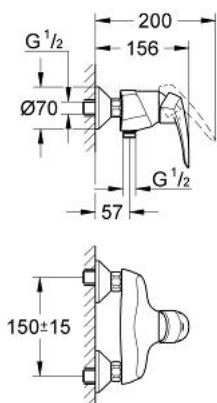

## 33 569 001 EURODISC BATERIE DUȘ MONOCOMANDĂ 1/2"

### DESCRIEREA PRODUSULUI

- Colour: cromat
- montare pe perete
- mâner din metal
- cartuș ceramic de 46 mm cu GROHE SilkMove
- suprafață GROHE LongLife
- limitator de debit reglabil
- reglare debit minim de aproximativ 2.5 l/min
- scurgere duș inferioară 1/2" cu supapă integrată contra refluxului
- conexiuni excentrice
- ornamente metalice
- limitator de temperatură opțional cu nr. de referință 46 375
- protecție împotriva refluxului
- nivel de zgomot I în conformitate cu DIN 4109

### PIESE DE SCHIMB , august 2005 – now

- 1: Braț (Spare part-nr. 46568000)
- 2: capac (Spare part-nr. 46570000)
- 3: Cartuș (Spare part-nr. 46048000)
- 4: Racord cu șurub 1/2" (Spare part-nr. 45044000)
- 5: Conexiuni excentrice (Spare part-nr. 12075000)
- 5.1: etanșare (Spare part-nr. 0138600M)
- 5.2: Șild (Spare part-nr. 0221000M)
- 6: Ventil de reținere (Spare part-nr. 08565000)
- 7: Prolungire 3/4", 20 mm (Spare part-nr. 0713000M)\*
- 8: Limitator de temperatură (Spare part-nr. 46375000)\*