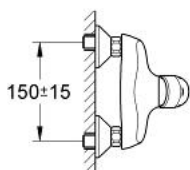

## 33 569 001 EURODISC BATERIE DUȘ MONOCOMANDĂ 1/2"

### DESCRIEREA PRODUSULUI

- Colour: cromat
- montare pe perete
- mâner din metal
- cartuș ceramic de 46 mm cu GROHE SilkMove
- suprafață GROHE LongLife
- limitator de debit reglabil
- reglare debit minim de aproximativ 2.5 l/min
- scurgere duș inferioară 1/2" cu supapă integrată contra refluxului
- conexiuni excentrice
- ornamente metalice
- limitator de temperatură opțional cu nr. de referință 46 375
- protecție împotriva refluxului
- nivel de zgomot I în conformitate cu DIN 4109

### PIESE DE SCHIMB , august 2005 – now

- 1: Braț (Spare part-nr. 46568000)
- 2: capac (Spare part-nr. 46570000)
- 3: Cartuș (Spare part-nr. 46048000)
- 4: Racord cu șurub 1/2" (Spare part-nr. 45044000)
- 5: Conexiuni excentrice (Spare part-nr. 12075000)
- 5.1: etanșare (Spare part-nr. 0138600M)
- 5.2: Șild (Spare part-nr. 0221000M)
- 6: Ventil de reținere (Spare part-nr. 08565000)
- 7: Prolungire 3/4", 20 mm (Spare part-nr. 0713000M)\*
- 8: Limitator de temperatură (Spare part-nr. 46375000)\*