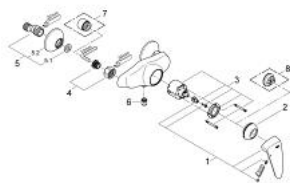

### DESCRIEREA PRODUSULUI

- Colour: cromat
- montare pe perete
- mâner din metal
- cartuș ceramic de 46 mm cu GROHE SilkMove
- suprafață GROHE LongLife
- limitator de debit reglabil
- reglare debit minim de aproximativ 2.5 l/min
- scurgere duș inferioară 1/2" cu supapă integrată contra refluxului
- conexiuni excentrice
- ornamente metalice
- limitator de temperatură opțional cu nr. de referință 46 375
- protecție împotriva refluxului
- nivel de zgomot I în conformitate cu DIN 4109

### PIESE DE SCHIMB , august 2005 – now

- 1: Braț (Spare part-nr. 46568000)
- 2: capac (Spare part-nr. 46570000)
- 3: Cartuș (Spare part-nr. 46048000)
- 4: Racord cu șurub 1/2" (Spare part-nr. 45044000)
- 5: Conexiuni excentrice (Spare part-nr. 12075000)
- 5.1: etanșare (Spare part-nr. 0138600M)
- 5.2: Șild (Spare part-nr. 0221000M)
- 6: Ventil de reținere (Spare part-nr. 08565000)
- 7: Prolungire 3/4", 20 mm (Spare part-nr. 0713000M)\*
- 8: Limitator de temperatură (Spare part-nr. 46375000)\*