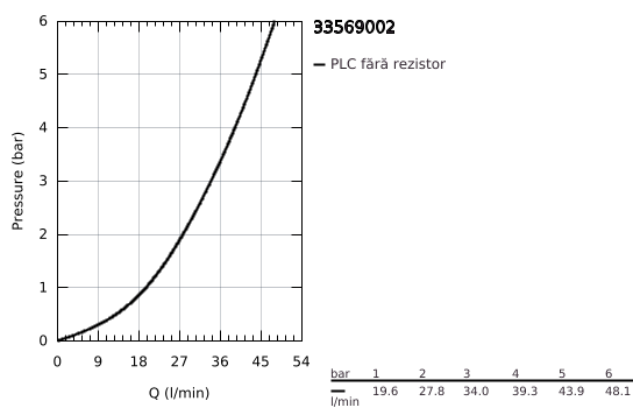

## 33 569 002 EURODISC COSMOPOLITAN BATERIE DUȘ MONOCOMANDĂ 1/2"

### DESCRIEREA PRODUSULUI

- Colour: cromat
- montare pe perete
- mâner din metal
- cartuş ceramic de 46 mm cu GROHE SilkMove
- suprafață GROHE LongLife
- limitator de debit reglabil
- reglare debit minim de aproximativ 2.5 l/min
- scurgere duș inferioară 1/2"
- valvă sens-unic integrată
- conexiuni excentrice
- protecție împotriva refluxului
- limitator de temperatură opțional cu nr. de referință 46 308
- nivel de zgomot I în conformitate cu DIN 4109