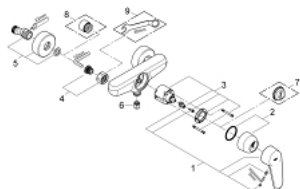

### DESCRIEREA PRODUSULUI

- Colour: cromat
- montare pe perete
- mâner din metal
- cartuş ceramic de 46 mm cu GROHE SilkMove
- suprafață GROHE LongLife
- limitator de debit reglabil
- reglare debit minim de aproximativ 2.5 l/min
- scurgere duș inferioară 1/2"
- valvă sens-unic integrată
- conexiuni excentrice
- protecție împotriva refluxului
- limitator de temperatură opțional cu nr. de referință 46 308
- nivel de zgomot I în conformitate cu DIN 4109

### PIESE DE SCHIMB , martie 2010 – now

- 1: Braț (Spare part-nr. 46743000)
  - 2: capac (Spare part-nr. 46427000)
  - 3: Cartuș (Spare part-nr. 46048000)
  - 4: Racord cu șurub 1/2" (Spare part-nr. 45044000)
  - 5: Conexiuni excentrice (Spare part-nr. 12662000)
  - 6: Ventil de reținere (Spare part-nr. 08565000)
  - 7: Limitator de temperatură (Spare part-nr. 46308000)\*
  - 8: Prelungire 3/4", 20 mm (Spare part-nr. 0713000M)\*
  - 9: piuliță specială (Spare part-nr. 19377000)\*
- \* Optional accessories