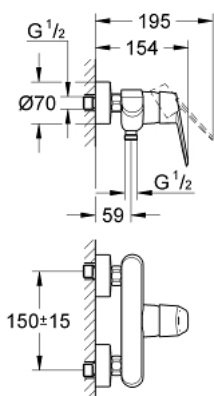

## 33 569 002 EURODISC COSMOPOLITAN BATERIE DUȘ MONOCOMANDĂ 1/2"

### DESCRIEREA PRODUSULUI

- Colour: cromat
- montare pe perete
- mâner din metal
- cartuş ceramic de 46 mm cu GROHE SilkMove
- suprafață GROHE LongLife
- limitator de debit reglabil
- reglare debit minim de aproximativ 2.5 l/min
- scurgere duș inferioară 1/2"
- valvă sens-unic integrată
- conexiuni excentrice
- protecție împotriva refluxului
- limitator de temperatură opțional cu nr. de referință 46 308
- nivel de zgomot I în conformitate cu DIN 4109

### PIESE DE SCHIMB , martie 2010 – now

- 1: Braț (Spare part-nr. 46743000)
  - 2: capac (Spare part-nr. 46427000)
  - 3: Cartuș (Spare part-nr. 46048000)
  - 4: Racord cu șurub 1/2" (Spare part-nr. 45044000)
  - 5: Conexiuni excentrice (Spare part-nr. 12662000)
  - 6: Ventil de reținere (Spare part-nr. 08565000)
  - 7: Limitator de temperatură (Spare part-nr. 46308000)\*
  - 8: Prelungire 3/4", 20 mm (Spare part-nr. 0713000M)\*
  - 9: piuliță specială (Spare part-nr. 19377000)\*
- \* Optional accessories