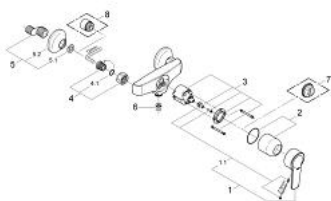

### DESCRIEREA PRODUSULUI

- Colour: cromat
- montare pe perete
- cartuş ceramic de 46 mm cu GROHE SilkMove
- limitator de debit reglabil
- reglare debit minim de aproximativ 2.5 l/min
- scurgere duș inferioară 1/2" cu supapă integrată contra refluxului
- conexiuni excentrice
- protecție împotriva refluxului
- limitator de temperatură opțional cu nr. de referință 46 308
- suprafață GROHE LongLife

### PIESE DE SCHIMB , ianuarie 2000 – now

- 1: Braț (Spare part-nr. 46458000)
- 1.1: Set de fixare (Spare part-nr. 46335000)
- 2: capac (Spare part-nr. 46243000)
- 3: Cartuș (Spare part-nr. 46048000)
- 4: Racord cu șurub 1/2" (Spare part-nr. 45044000)
- 4.1: etanșare Ø15 x Ø2 (Spare part-nr. 0311900M)
- 5: Conexiuni excentrice (Spare part-nr. 12075000)
- 5.1: etanșare (Spare part-nr. 0138600M)
- 5.2: Șild (Spare part-nr. 0221000M)
- 6: Ventil de reținere (Spare part-nr. 45481000)
- 7: Limitator de temperatură (Spare part-nr. 46308000)\*
- 8: Prelungire 3/4", 20 mm (Spare part-nr. 0713000M)\*