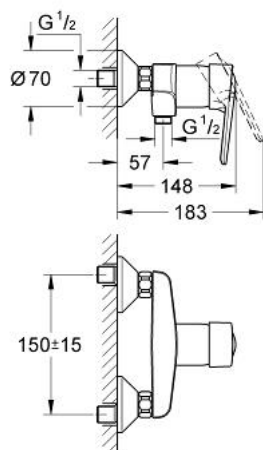

## 33 574 000 EUROSTYLE BATERIE DUȘ MONOCOMANDĂ 1/2"

### DESCRIEREA PRODUSULUI

- Colour: cromat
- montare pe perete
- cartuş ceramic de 46 mm cu GROHE SilkMove
- limitator de debit reglabil
- reglare debit minim de aproximativ 2.5 l/min
- scurgere duș inferioară 1/2" cu supapă integrată contra refluxului
- conexiuni excentrice
- protecție împotriva refluxului
- limitator de temperatură opțional cu nr. de referință 46 308
- suprafață GROHE LongLife

### PIESE DE SCHIMB , ianuarie 2000 – now

- 1: Braț (Spare part-nr. 46458000)
- 1.1: Set de fixare (Spare part-nr. 46335000)
- 2: capac (Spare part-nr. 46243000)
- 3: Cartuș (Spare part-nr. 46048000)
- 4: Racord cu șurub 1/2" (Spare part-nr. 45044000)
- 4.1: etanșare Ø15 x Ø2 (Spare part-nr. 0311900M)
- 5: Conexiuni excentrice (Spare part-nr. 12075000)
- 5.1: etanșare (Spare part-nr. 0138600M)
- 5.2: Șild (Spare part-nr. 0221000M)
- 6: Ventil de reținere (Spare part-nr. 45481000)
- 7: Limitator de temperatură (Spare part-nr. 46308000)\*
- 8: Prelungire 3/4", 20 mm (Spare part-nr. 0713000M)\*