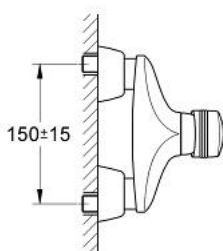

33 577 000 EUROPLUS BATERIE DUȘ MONOCOMANDĂ 1/2"

DESCRIEREA PRODUSULUI

- Colour: cromat
- montare pe perete
- cartuş ceramic de 46 mm cu GROHE SilkMove
- limitator de debit reglabil
- reglare debit minim de aproximativ 2.5 l/min
- scurgere duș inferioară 1/2"
- valve unic-sens integrate în ieșirea pentru duș de 1/2"
- elemente de fixare ascunse
- fixare mascată a pârgheiei
- fără set de duș
- protecție împotriva refluxului
- limitator de temperatură opțional cu nr. de referință 46 308
- suprafață GROHE LongLife

33 577 000 EUROPLUS BATERIE DUȘ MONOCOMANDĂ 1/2"

PIESE DE SCHIMB , ianuarie 1997 – now

- 1: Braț (Spare part-nr. 46415IP0)
- 1.1: kit de înlocuire pentru fixare (Spare part-nr. 46416IP0)
- 2: capac (Spare part-nr. 46417000)
- 3: Cartuș (Spare part-nr. 46048000)
- 4: Racord cu șurub 1/2" (Spare part-nr. 45044000)
- 4.1: etanșare Ø15 x Ø2 (Spare part-nr. 0311900M)
- 5: Conexiuni excentrice (Spare part-nr. 12058000)
- 5.1: etanșare (Spare part-nr. 0138600M)
- 5.2: Covering escutcheon (Spare part-nr. 45545000)
- 6: Ventil de reținere (Spare part-nr. 08565000)
- 7: Limitator de temperatură (Spare part-nr. 46308000)*
- 8: Set-extindere, 30 mm (Spare part-nr. 46238000)*