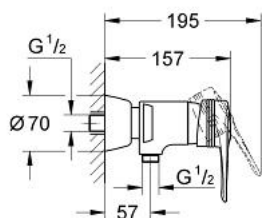

33 577 000 EUROPLUS BATERIE DUȘ MONOCOMANDĂ 1/2"

DESCRIEREA PRODUSULUI

- Colour: cromat
- montare pe perete
- cartuş ceramic de 46 mm cu GROHE SilkMove
- limitator de debit reglabil
- reglare debit minim de aproximativ 2.5 l/min
- scurgere duș inferioară 1/2"
- valve unic-sens integrate în ieșirea pentru duș de 1/2"
- elemente de fixare ascunse
- fixare mascată a pârgheiei
- fără set de duș
- protecție împotriva refluxului
- limitator de temperatură opțional cu nr. de referință 46 308
- suprafață GROHE LongLife

33 577 000 EUROPLUS BATERIE DUȘ MONOCOMANDĂ 1/2"

PIESE DE SCHIMB , ianuarie 1997 – now

- 1: Braț (Spare part-nr. 46415IP0)
- 1.1: kit de înlocuire pentru fixare (Spare part-nr. 46416IP0)
- 2: capac (Spare part-nr. 46417000)
- 3: Cartuș (Spare part-nr. 46048000)
- 4: Racord cu șurub 1/2" (Spare part-nr. 45044000)
- 4.1: etanșare Ø15 x Ø2 (Spare part-nr. 0311900M)
- 5: Conexiuni excentrice (Spare part-nr. 12058000)
- 5.1: etanșare (Spare part-nr. 0138600M)
- 5.2: Covering escutcheon (Spare part-nr. 45545000)
- 6: Ventil de reținere (Spare part-nr. 08565000)
- 7: Limitator de temperatură (Spare part-nr. 46308000)*
- 8: Set-extindere, 30 mm (Spare part-nr. 46238000)*