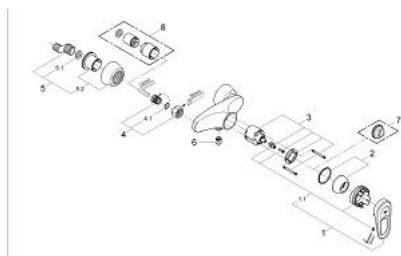

33 577 000 EUROPLUS BATERIE DUȘ MONOCOMANDĂ 1/2"

DESCRIEREA PRODUSULUI

- Colour: cromat
- montare pe perete
- cartuş ceramic de 46 mm cu GROHE SilkMove
- limitator de debit reglabil
- reglare debit minim de aproximativ 2.5 l/min
- scurgere duș inferioară 1/2"
- valve unic-sens integrate în ieșirea pentru duș de 1/2"
- elemente de fixare ascunse
- fixare mascată a pârgheiei
- fără set de duș
- protecție împotriva refluxului
- limitator de temperatură opțional cu nr. de referință 46 308
- suprafață GROHE LongLife

33 577 000 EUROPLUS BATERIE DUȘ MONOCOMANDĂ 1/2"

PIESE DE SCHIMB , ianuarie 1997 – now

- 1: Braț (Spare part-nr. 46415IP0)
- 1.1: kit de înlocuire pentru fixare (Spare part-nr. 46416IP0)
- 2: capac (Spare part-nr. 46417000)
- 3: Cartuș (Spare part-nr. 46048000)
- 4: Racord cu șurub 1/2" (Spare part-nr. 45044000)
- 4.1: etanșare Ø15 x Ø2 (Spare part-nr. 0311900M)
- 5: Conexiuni excentrice (Spare part-nr. 12058000)
- 5.1: etanșare (Spare part-nr. 0138600M)
- 5.2: Covering escutcheon (Spare part-nr. 45545000)
- 6: Ventil de reținere (Spare part-nr. 08565000)
- 7: Limitator de temperatură (Spare part-nr. 46308000)*
- 8: Set-extindere, 30 mm (Spare part-nr. 46238000)*