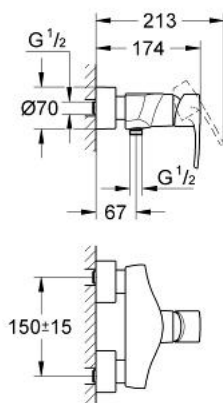

## 33 577 001 EUROPLUS BATERIE DUȘ MONOCOMANDĂ 1/2"

### DESCRIEREA PRODUSULUI

- Colour: cromat
- montare pe perete
- mâner din metal
- cartuș ceramic de 46 mm cu GROHE SilkMove
- suprafață GROHE LongLife
- limitator de debit reglabil
- reglare debit minim de aproximativ 2.5 l/min
- scurgere duș inferioară 1/2" cu supapă integrată contra refluxului
- racorduri în S acoperite cu etanșare la perete
- limitator de temperatură opțional cu nr. de referință 46 375
- protecție împotriva refluxului
- nivel de zgomot I în conformitate cu DIN 4109

## 33 577 001 EUROPLUS BATERIE DUȘ MONOCOMANDĂ 1/2"

**PIESE DE SCHIMB** , noiembrie 2005 – now

- 1: Braț (Spare part-nr. 46569000)
- 2: capac (Spare part-nr. 46570000)
- 3: Cartuș (Spare part-nr. 46048000)
- 4: Racord cu șurub 1/2" (Spare part-nr. 45044000)
- 5: Conexiuni excentrice (Spare part-nr. 12693000)
- 6: Ventil de reținere (Spare part-nr. 08565000)
- 7: Set-extindere, 30 mm (Spare part-nr. 46238000)\*
- 8: Limitator de temperatură (Spare part-nr. 46375000)\*