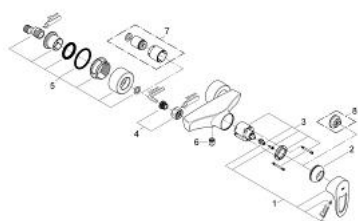

### DESCRIEREA PRODUSULUI

- Colour: cromat
- montare pe perete
- mâner din metal
- cartuș ceramic de 46 mm cu GROHE SilkMove
- suprafață GROHE LongLife
- limitator de debit reglabil
- reglare debit minim de aproximativ 2.5 l/min
- scurgere duș inferioară 1/2" cu supapă integrată contra refluxului
- racorduri în S acoperite cu etanșare la perete
- limitator de temperatură opțional cu nr. de referință 46 375
- protecție împotriva refluxului
- nivel de zgomot I în conformitate cu DIN 4109

## 33 577 001 EUROPLUS BATERIE DUȘ MONOCOMANDĂ 1/2"

**PIESE DE SCHIMB** , noiembrie 2005 – now

- 1: Braț (Spare part-nr. 46569000)
- 2: capac (Spare part-nr. 46570000)
- 3: Cartuș (Spare part-nr. 46048000)
- 4: Racord cu șurub 1/2" (Spare part-nr. 45044000)
- 5: Conexiuni excentrice (Spare part-nr. 12693000)
- 6: Ventil de reținere (Spare part-nr. 08565000)
- 7: Set-extindere, 30 mm (Spare part-nr. 46238000)\*
- 8: Limitator de temperatură (Spare part-nr. 46375000)\*