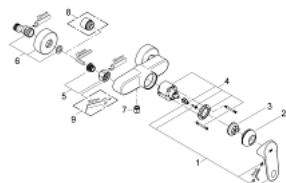

33 577 002 EUROPLUS BATERIE DUȘ MONOCOMANDĂ 1/2"

DESCRIEREA PRODUSULUI

- Colour: cromat
- montare pe perete
- mâner din metal
- cartuș ceramic de 46 mm cu GROHE SilkMove
- limitator temperatură
- suprafață GROHE LongLife
- limitator de debit reglabil
- reglare debit minim de aproximativ 2.5 l/min
- scurgere duș inferioară 1/2" cu supapă integrată contra refluxului
- conexiuni excentrice
- protecție împotriva refluxului
- presiunea minimă recomandată 1.0 bar

33 577 002 EUROPLUS BATERIE DUȘ MONOCOMANDĂ 1/2"

PIESE DE SCHIMB , octombrie 2008 – now

- 1: Braț (Spare part-nr. 46651000)
 - 2: capac (Spare part-nr. 46570000)
 - 3: Limitator de temperatură (Spare part-nr. 46375000)
 - 4: Cartuș (Spare part-nr. 46048000)
 - 5: Racord cu șurub 1/2" (Spare part-nr. 45044000)
 - 6: Conexiuni excentrice (Spare part-nr. 12662000)
 - 7: Ventil de reținere (Spare part-nr. 08565000)
 - 8: Prelungire 3/4", 20 mm (Spare part-nr. 0713000M)*
 - 9: piuliță specială (Spare part-nr. 19377000)*
- * Optional accessories