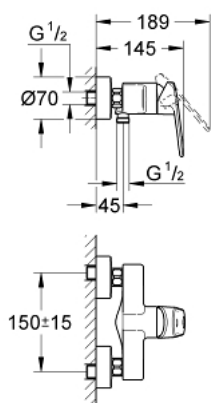

33 577 002 EUROPLUS BATERIE DUȘ MONOCOMANDĂ 1/2"

DESCRIEREA PRODUSULUI

- Colour: cromat
- montare pe perete
- mâner din metal
- cartuș ceramic de 46 mm cu GROHE SilkMove
- limitator temperatură
- suprafață GROHE LongLife
- limitator de debit reglabil
- reglare debit minim de aproximativ 2.5 l/min
- scurgere duș inferioară 1/2" cu supapă integrată contra refluxului
- conexiuni excentrice
- protecție împotriva refluxului
- presiunea minimă recomandată 1.0 bar

33 577 002 EUROPLUS BATERIE DUȘ MONOCOMANDĂ 1/2"

PIESE DE SCHIMB , octombrie 2008 – now

- 1: Braț (Spare part-nr. 46651000)
 - 2: capac (Spare part-nr. 46570000)
 - 3: Limitator de temperatură (Spare part-nr. 46375000)
 - 4: Cartuș (Spare part-nr. 46048000)
 - 5: Racord cu șurub 1/2" (Spare part-nr. 45044000)
 - 6: Conexiuni excentrice (Spare part-nr. 12662000)
 - 7: Ventil de reținere (Spare part-nr. 08565000)
 - 8: Prelungire 3/4", 20 mm (Spare part-nr. 0713000M)*
 - 9: piuliță specială (Spare part-nr. 19377000)*
- * Optional accessories