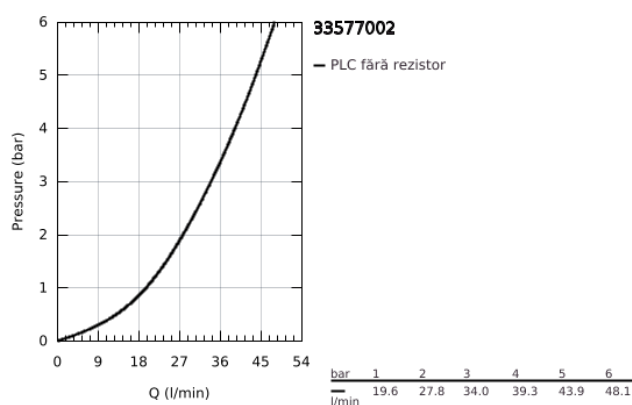

33 577 002 EUROPLUS BATERIE DUȘ MONOCOMANDĂ 1/2"

DESCRIEREA PRODUSULUI

- Colour: cromat
- montare pe perete
- mâner din metal
- cartuș ceramic de 46 mm cu GROHE SilkMove
- limitator temperatură
- suprafață GROHE LongLife
- limitator de debit reglabil
- reglare debit minim de aproximativ 2.5 l/min
- scurgere duș inferioară 1/2" cu supapă integrată contra refluxului
- conexiuni excentrice
- protecție împotriva refluxului
- presiunea minimă recomandată 1.0 bar

33 577 002 EUROPLUS BATERIE DUȘ MONOCOMANDĂ 1/2"

PIESE DE SCHIMB , octombrie 2008 – now

- 1: Braț (Spare part-nr. 46651000)
 - 2: capac (Spare part-nr. 46570000)
 - 3: Limitator de temperatură (Spare part-nr. 46375000)
 - 4: Cartuș (Spare part-nr. 46048000)
 - 5: Racord cu șurub 1/2" (Spare part-nr. 45044000)
 - 6: Conexiuni excentrice (Spare part-nr. 12662000)
 - 7: Ventil de reținere (Spare part-nr. 08565000)
 - 8: Prelungire 3/4", 20 mm (Spare part-nr. 0713000M)*
 - 9: piuliță specială (Spare part-nr. 19377000)*
- * Optional accessories