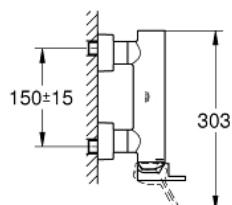

33 577 003 GROHE PLUS BATERIE DUȘ MONOCOMANDĂ 1/2"

DESCRIEREA PRODUSULUI

- Colour: cromat
- montare pe perete
- mâner din metal
- cartuș ceramic de 35 mm cu GROHE SilkMove
- cu limitator de temperatură
- suprafață GROHE LongLife
- scurgere duș 1/2"
- valvă sens-unic integrată
- elemente de fixare ascunse
- protecție împotriva refluxului
- presiunea minimă recomandată 1.0 bar

33 577 003 GROHE PLUS BATERIE DUȘ MONOCOMANDĂ 1/2"

PIESE DE SCHIMB , august 2018 – now

- 1: Braț (Spare part-nr. 48450000)
- 2: Cartuș (Spare part-nr. 46374000)
- 3: Ventil de reținere (Spare part-nr. 08565000)
- 4: Racord cu șurub 1/2" (Spare part-nr. 45044000)
- 5: Conexiuni excentrice (Spare part-nr. 48453000)
- 6: Set-extindere, 30 mm (Spare part-nr. 46238000)*
- 7: Cheie tubulară (Spare part-nr. 19332000)*
- 8: piuliță specială (Spare part-nr. 19377000)*