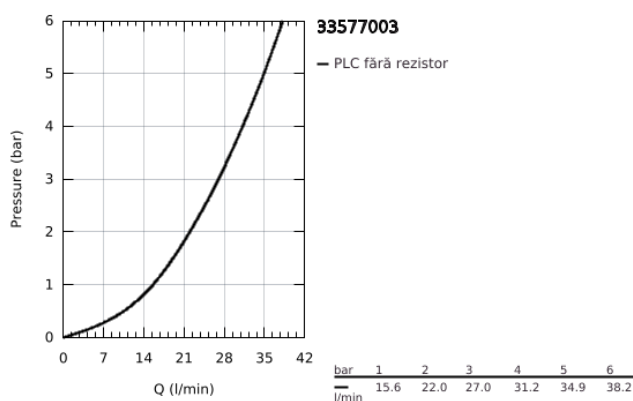

33 577 003 GROHE PLUS BATERIE DUȘ MONOCOMANDĂ 1/2"

DESCRIEREA PRODUSULUI

- Colour: cromat
- montare pe perete
- mâner din metal
- cartuș ceramic de 35 mm cu GROHE SilkMove
- cu limitator de temperatură
- suprafață GROHE LongLife
- scurgere duș 1/2"
- valvă sens-unic integrată
- elemente de fixare ascunse
- protecție împotriva refluxului
- presiunea minimă recomandată 1.0 bar

33 577 003 GROHE PLUS BATERIE DUȘ MONOCOMANDĂ 1/2"

PIESE DE SCHIMB , august 2018 – now

- 1: Braț (Spare part-nr. 48450000)
- 2: Cartuș (Spare part-nr. 46374000)
- 3: Ventil de reținere (Spare part-nr. 08565000)
- 4: Racord cu șurub 1/2" (Spare part-nr. 45044000)
- 5: Conexiuni excentrice (Spare part-nr. 48453000)
- 6: Set-extindere, 30 mm (Spare part-nr. 46238000)*
- 7: Cheie tubulară (Spare part-nr. 19332000)*
- 8: piuliță specială (Spare part-nr. 19377000)*