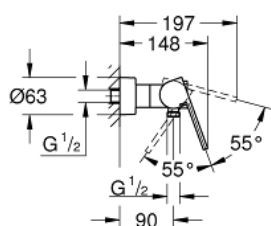

33 577 003 GROHE PLUS BATERIE DUȘ MONOCOMANDĂ 1/2"

DESCRIEREA PRODUSULUI

- Colour: cromat
- montare pe perete
- mâner din metal
- cartuș ceramic de 35 mm cu GROHE SilkMove
- cu limitator de temperatură
- suprafață GROHE LongLife
- scurgere duș 1/2"
- valvă sens-unic integrată
- elemente de fixare ascunse
- protecție împotriva refluxului
- presiunea minimă recomandată 1.0 bar

33 577 003 GROHE PLUS BATERIE DUȘ MONOCOMANDĂ 1/2"

PIESE DE SCHIMB , august 2018 – now

- 1: Braț (Spare part-nr. 48450000)
- 2: Cartuș (Spare part-nr. 46374000)
- 3: Ventil de reținere (Spare part-nr. 08565000)
- 4: Racord cu șurub 1/2" (Spare part-nr. 45044000)
- 5: Conexiuni excentrice (Spare part-nr. 48453000)
- 6: Set-extindere, 30 mm (Spare part-nr. 46238000)*
- 7: Cheie tubulară (Spare part-nr. 19332000)*
- 8: piuliță specială (Spare part-nr. 19377000)*