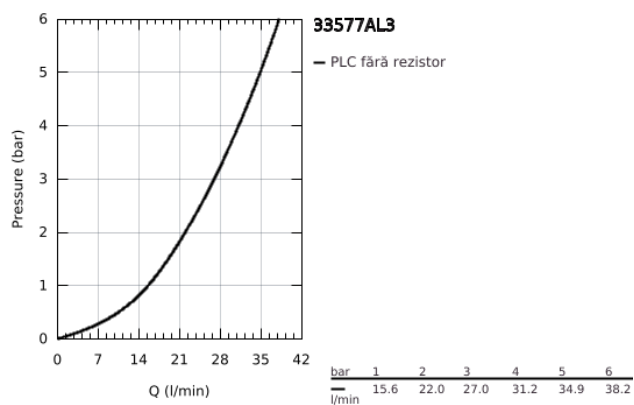

33 577 AL3 GROHE PLUS BATERIE DUȘ MONOCOMANDĂ 1/2"

DESCRIEREA PRODUSULUI

- Colour: brushed hard graphite
- montare pe perete
- mâner din metal
- cartuș ceramic de 35 mm cu GROHE SilkMove
- cu limitator de temperatură
- finisaj GROHE LongLife
- scurgere duș 1/2"
- valvă sens-unic integrată
- elemente de fixare ascunse
- protecție împotriva refluxului
- presiunea minimă recomandată 1.0 bar

33 577 AL3 GROHE PLUS BATERIE DUȘ MONOCOMANDĂ 1/2"

PIESE DE SCHIMB , martie 2019 – now

- 1: Braț (Spare part-nr. 48450AL0)
- 2: Cartuș (Spare part-nr. 46374000)
- 3: Ventil de reținere (Spare part-nr. 08565000)
- 4: Racord cu șurub 1/2" (Spare part-nr. 45044AL0)
- 5: Conexiuni excentrice (Spare part-nr. 48453AL0)
- 6: Set-extindere, 30 mm (Spare part-nr. 46238000)*
- 7: Cheie tubulară (Spare part-nr. 19332000)*
- 8: piuliță specială (Spare part-nr. 19377000)*