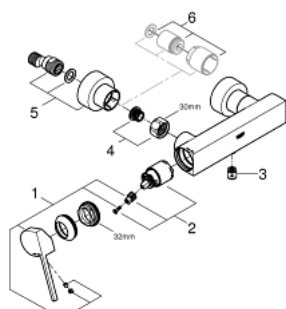

33 577 AL3 GROHE PLUS BATERIE DUȘ MONOCOMANDĂ 1/2"

DESCRIEREA PRODUSULUI

- Colour: brushed hard graphite
- montare pe perete
- mâner din metal
- cartuș ceramic de 35 mm cu GROHE SilkMove
- cu limitator de temperatură
- finisaj GROHE LongLife
- scurgere duș 1/2"
- valvă sens-unic integrată
- elemente de fixare ascunse
- protecție împotriva refluxului
- presiunea minimă recomandată 1.0 bar

33 577 AL3 GROHE PLUS BATERIE DUȘ MONOCOMANDĂ 1/2"

PIESE DE SCHIMB , martie 2019 – now

- 1: Braț (Spare part-nr. 48450AL0)
- 2: Cartuș (Spare part-nr. 46374000)
- 3: Ventil de reținere (Spare part-nr. 08565000)
- 4: Racord cu șurub 1/2" (Spare part-nr. 45044AL0)
- 5: Conexiuni excentrice (Spare part-nr. 48453AL0)
- 6: Set-extindere, 30 mm (Spare part-nr. 46238000)*
- 7: Cheie tubulară (Spare part-nr. 19332000)*
- 8: piuliță specială (Spare part-nr. 19377000)*