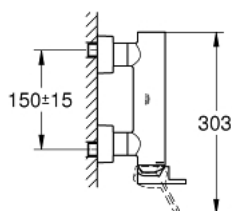

33 577 AL3 GROHE PLUS BATERIE DUȘ MONOCOMANDĂ 1/2"

DESCRIEREA PRODUSULUI

- Colour: brushed hard graphite
- montare pe perete
- mâner din metal
- cartuș ceramic de 35 mm cu GROHE SilkMove
- cu limitator de temperatură
- finisaj GROHE LongLife
- scurgere duș 1/2"
- valvă sens-unic integrată
- elemente de fixare ascunse
- protecție împotriva refluxului
- presiunea minimă recomandată 1.0 bar

33 577 AL3 GROHE PLUS BATERIE DUȘ MONOCOMANDĂ 1/2"

PIESE DE SCHIMB , martie 2019 – now

- 1: Braț (Spare part-nr. 48450AL0)
- 2: Cartuș (Spare part-nr. 46374000)
- 3: Ventil de reținere (Spare part-nr. 08565000)
- 4: Racord cu șurub 1/2" (Spare part-nr. 45044AL0)
- 5: Conexiuni excentrice (Spare part-nr. 48453AL0)
- 6: Set-extindere, 30 mm (Spare part-nr. 46238000)*
- 7: Cheie tubulară (Spare part-nr. 19332000)*
- 8: piuliță specială (Spare part-nr. 19377000)*