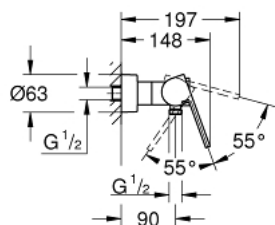

33 577 AL3 GROHE PLUS BATERIE DUȘ MONOCOMANDĂ 1/2"

DESCRIEREA PRODUSULUI

- Colour: brushed hard graphite
- montare pe perete
- mâner din metal
- cartuș ceramic de 35 mm cu GROHE SilkMove
- cu limitator de temperatură
- finisaj GROHE LongLife
- scurgere duș 1/2"
- valvă sens-unic integrată
- elemente de fixare ascunse
- protecție împotriva refluxului
- presiunea minimă recomandată 1.0 bar

33 577 AL3 GROHE PLUS BATERIE DUȘ MONOCOMANDĂ 1/2"

PIESE DE SCHIMB , martie 2019 – now

- 1: Braț (Spare part-nr. 48450AL0)
- 2: Cartuș (Spare part-nr. 46374000)
- 3: Ventil de reținere (Spare part-nr. 08565000)
- 4: Racord cu șurub 1/2" (Spare part-nr. 45044AL0)
- 5: Conexiuni excentrice (Spare part-nr. 48453AL0)
- 6: Set-extindere, 30 mm (Spare part-nr. 46238000)*
- 7: Cheie tubulară (Spare part-nr. 19332000)*
- 8: piuliță specială (Spare part-nr. 19377000)*