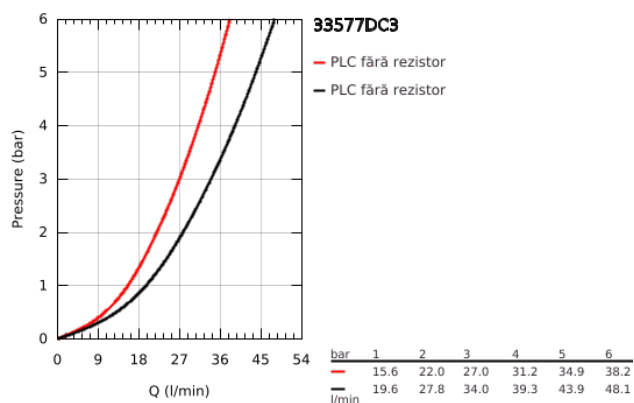

33 577 DC3 GROHE PLUS BATERIE DUȘ MONOCOMANDĂ 1/2"

DESCRIEREA PRODUSULUI

- Colour: supersteel
- montare pe perete
- mâner din metal
- cartuș ceramic de 35 mm cu GROHE SilkMove
- cu limitator de temperatură
- finisaj GROHE LongLife
- scurgere duș 1/2"
- valvă sens-unic integrată
- elemente de fixare ascunse
- protecție împotriva refluxului
- presiunea minimă recomandată 1.0 bar

33 577 DC3 GROHE PLUS BATERIE DUȘ MONOCOMANDĂ 1/2"

PIESE DE SCHIMB , ianuarie 2019 – now

- 1: Braț (Spare part-nr. 48450DC0)
- 2: Cartuș (Spare part-nr. 46374000)
- 3: Ventil de reținere (Spare part-nr. 08565000)
- 4: Racord cu șurub 1/2" (Spare part-nr. 45044DC0)
- 5: Conexiuni excentrice (Spare part-nr. 48453DC0)
- 6: Set-extindere, 30 mm (Spare part-nr. 46238000)*
- 7: Cheie tubulară (Spare part-nr. 19332000)*
- 8: piuliță specială (Spare part-nr. 19377000)*