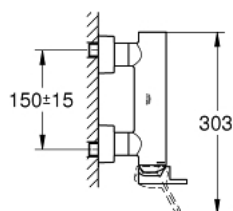

33 577 DC3 GROHE PLUS BATERIE DUȘ MONOCOMANDĂ 1/2"

DESCRIEREA PRODUSULUI

- Colour: supersteel
- montare pe perete
- mâner din metal
- cartuș ceramic de 35 mm cu GROHE SilkMove
- cu limitator de temperatură
- finisaj GROHE LongLife
- scurgere duș 1/2"
- valvă sens-unic integrată
- elemente de fixare ascunse
- protecție împotriva refluxului
- presiunea minimă recomandată 1.0 bar

33 577 DC3 GROHE PLUS BATERIE DUȘ MONOCOMANDĂ 1/2"

PIESE DE SCHIMB , ianuarie 2019 – now

- 1: Braț (Spare part-nr. 48450DC0)
- 2: Cartuș (Spare part-nr. 46374000)
- 3: Ventil de reținere (Spare part-nr. 08565000)
- 4: Racord cu șurub 1/2" (Spare part-nr. 45044DC0)
- 5: Conexiuni excentrice (Spare part-nr. 48453DC0)
- 6: Set-extindere, 30 mm (Spare part-nr. 46238000)*
- 7: Cheie tubulară (Spare part-nr. 19332000)*
- 8: piuliță specială (Spare part-nr. 19377000)*