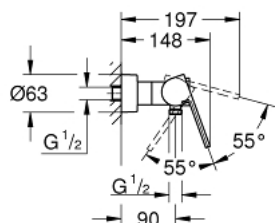

33 577 DC3 GROHE PLUS BATERIE DUȘ MONOCOMANDĂ 1/2"

DESCRIEREA PRODUSULUI

- Colour: supersteel
- montare pe perete
- mâner din metal
- cartuș ceramic de 35 mm cu GROHE SilkMove
- cu limitator de temperatură
- finisaj GROHE LongLife
- scurgere duș 1/2"
- valvă sens-unic integrată
- elemente de fixare ascunse
- protecție împotriva refluxului
- presiunea minimă recomandată 1.0 bar

33 577 DC3 GROHE PLUS BATERIE DUȘ MONOCOMANDĂ 1/2"

PIESE DE SCHIMB , ianuarie 2019 – now

- 1: Braț (Spare part-nr. 48450DC0)
- 2: Cartuș (Spare part-nr. 46374000)
- 3: Ventil de reținere (Spare part-nr. 08565000)
- 4: Racord cu șurub 1/2" (Spare part-nr. 45044DC0)
- 5: Conexiuni excentrice (Spare part-nr. 48453DC0)
- 6: Set-extindere, 30 mm (Spare part-nr. 46238000)*
- 7: Cheie tubulară (Spare part-nr. 19332000)*
- 8: piuliță specială (Spare part-nr. 19377000)*