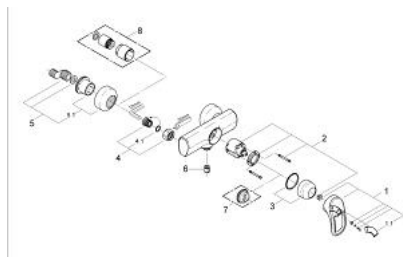

33 582 000 CHIARA BATERIE DUȘ MONOCOMANDĂ 1/2"

DESCRIEREA PRODUSULUI

- Colour: cromat
- montare pe perete
- cartuș ceramic de 46 mm cu GROHE SilkMove
- limitator de debit reglabil
- scurgere duș inferioară 1/2"
- valve unic-sens integrate în ieșirea pentru duș de 1/2"
- elemente de fixare ascunse
- protecție împotriva refluxului
- limitator de temperatură opțional cu nr. de referință 46 308
- suprafață GROHE LongLife

33 582 000 CHIARA BATERIE DUȘ MONOCOMANDĂ 1/2"

PIESE DE SCHIMB , ianuarie 2001 – now

- 1: Braț (Spare part-nr. 46229IP0)
- 1.1: Capac de acoperire (Spare part-nr. 46230P00)
- 2: Cartuș (Spare part-nr. 46048000)
- 3: capac (Spare part-nr. 46242000)
- 4: Racord cu șurub 1/2" (Spare part-nr. 45044000)
- 4.1: etanșare Ø15 x Ø2 (Spare part-nr. 0311900M)
- 5: Conexiuni excentrice (Spare part-nr. 12023000)
- 5.1: Șild (Spare part-nr. 47455000)
- 6: Ventil de reținere (Spare part-nr. 08565000)
- 7: Limitator de temperatură (Spare part-nr. 46308000)*
- 8: Set-extindere, 30 mm (Spare part-nr. 46238000)*