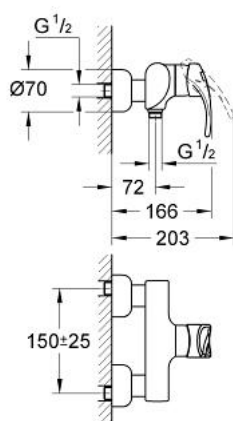

33 582 000 CHIARA BATERIE DUȘ MONOCOMANDĂ 1/2"

DESCRIEREA PRODUSULUI

- Colour: cromat
- montare pe perete
- cartuș ceramic de 46 mm cu GROHE SilkMove
- limitator de debit reglabil
- scurgere duș inferioară 1/2"
- valve unic-sens integrate în ieșirea pentru duș de 1/2"
- elemente de fixare ascunse
- protecție împotriva refluxului
- limitator de temperatură opțional cu nr. de referință 46 308
- suprafață GROHE LongLife

33 582 000 CHIARA BATERIE DUȘ MONOCOMANDĂ 1/2"

PIESE DE SCHIMB , ianuarie 2001 – now

- 1: Braț (Spare part-nr. 46229IP0)
- 1.1: Capac de acoperire (Spare part-nr. 46230P00)
- 2: Cartuș (Spare part-nr. 46048000)
- 3: capac (Spare part-nr. 46242000)
- 4: Racord cu șurub 1/2" (Spare part-nr. 45044000)
- 4.1: etanșare Ø15 x Ø2 (Spare part-nr. 0311900M)
- 5: Conexiuni excentrice (Spare part-nr. 12023000)
- 5.1: Șild (Spare part-nr. 47455000)
- 6: Ventil de reținere (Spare part-nr. 08565000)
- 7: Limitator de temperatură (Spare part-nr. 46308000)*
- 8: Set-extindere, 30 mm (Spare part-nr. 46238000)*