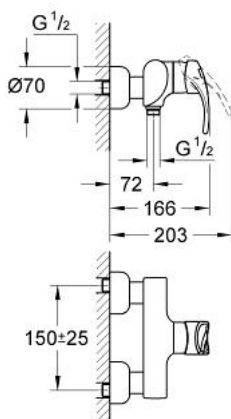

33 582 AG0 CHIARA BATERIE DUȘ MONOCOMANDĂ 1/2"

DESCRIEREA PRODUSULUI

- Colour: aranja/gold
- montare pe perete
- cartuș ceramic de 46 mm cu GROHE SilkMove
- limitator de debit reglabil
- scurgere duș inferioară 1/2"
- valve unic-sens integrate în ieșirea pentru duș de 1/2"
- elemente de fixare ascunse
- protecție împotriva refluxului
- limitator de temperatură opțional cu nr. de referință 46 308
- suprafață GROHE LongLife

33 582 AG0 CHIARA BATERIE DUȘ MONOCOMANDĂ 1/2"

PIESE DE SCHIMB , ianuarie 2001 – now

- 1: Braț (Spare part-nr. 46229AG0)
- 1.1: Capac de acoperire (Spare part-nr. 46230G00)
- 2: Cartuș (Spare part-nr. 46048000)
- 3: capac (Spare part-nr. 46242A00)
- 4: Racord cu șurub 1/2" (Spare part-nr. 45044000)
- 4.1: etanșare Ø15 x Ø2 (Spare part-nr. 0311900M)
- 5: Conexiuni excentrice (Spare part-nr. 12023A00)
- 5.1: Șild (Spare part-nr. 47455A00)
- 6: Ventil de reținere (Spare part-nr. 08565000)
- 7: Limitator de temperatură (Spare part-nr. 46308000)*
- 8: Set-extindere, 30 mm (Spare part-nr. 46238A00)*