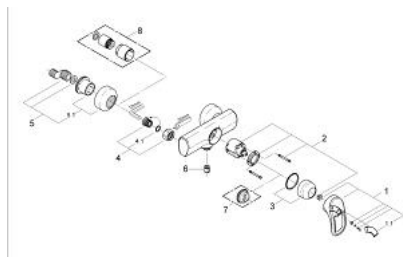

33 582 AG0 CHIARA BATERIE DUȘ MONOCOMANDĂ 1/2"

DESCRIEREA PRODUSULUI

- Colour: aranja/gold
- montare pe perete
- cartuș ceramic de 46 mm cu GROHE SilkMove
- limitator de debit reglabil
- scurgere duș inferioară 1/2"
- valve unic-sens integrate în ieșirea pentru duș de 1/2"
- elemente de fixare ascunse
- protecție împotriva refluxului
- limitator de temperatură opțional cu nr. de referință 46 308
- suprafață GROHE LongLife

33 582 AG0 CHIARA BATERIE DUȘ MONOCOMANDĂ 1/2"

PIESE DE SCHIMB , ianuarie 2001 – now

- 1: Braț (Spare part-nr. 46229AG0)
- 1.1: Capac de acoperire (Spare part-nr. 46230G00)
- 2: Cartuș (Spare part-nr. 46048000)
- 3: capac (Spare part-nr. 46242A00)
- 4: Racord cu șurub 1/2" (Spare part-nr. 45044000)
- 4.1: etanșare Ø15 x Ø2 (Spare part-nr. 0311900M)
- 5: Conexiuni excentrice (Spare part-nr. 12023A00)
- 5.1: Șild (Spare part-nr. 47455A00)
- 6: Ventil de reținere (Spare part-nr. 08565000)
- 7: Limitator de temperatură (Spare part-nr. 46308000)*
- 8: Set-extindere, 30 mm (Spare part-nr. 46238A00)*