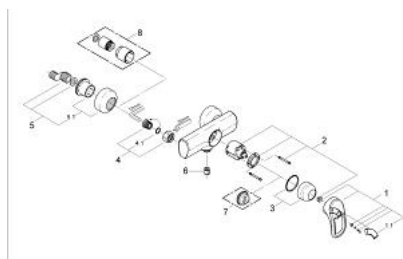

## 33 582 CA0 CHIARA BATERIE DUȘ MONOCOMANDĂ 1/2"

### DESCRIEREA PRODUSULUI

- montare pe perete
- cartuș ceramic de 46 mm cu GROHE SilkMove
- limitator de debit reglabil
- scurgere duș inferioară 1/2"
- valve unic-sens integrate în ieșirea pentru duș de 1/2"
- elemente de fixare ascunse
- protecție împotriva refluxului
- limitator de temperatură opțional cu nr. de referință 46 308
- suprafață GROHE LongLife

### PIESE DE SCHIMB , ianuarie 2001 – now

- 1: Braț (Spare part-nr. 46229CA0)
- 1.1: Capac de acoperire (Spare part-nr. 46230DA0)
- 2: Cartuș (Spare part-nr. 46048000)
- 3: capac (Spare part-nr. 46242BE0)
- 4: Racord cu șurub 1/2" (Spare part-nr. 45044000)
- 4.1: etanșare Ø15 x Ø2 (Spare part-nr. 0311900M)
- 5: Conexiuni excentrice (Spare part-nr. 12023BE0)
- 5.1: Șild (Spare part-nr. 47455BE0)
- 6: Ventil de reținere (Spare part-nr. 08565000)
- 7: Limitator de temperatură (Spare part-nr. 46308000)\*
- 8: Set-extindere, 30 mm (Spare part-nr. 46238BE0)\*