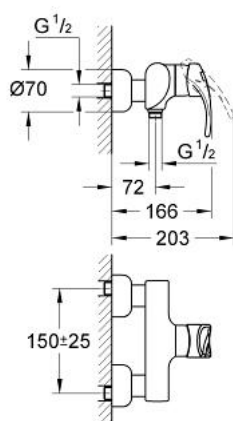

## 33 582 CA0 CHIARA BATERIE DUȘ MONOCOMANDĂ 1/2"

### DESCRIEREA PRODUSULUI

- montare pe perete
- cartuș ceramic de 46 mm cu GROHE SilkMove
- limitator de debit reglabil
- scurgere duș inferioară 1/2"
- valve unic-sens integrate în ieșirea pentru duș de 1/2"
- elemente de fixare ascunse
- protecție împotriva refluxului
- limitator de temperatură opțional cu nr. de referință 46 308
- suprafață GROHE LongLife

### PIESE DE SCHIMB , ianuarie 2001 – now

- 1: Braț (Spare part-nr. 46229CA0)
- 1.1: Capac de acoperire (Spare part-nr. 46230DA0)
- 2: Cartuș (Spare part-nr. 46048000)
- 3: capac (Spare part-nr. 46242BE0)
- 4: Racord cu șurub 1/2" (Spare part-nr. 45044000)
- 4.1: etanșare Ø15 x Ø2 (Spare part-nr. 0311900M)
- 5: Conexiuni excentrice (Spare part-nr. 12023BE0)
- 5.1: Șild (Spare part-nr. 47455BE0)
- 6: Ventil de reținere (Spare part-nr. 08565000)
- 7: Limitator de temperatură (Spare part-nr. 46308000)\*
- 8: Set-extindere, 30 mm (Spare part-nr. 46238BE0)\*