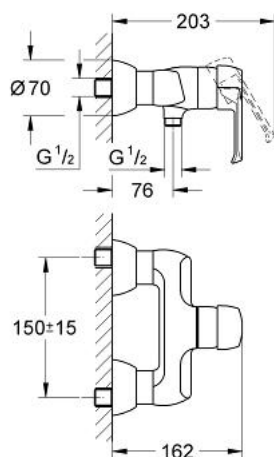

33 585 IG0 EUROWING BATERIE DUȘ MONOCOMANDĂ 1/2"

DESCRIEREA PRODUSULUI

- Colour: chrome/gold
- montare pe perete
- cartuș ceramic de 46 mm cu GROHE SilkMove
- limitator de debit reglabil
- reglare debit minim de aproximativ 2.5 l/min
- scurgere duș inferioară 1/2"
- valve unic-sens integrate în ieșirea pentru duș de 1/2"
- conexiuni excentrice
- protecție împotriva refluxului
- limitator de temperatură opțional cu nr. de referință 46 308
- suprafață GROHE LongLife

33 585 IG0 EUROWING BATERIE DUȘ MONOCOMANDĂ 1/2"

PIESE DE SCHIMB , ianuarie 2002 – now

- 1: Braț (Spare part-nr. 46125000)
 - 1.1: capac (Spare part-nr. 46126000)
 - 2: Cartuș (Spare part-nr. 46048000)
 - 3: Racord cu șurub 1/2" (Spare part-nr. 45044000)
 - 3.1: etanșare Ø15 x Ø2 (Spare part-nr. 0311900M)
 - 4: Conexiuni excentrice (Spare part-nr. 12021IG0)
 - 4.1: Șild cu manșon (Spare part-nr. 45060IG0)
 - 4.2: etanșare (Spare part-nr. 0138600M)
 - 5: capac (Spare part-nr. 46242000)
 - 6: Ventil de reținere (Spare part-nr. 08565000)
 - 7: Limitator de temperatură (Spare part-nr. 46308000)*
 - 8: Savonieră (Spare part-nr. 46118000)*
 - 9: Manșon de prelungire, 120 mm (Spare part-nr. 01693G00)*
- * Optional accessories