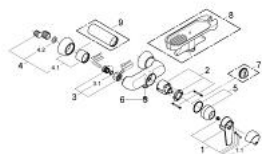

33 585 IG0 EUROWING BATERIE DUȘ MONOCOMANDĂ 1/2"

DESCRIEREA PRODUSULUI

- Colour: chrome/gold
- montare pe perete
- cartuș ceramic de 46 mm cu GROHE SilkMove
- limitator de debit reglabil
- reglare debit minim de aproximativ 2.5 l/min
- scurgere duș inferioară 1/2"
- valve unic-sens integrate în ieșirea pentru duș de 1/2"
- conexiuni excentrice
- protecție împotriva refluxului
- limitator de temperatură opțional cu nr. de referință 46 308
- suprafață GROHE LongLife

33 585 IG0 EUROWING BATERIE DUȘ MONOCOMANDĂ 1/2"

PIESE DE SCHIMB , ianuarie 2002 – now

- 1: Braț (Spare part-nr. 46125000)
 - 1.1: capac (Spare part-nr. 46126000)
 - 2: Cartuș (Spare part-nr. 46048000)
 - 3: Racord cu șurub 1/2" (Spare part-nr. 45044000)
 - 3.1: etanșare Ø15 x Ø2 (Spare part-nr. 0311900M)
 - 4: Conexiuni excentrice (Spare part-nr. 12021IG0)
 - 4.1: Șild cu manșon (Spare part-nr. 45060IG0)
 - 4.2: etanșare (Spare part-nr. 0138600M)
 - 5: capac (Spare part-nr. 46242000)
 - 6: Ventil de reținere (Spare part-nr. 08565000)
 - 7: Limitator de temperatură (Spare part-nr. 46308000)*
 - 8: Savonieră (Spare part-nr. 46118000)*
 - 9: Manșon de prelungire, 120 mm (Spare part-nr. 01693G00)*
- * Optional accessories