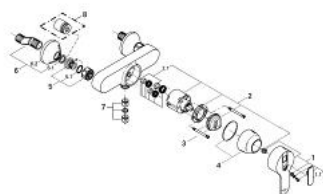

33 586 000 EURODISC BATERIE DUȘ MONOCOMANDĂ 1/2"

DESCRIEREA PRODUSULUI

- Colour: cromat
- montare pe perete
- cartuş ceramic de 46 mm cu GROHE SilkMove
- limitator de debit reglabil
- reglare debit minim de aproximativ 2.5 l/min
- valve unic-sens integrate în ieșirea de duș 1/2"
- conexiuni excentrice
- protecție împotriva refluxului
- limitator de temperatură opțional cu nr. de referință 46 308
- suprafață GROHE LongLife

33 586 000 EURODISC BATERIE DUȘ MONOCOMANDĂ 1/2"

33 586

33 586

PIESE DE SCHIMB , ianuarie 1994 – now

- 1: Braț (Spare part-nr. 46183000)
 - 1.1: Capac de acoperire (Spare part-nr. 46184000)
 - 2: Cartuș (Spare part-nr. 46048000)
 - 2.1: kit de etanșare (Spare part-nr. 46209000)
 - 3: Limitator de temperatură (Spare part-nr. 46308000)
 - 4: capac (Spare part-nr. 46242000)
 - 5: Racord cu șurub 1/2" (Spare part-nr. 45044000)
 - 5.1: etanșare Ø15 x Ø2 (Spare part-nr. 0311900M)
 - 6: Conexiuni excentrice (Spare part-nr. 12075000)
 - 6.1: etanșare (Spare part-nr. 0138600M)
 - 6.2: Șild (Spare part-nr. 0221000M)
 - 7: Ventil de reținere (Spare part-nr. 45481000)
 - 8: Prelungire 3/4", 20 mm (Spare part-nr. 0713000M)*
- * Optional accessories