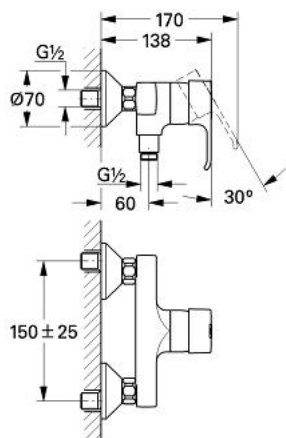

33 586 000 EURODISC BATERIE DUȘ MONOCOMANDĂ 1/2"

DESCRIEREA PRODUSULUI

- Colour: cromat
- montare pe perete
- cartuş ceramic de 46 mm cu GROHE SilkMove
- limitator de debit reglabil
- reglare debit minim de aproximativ 2.5 l/min
- valve unic-sens integrate în ieșirea de duș 1/2"
- conexiuni excentrice
- protecție împotriva refluxului
- limitator de temperatură opțional cu nr. de referință 46 308
- suprafață GROHE LongLife

33 586 000 EURODISC BATERIE DUȘ MONOCOMANDĂ 1/2"

33 586

33 586

PIESE DE SCHIMB , ianuarie 1994 – now

- 1: Braț (Spare part-nr. 46183000)
 - 1.1: Capac de acoperire (Spare part-nr. 46184000)
 - 2: Cartuș (Spare part-nr. 46048000)
 - 2.1: kit de etanșare (Spare part-nr. 46209000)
 - 3: Limitator de temperatură (Spare part-nr. 46308000)
 - 4: capac (Spare part-nr. 46242000)
 - 5: Racord cu șurub 1/2" (Spare part-nr. 45044000)
 - 5.1: etanșare Ø15 x Ø2 (Spare part-nr. 0311900M)
 - 6: Conexiuni excentrice (Spare part-nr. 12075000)
 - 6.1: etanșare (Spare part-nr. 0138600M)
 - 6.2: Șild (Spare part-nr. 0221000M)
 - 7: Ventil de reținere (Spare part-nr. 45481000)
 - 8: Prelungire 3/4", 20 mm (Spare part-nr. 0713000M)*
- * Optional accessories