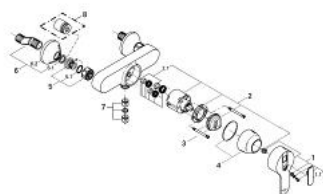

33 586 L00 EURODISC BATERIE DUȘ MONOCOMANDĂ 1/2"

DESCRIEREA PRODUSULUI

- Colour: alb
- montare pe perete
- cartuş ceramic de 46 mm cu GROHE SilkMove
- limitator de debit reglabil
- reglare debit minim de aproximativ 2.5 l/min
- valve unic-sens integrate în ieșirea de duș 1/2"
- conexiuni excentrice
- protecție împotriva refluxului
- limitator de temperatură opțional cu nr. de referință 46 308
- suprafață GROHE LongLife

33 586 L00 EURODISC BATERIE DUȘ MONOCOMANDĂ 1/2"

33 586

33 586

PIESE DE SCHIMB , ianuarie 1994 – now

- 1: Braț (Spare part-nr. 46183L00)
 - 1.1: Capac de acoperire (Spare part-nr. 46184L00)
 - 2: Cartuș (Spare part-nr. 46048000)
 - 2.1: kit de etanșare (Spare part-nr. 46209000)
 - 3: Limitator de temperatură (Spare part-nr. 46308000)
 - 4: capac (Spare part-nr. 46242L00)
 - 5: Racord cu șurub 1/2" (Spare part-nr. 45044L00)
 - 5.1: etanșare Ø15 x Ø2 (Spare part-nr. 0311900M)
 - 6: Conexiuni excentrice (Spare part-nr. 12075L00)
 - 6.1: etanșare (Spare part-nr. 0138600M)
 - 6.2: Șild (Spare part-nr. 02210L0M)
 - 7: Ventil de reținere (Spare part-nr. 45481000)
 - 8: Prelungire 3/4", 20 mm (Spare part-nr. 07130L0M)*
- * Optional accessories