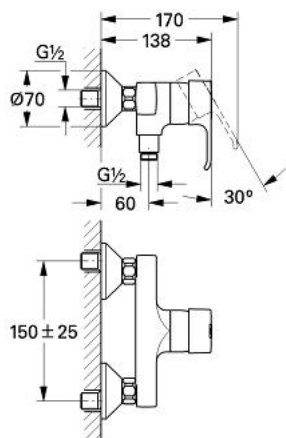

33 586 L00 EURODISC BATERIE DUȘ MONOCOMANDĂ 1/2"

DESCRIEREA PRODUSULUI

- Colour: alb
- montare pe perete
- cartuş ceramic de 46 mm cu GROHE SilkMove
- limitator de debit reglabil
- reglare debit minim de aproximativ 2.5 l/min
- valve unic-sens integrate în ieșirea de duș 1/2"
- conexiuni excentrice
- protecție împotriva refluxului
- limitator de temperatură opțional cu nr. de referință 46 308
- suprafață GROHE LongLife

33 586 L00 EURODISC BATERIE DUȘ MONOCOMANDĂ 1/2"

33 586

33 586

PIESE DE SCHIMB , ianuarie 1994 – now

- 1: Braț (Spare part-nr. 46183L00)
 - 1.1: Capac de acoperire (Spare part-nr. 46184L00)
 - 2: Cartuș (Spare part-nr. 46048000)
 - 2.1: kit de etanșare (Spare part-nr. 46209000)
 - 3: Limitator de temperatură (Spare part-nr. 46308000)
 - 4: capac (Spare part-nr. 46242L00)
 - 5: Racord cu șurub 1/2" (Spare part-nr. 45044L00)
 - 5.1: etanșare Ø15 x Ø2 (Spare part-nr. 0311900M)
 - 6: Conexiuni excentrice (Spare part-nr. 12075L00)
 - 6.1: etanșare (Spare part-nr. 0138600M)
 - 6.2: Șild (Spare part-nr. 02210L0M)
 - 7: Ventil de reținere (Spare part-nr. 45481000)
 - 8: Prelungire 3/4", 20 mm (Spare part-nr. 07130L0M)*
- * Optional accessories