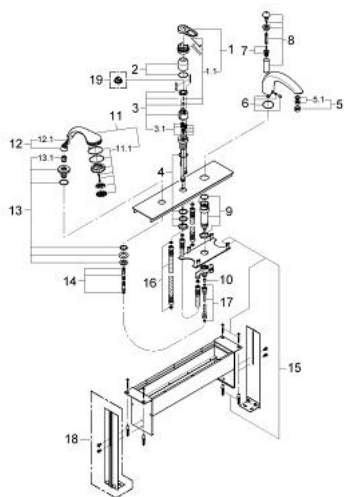

33 588 IG0 EUROPLUS BATERIE CADĂ MONOCOMANDĂ CU 3 GĂURI

PIESE DE SCHIMB , ianuarie 2002 – now

- 1: Braț (Spare part-nr. 46415IG0)
- 1.1: kit de înlocuire pentru fixare (Spare part-nr. 46416IG0)
- 2: capac (Spare part-nr. 46243000)
- 3: Cartuș (Spare part-nr. 46048000)
- 4: Ansamblu de fixare a tijei nefiletate M36x1,5 (Spare part-nr. 45164000)
- 5: Sistra (Spare part-nr. 13907G00)
- 5.1: kit de înlocuire pentru Sistra M28x1 (Spare part-nr. 45047000)
- 6: Set de legătură la țeava de scurgere (Spare part-nr. 45396000)
- 7: Comutator (Spare part-nr. 45187000)
- 8: Buton de comutare (Spare part-nr. 45835IG0)
- 9: Tijă nefiletată (Spare part-nr. 45405000)
- 10: Ventil de reținere (Spare part-nr. 08565000)
- 11: Pară de duș cu 2 pulverizări (Spare part-nr. 28174IG0)
- 11.1: placă de trasare cu jet de apă (Spare part-nr. 45658IG0)
- 11.2: Piesă de legătură (Spare part-nr. 28635XX0)
- 11.3: Filtru impuritati (Spare part-nr. 0700200M)
- 12: Piesă de legătură (Spare part-nr. 47318000)
- 12.1: Disc de etanșare Ø11 x Ø2 (Spare part-nr. 0122400M)
- 13: Suport pară de duș (Spare part-nr. 45836IK0)
- 13.1: etanșare furtun (Spare part-nr. 45412XX0)
- 14: Furtun metalic (Spare part-nr. 28146000)
- 15: Set de fixare (Spare part-nr. 45389000)
- 16: Țeavă (Spare part-nr. 07227000)
- 17: Țeavă (Spare part-nr. 07300000)
- 18: Picioare susținere (Spare part-nr. 45388000)*
- 19: Limitator de temperatură (Spare part-nr. 46308000)*