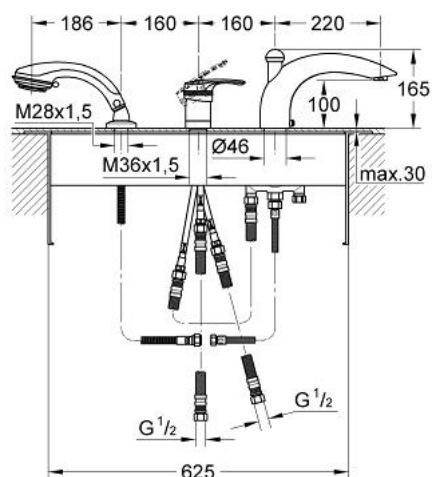

33 588 IG0 EUROPLUS BATERIE CADĂ MONOCOMANDĂ CU 3 GĂURI

DESCRIEREA PRODUSULUI

- Colour: chrome/gold
- pentru montaj îngropat
- compus din:
  - element de funcționare pentru baterie monocomandă
  - cartuș ceramic de 46 mm cu GROHE SilkMove
  - sistem de admisie cadă cu comutator automat
  - cadă/duș
  - aerator
  - ghidaj de furtun cu set de duș Relexa plus 28 174 cu jet tip Champagne
  - placă portantă și cadru de bază
  - racorduri flexibile de conectare la apă
  - protecție împotriva refluxului
  - limitator de temperatură opțional cu nr. de referință 46 308
  - suprafață GROHE LongLife