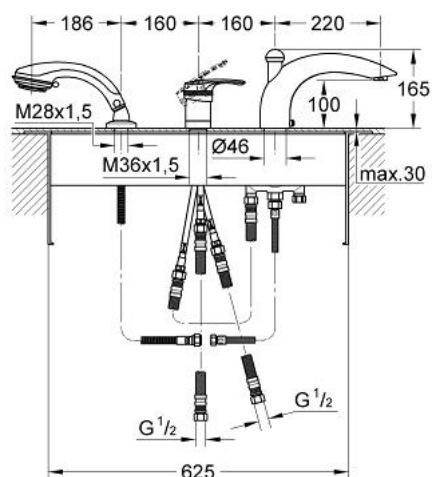

### DESCRIEREA PRODUSULUI

- Colour: alb
- pentru montaj îngropat
- compus din:
  - element de funcționare pentru baterie monocomandă
  - cartuș ceramic de 46 mm cu GROHE SilkMove
  - sistem de admisie cadă cu comutator automat
  - cadă/duș
  - aerator
  - ghidaj de furtun cu set de duș Relexa plus 28 174 cu jet tip Champagne
  - placă portantă și cadru de bază
  - racorduri flexibile de conectare la apă
  - protecție împotriva refluxului
  - limitator de temperatură opțional cu nr. de referință 46 308
  - suprafață GROHE LongLife

### PIESE DE SCHIMB , ianuarie 2002 – now

- 1: Braț (Spare part-nr. 46415L00)
- 1.1: kit de înlocuire pentru fixare (Spare part-nr. 46416L00)
- 2: capac (Spare part-nr. 46243L00)
- 3: Cartuș (Spare part-nr. 46048000)
- 4: Ansamblu de fixare a tijei nefiletate M36x1,5 (Spare part-nr. 45164000)
- 5: Sistra (Spare part-nr. 13907L00)
- 5.1: kit de înlocuire pentru Sistra M28x1 (Spare part-nr. 45047000)
- 6: Set de legătură la țeava de scurgere (Spare part-nr. 45396L00)
- 7: Comutator (Spare part-nr. 45187000)
- 8: Buton de comutare (Spare part-nr. 45835L00)
- 9: Tijă nefiletată (Spare part-nr. 45405000)
- 10: Ventil de reținere (Spare part-nr. 08565000)
- 11: Pară de duș cu 2 pulverizări (Spare part-nr. 28174L00)
- 11.1: placă de trasare cu jet de apă (Spare part-nr. 45658L00)
- 11.2: Piesă de legătură (Spare part-nr. 28635XX0)
- 11.2.1: Disc de etanșare Ø11 x Ø2 (Spare part-nr. 0122400M)
- 11.3: Filtru impuritati (Spare part-nr. 0700200M)
- 12: Piesă de legătură (Spare part-nr. 47318L00)
- 12.1: Disc de etanșare Ø11 x Ø2 (Spare part-nr. 0122400M)
- 13: Suport pară de duș (Spare part-nr. 45836LB0)
- 13.1: etanșare furtun (Spare part-nr. 45412XX0)
- 14: Furtun metalic (Spare part-nr. 28146000)
- 15: Set de fixare (Spare part-nr. 45389000)
- 16: Țeavă (Spare part-nr. 07227000)
- 17: Țeavă (Spare part-nr. 07300000)
- 18: Picioare susținere (Spare part-nr. 45388000)\*
- 19: Limitator de temperatură (Spare part-nr. 46308000)\*