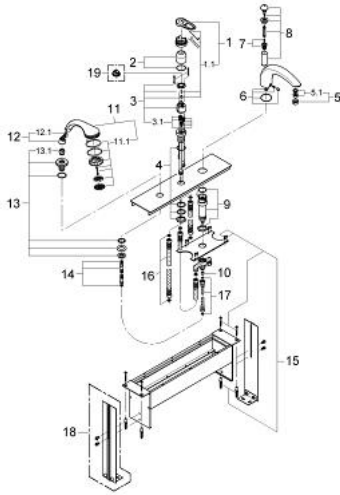

### DESCRIEREA PRODUSULUI

- Colour: alb
- pentru montaj îngropat
- compus din:
  - element de funcționare pentru baterie monocomandă
  - cartuș ceramic de 46 mm cu GROHE SilkMove
  - sistem de admisie cadă cu comutator automat
  - cadă/duș
  - aerator
  - ghidaj de furtun cu set de duș Relexa plus 28 174 cu jet tip Champagne
  - placă portantă și cadru de bază
  - racorduri flexibile de conectare la apă
  - protecție împotriva refluxului
  - limitator de temperatură opțional cu nr. de referință 46 308
  - suprafață GROHE LongLife

### PIESE DE SCHIMB , ianuarie 2002 – now

- 1: Braț (Spare part-nr. 46415L00)
- 1.1: kit de înlocuire pentru fixare (Spare part-nr. 46416L00)
- 2: capac (Spare part-nr. 46243L00)
- 3: Cartuș (Spare part-nr. 46048000)
- 4: Ansamblu de fixare a tijei nefiletate M36x1,5 (Spare part-nr. 45164000)
- 5: Sistra (Spare part-nr. 13907L00)
- 5.1: kit de înlocuire pentru Sistra M28x1 (Spare part-nr. 45047000)
- 6: Set de legătură la țeava de scurgere (Spare part-nr. 45396L00)
- 7: Comutator (Spare part-nr. 45187000)
- 8: Buton de comutare (Spare part-nr. 45835L00)
- 9: Tijă nefiletată (Spare part-nr. 45405000)
- 10: Ventil de reținere (Spare part-nr. 08565000)
- 11: Pară de duș cu 2 pulverizări (Spare part-nr. 28174L00)
- 11.1: placă de trasare cu jet de apă (Spare part-nr. 45658L00)
- 11.2: Piesă de legătură (Spare part-nr. 28635XX0)
- 11.2.1: Disc de etanșare Ø11 x Ø2 (Spare part-nr. 0122400M)
- 11.3: Filtru impuritati (Spare part-nr. 0700200M)
- 12: Piesă de legătură (Spare part-nr. 47318L00)
- 12.1: Disc de etanșare Ø11 x Ø2 (Spare part-nr. 0122400M)
- 13: Suport pară de duș (Spare part-nr. 45836LB0)
- 13.1: etanșare furtun (Spare part-nr. 45412XX0)
- 14: Furtun metalic (Spare part-nr. 28146000)
- 15: Set de fixare (Spare part-nr. 45389000)
- 16: Țeavă (Spare part-nr. 07227000)
- 17: Țeavă (Spare part-nr. 07300000)
- 18: Picioare susținere (Spare part-nr. 45388000)\*
- 19: Limitator de temperatură (Spare part-nr. 46308000)\*