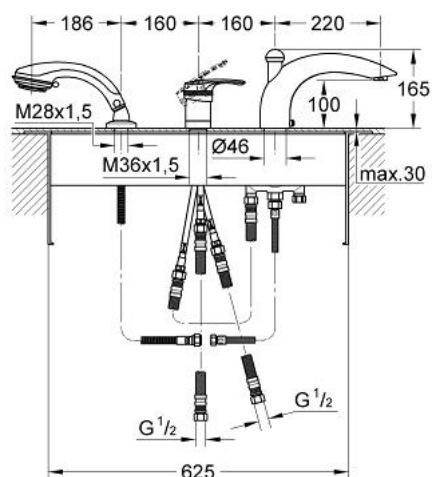

33 588 LG0 EUROPLUS BATERIE CADĂ MONOCOMANDĂ CU 3 GĂURI

DESCRIEREA PRODUSULUI

- pentru montaj îngropat
- compus din:
  - element de funcționare pentru baterie monocomandă
  - cartuș ceramic de 46 mm cu GROHE SilkMove
  - sistem de admisie cadă cu comutator automat
  - cadă/duș
  - aerator
  - ghidaj de furtun cu set de duș Relaxa plus 28 174 cu jet tip Champagne
  - placă portantă și cadru de bază
  - racorduri flexibile de conectare la apă
  - protecție împotriva refluxului
  - limitator de temperatură opțional cu nr. de referință 46 308
- suprafață GROHE LongLife