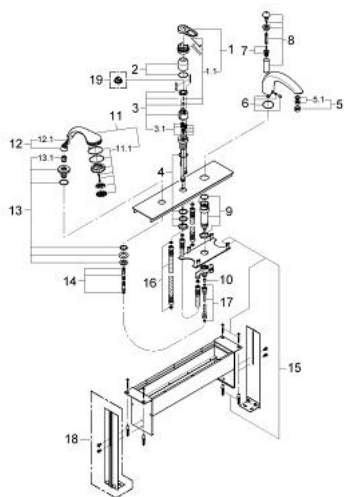

33 588 LG0 EUROPLUS BATERIE CADĂ MONOCOMANDĂ CU 3 GĂURI

PIESE DE SCHIMB , ianuarie 2002 – now

- 1: Braț (Spare part-nr. 46415LG0)
- 1.1: kit de înlocuire pentru fixare (Spare part-nr. 46416LG0)
- 2: capac (Spare part-nr. 46243L00)
- 3: Cartuș (Spare part-nr. 46048000)
- 4: Ansamblu de fixare a tijei nefiletate M36x1,5 (Spare part-nr. 45164000)
- 5: Sistra (Spare part-nr. 13907G00)
- 5.1: kit de înlocuire pentru Sistra M28x1 (Spare part-nr. 45047000)
- 6: Set de legătură la țeava de scurgere (Spare part-nr. 45396L00)
- 7: Comutator (Spare part-nr. 45187000)
- 8: Buton de comutare (Spare part-nr. 45835LG0)
- 9: Tijă nefiletată (Spare part-nr. 45405000)
- 10: Ventil de reținere (Spare part-nr. 08565000)
- 11: Pară de duș cu 2 pulverizări (Spare part-nr. 28174LG0)
- 11.1: placă de trasare cu jet de apă (Spare part-nr. 45658LG0)
- 11.2: Piesă de legătură (Spare part-nr. 28635XX0)
- 11.2.1: Disc de etanșare Ø11 x Ø2 (Spare part-nr. 0122400M)
- 11.3: Filtru impuritati (Spare part-nr. 0700200M)
- 12: Piesă de legătură (Spare part-nr. 47318L00)
- 12.1: Disc de etanșare Ø11 x Ø2 (Spare part-nr. 0122400M)
- 13: Suport pară de duș (Spare part-nr. 45836LK0)
- 13.1: etanșare furtun (Spare part-nr. 45412XX0)
- 14: Furtun metalic (Spare part-nr. 28146000)
- 15: Set de fixare (Spare part-nr. 45389000)
- 16: Țeavă (Spare part-nr. 07227000)
- 17: Țeavă (Spare part-nr. 07300000)
- 18: Picioare susținere (Spare part-nr. 45388000)*
- 19: Limitator de temperatură (Spare part-nr. 46308000)*