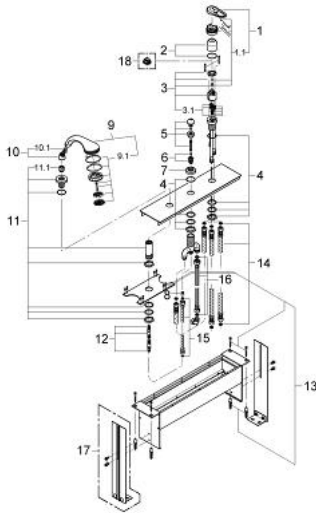

33 589 000 EUROPLUS BATERIE CADĂ MONOCOMANDĂ CU 3 GĂURI

DESCRIEREA PRODUSULUI

- Colour: cromat
- pentru montaj îngropat
- compus din:
 - element de funcționare pentru baterie monocomandă
 - cartuș ceramic de 46 mm cu GROHE SilkMove
 - divertor cu revenire automată: cadă/duș
 - ghidaj de furtun cu set de duș Relaxa plus 28 174 cu jet tip Champagne
 - placă portantă și cadru de bază
 - racorduri flexibile de conectare la apă
 - a se combina cu armăturile Talentofill
 - protecție împotriva refluxului
 - limitator de temperatură opțional cu nr. de referință 46 308
 - suprafață GROHE LongLife

33 589 000 EUROPLUS BATERIE CADĂ MONOCOMANDĂ CU 3 GĂURI

PIESE DE SCHIMB , ianuarie 2002 – now

- 1: Braț (Spare part-nr. 46415IP0)
- 1.1: kit de înlocuire pentru fixare (Spare part-nr. 46416IP0)
- 2: capac (Spare part-nr. 46243000)
- 3: Cartuș (Spare part-nr. 46048000)
- 3.1: kit de etanșare (Spare part-nr. 46209000)
- 4: Ansamblu de fixare a tijei nefiletate M36x1,5 (Spare part-nr. 45164000)
- 5: Buton de comutare (Spare part-nr. 45299IP0)
- 6: Comutator (Spare part-nr. 45187000)
- 7: Șild (Spare part-nr. 09468000)
- 8: Ventil de reținere (Spare part-nr. 08565000)
- 9: Pară de duș cu 2 pulverizări (Spare part-nr. 28174000)
- 9.1: Piesă de legătură (Spare part-nr. 28635XX0)
- 9.2: Filtru impuritati (Spare part-nr. 0700200M)
- 10: Piesă de legătură (Spare part-nr. 47318000)
- 10.1: Disc de etanșare Ø11 x Ø2 (Spare part-nr. 0122400M)
- 11: Suport pară de duș (Spare part-nr. 45407IX0)
- 11.1: etanșare furtun (Spare part-nr. 45412XX0)
- 12: Furtun metalic (Spare part-nr. 28146000)
- 13: Set de fixare (Spare part-nr. 45389000)
- 14: Țeavă (Spare part-nr. 07227000)
- 15: Țeavă (Spare part-nr. 07300000)
- 16: Furtun de legătură, 300 mm (Spare part-nr. 07772000)*
- 17: Picioare susținere (Spare part-nr. 45388000)*
- 18: Limitator de temperatură (Spare part-nr. 46308000)*