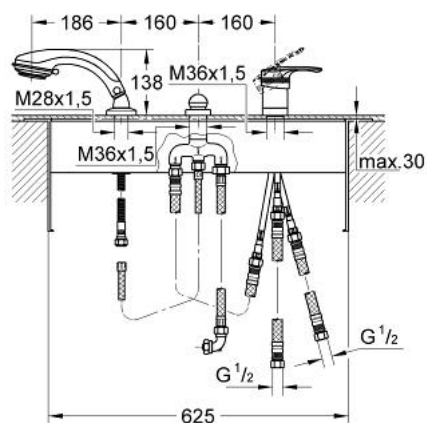

33 589 000 EUROPLUS BATERIE CADĂ MONOCOMANDĂ CU 3 GĂURI

DESCRIEREA PRODUSULUI

- Colour: cromat
- pentru montaj îngropat
- compus din:
 - element de funcționare pentru baterie monocomandă
 - cartuș ceramic de 46 mm cu GROHE SilkMove
 - divertor cu revenire automată: cadă/duș
 - ghidaj de furtun cu set de duș Relaxa plus 28 174 cu jet tip Champagne
 - placă portantă și cadru de bază
 - racorduri flexibile de conectare la apă
 - a se combina cu armăturile Talentofill
 - protecție împotriva refluxului
 - limitator de temperatură opțional cu nr. de referință 46 308
 - suprafață GROHE LongLife

33 589 000 EUROPLUS BATERIE CADĂ MONOCOMANDĂ CU 3 GĂURI

PIESE DE SCHIMB , ianuarie 2002 – now

- 1: Braț (Spare part-nr. 46415IP0)
- 1.1: kit de înlocuire pentru fixare (Spare part-nr. 46416IP0)
- 2: capac (Spare part-nr. 46243000)
- 3: Cartuș (Spare part-nr. 46048000)
- 3.1: kit de etanșare (Spare part-nr. 46209000)
- 4: Ansamblu de fixare a tijei nefiletate M36x1,5 (Spare part-nr. 45164000)
- 5: Buton de comutare (Spare part-nr. 45299IP0)
- 6: Comutator (Spare part-nr. 45187000)
- 7: Șild (Spare part-nr. 09468000)
- 8: Ventil de reținere (Spare part-nr. 08565000)
- 9: Pară de duș cu 2 pulverizări (Spare part-nr. 28174000)
- 9.1: Piesă de legătură (Spare part-nr. 28635XX0)
- 9.2: Filtru impuritati (Spare part-nr. 0700200M)
- 10: Piesă de legătură (Spare part-nr. 47318000)
- 10.1: Disc de etanșare Ø11 x Ø2 (Spare part-nr. 0122400M)
- 11: Suport pară de duș (Spare part-nr. 45407IX0)
- 11.1: etanșare furtun (Spare part-nr. 45412XX0)
- 12: Furtun metalic (Spare part-nr. 28146000)
- 13: Set de fixare (Spare part-nr. 45389000)
- 14: Țeavă (Spare part-nr. 07227000)
- 15: Țeavă (Spare part-nr. 07300000)
- 16: Furtun de legătură, 300 mm (Spare part-nr. 07772000)*
- 17: Picioare susținere (Spare part-nr. 45388000)*
- 18: Limitator de temperatură (Spare part-nr. 46308000)*