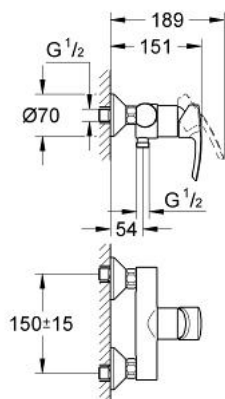

33 590 001 EUROSTYLE BATERIE DUȘ MONOCOMANDĂ 1/2"

DESCRIEREA PRODUSULUI

- Colour: cromat
- mâner din metal
- montare pe perete
- cartuș ceramic de 46 mm cu GROHE SilkMove
- suprafață GROHE LongLife
- limitator de debit reglabil
- reglare debit minim de aproximativ 2.5 l/min
- scurgere duș inferioară 1/2" cu supapă integrată contra refluxului
- conexiuni excentrice
- ornamente metalice
- protecție împotriva refluxului
- limitator de temperatură opțional cu nr. de referință 46 375
- nivel de zgomot I în conformitate cu DIN 4109

33 590 001 EUROSTYLE BATERIE DUȘ MONOCOMANDĂ 1/2"

PIESE DE SCHIMB , ianuarie 2011 – now

- 1: Braț (Spare part-nr. 46577000)
- 2: capac (Spare part-nr. 46578000)
- 3: Cartuș (Spare part-nr. 46048000)
- 4: Racord cu șurub 1/2" (Spare part-nr. 45044000)
- 5: Conexiuni excentrice (Spare part-nr. 12075000)
- 5.1: etanșare (Spare part-nr. 0138600M)
- 5.2: Șild (Spare part-nr. 0221000M)
- 6: Ventil de reținere (Spare part-nr. 08565000)
- 7: Limitator de temperatură (Spare part-nr. 46375000)*
- 8: Prelungire 3/4", 20 mm (Spare part-nr. 0713000M)*