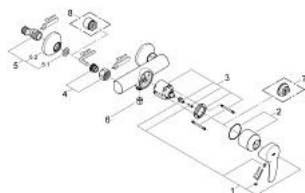

33 590 001 EUROSTYLE BATERIE DUȘ MONOCOMANDĂ 1/2"

DESCRIEREA PRODUSULUI

- Colour: cromat
- mâner din metal
- montare pe perete
- cartuș ceramic de 46 mm cu GROHE SilkMove
- suprafață GROHE LongLife
- limitator de debit reglabil
- reglare debit minim de aproximativ 2.5 l/min
- scurgere duș inferioară 1/2" cu supapă integrată contra refluxului
- conexiuni excentrice
- ornamente metalice
- protecție împotriva refluxului
- limitator de temperatură opțional cu nr. de referință 46 375
- nivel de zgomot I în conformitate cu DIN 4109

33 590 001 EUROSTYLE BATERIE DUȘ MONOCOMANDĂ 1/2"

PIESE DE SCHIMB , ianuarie 2011 – now

- 1: Braț (Spare part-nr. 46577000)
- 2: capac (Spare part-nr. 46578000)
- 3: Cartuș (Spare part-nr. 46048000)
- 4: Racord cu șurub 1/2" (Spare part-nr. 45044000)
- 5: Conexiuni excentrice (Spare part-nr. 12075000)
- 5.1: etanșare (Spare part-nr. 0138600M)
- 5.2: Șild (Spare part-nr. 0221000M)
- 6: Ventil de reținere (Spare part-nr. 08565000)
- 7: Limitator de temperatură (Spare part-nr. 46375000)*
- 8: Prelungire 3/4", 20 mm (Spare part-nr. 0713000M)*