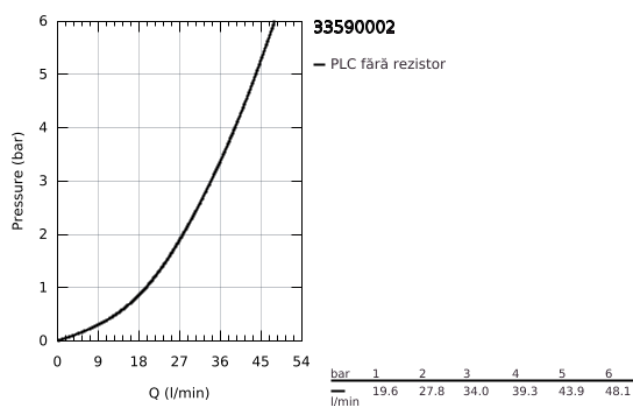

## 33 590 002 EUROSTYLE COSMOPOLITAN BATERIE DUȘ MONOCOMANDĂ 1/2"

### DESCRIEREA PRODUSULUI

- Colour: cromat
- montare pe perete
- mâner din metal
- cartuș ceramic de 46 mm cu GROHE SilkMove
- suprafață GROHE LongLife
- limitator de debit reglabil
- scurgere duș inferioară 1/2"
- valvă sens-unic integrată
- conexiuni excentrice
- protecție împotriva refluxului
- limitator de temperatură opțional cu nr. de referință 46 308
- nivel de zgomot I în conformitate cu DIN 4109
- presiunea minimă recomandată 1.0 bar