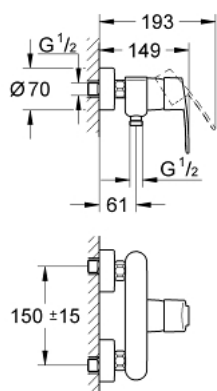

## 33 590 002 EUROSTYLE COSMOPOLITAN BATERIE DUȘ MONOCOMANDĂ 1/2"

### DESCRIEREA PRODUSULUI

- Colour: cromat
- montare pe perete
- mâner din metal
- cartuș ceramic de 46 mm cu GROHE SilkMove
- suprafață GROHE LongLife
- limitator de debit reglabil
- scurgere duș inferioară 1/2"
- valvă sens-unic integrată
- conexiuni excentrice
- protecție împotriva refluxului
- limitator de temperatură opțional cu nr. de referință 46 308
- nivel de zgomot I în conformitate cu DIN 4109
- presiunea minimă recomandată 1.0 bar

### PIESE DE SCHIMB , martie 2010 – now

- 1: Braț (Spare part-nr. 46752000)
- 2: capac (Spare part-nr. 46427000)
- 3: Cartuș (Spare part-nr. 46048000)
- 4: Racord cu șurub 1/2" (Spare part-nr. 45044000)
- 5: Conexiuni excentrice (Spare part-nr. 12662000)
- 6: Ventil de reținere (Spare part-nr. 08565000)
- 7: Limitator de temperatură (Spare part-nr. 46308000)\*
- 8: Prelungire 3/4", 20 mm (Spare part-nr. 0713000M)\*
- 9: Suport plastic (Spare part-nr. 18383002)\*
- 10: piuliță specială (Spare part-nr. 19377000)\*