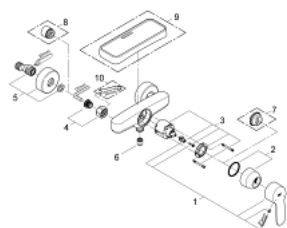

### DESCRIEREA PRODUSULUI

- Colour: cromat
- montare pe perete
- mâner din metal
- cartuș ceramic de 46 mm cu GROHE SilkMove
- suprafață GROHE LongLife
- limitator de debit reglabil
- scurgere duș inferioară 1/2"
- valvă sens-unic integrată
- conexiuni excentrice
- protecție împotriva refluxului
- limitator de temperatură opțional cu nr. de referință 46 308
- nivel de zgomot I în conformitate cu DIN 4109
- presiunea minimă recomandată 1.0 bar

### PIESE DE SCHIMB , martie 2010 – now

- 1: Braț (Spare part-nr. 46752000)
- 2: capac (Spare part-nr. 46427000)
- 3: Cartuș (Spare part-nr. 46048000)
- 4: Racord cu șurub 1/2" (Spare part-nr. 45044000)
- 5: Conexiuni excentrice (Spare part-nr. 12662000)
- 6: Ventil de reținere (Spare part-nr. 08565000)
- 7: Limitator de temperatură (Spare part-nr. 46308000)\*
- 8: Prelungire 3/4", 20 mm (Spare part-nr. 0713000M)\*
- 9: Suport plastic (Spare part-nr. 18383002)\*
- 10: piuliță specială (Spare part-nr. 19377000)\*