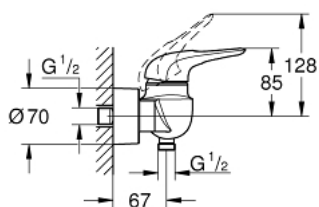

## 33 590 003 EUROSTYLE BATERIE DUȘ MONOCOMANDĂ 1/2"

### DESCRIEREA PRODUSULUI

- Colour: cromat
- montare pe perete
- mâner metalic
- cartuș ceramic de 35 mm cu GROHE SilkMove
- cu limitator de temperatură
- suprafață GROHE LongLife
- limitator de debit reglabil
- ieșire de duș 1/2" cu valvă sens-unic integrată
- elemente de fixare ascunse
- ornamente metalice
- protecție împotriva refluxului

### PIESE DE SCHIMB , ianuarie 2015 – now

- 1: Braț (Spare part-nr. 46940000)
  - 2: capac (Spare part-nr. 46436000)
  - 3: Screw coupling (Spare part-nr. 46460000)
  - 4: Cartuș (Spare part-nr. 46374000)
  - 5: Ventil de reținere (Spare part-nr. 48276000)
  - 6: Racord cu șurub 1/2" (Spare part-nr. 45044000)
  - 7: Conexiuni excentrice (Spare part-nr. 12693000)
  - 8: piuliță specială (Spare part-nr. 19377000)\*
  - 9: Set-extindere, 30 mm (Spare part-nr. 46238000)\*
- \* Optional accessories