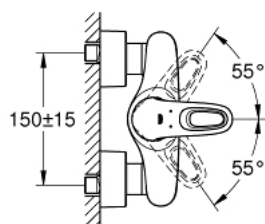

## 33 590 003 EUROSTYLE BATERIE DUȘ MONOCOMANDĂ 1/2"

### DESCRIEREA PRODUSULUI

- Colour: cromat
- montare pe perete
- mâner metalic
- cartuș ceramic de 35 mm cu GROHE SilkMove
- cu limitator de temperatură
- suprafață GROHE LongLife
- limitator de debit reglabil
- ieșire de duș 1/2" cu valvă sens-unic integrată
- elemente de fixare ascunse
- ornamente metalice
- protecție împotriva refluxului

### PIESE DE SCHIMB , ianuarie 2015 – now

- 1: Braț (Spare part-nr. 46940000)
  - 2: capac (Spare part-nr. 46436000)
  - 3: Screw coupling (Spare part-nr. 46460000)
  - 4: Cartuș (Spare part-nr. 46374000)
  - 5: Ventil de reținere (Spare part-nr. 48276000)
  - 6: Racord cu șurub 1/2" (Spare part-nr. 45044000)
  - 7: Conexiuni excentrice (Spare part-nr. 12693000)
  - 8: piuliță specială (Spare part-nr. 19377000)\*
  - 9: Set-extindere, 30 mm (Spare part-nr. 46238000)\*
- \* Optional accessories