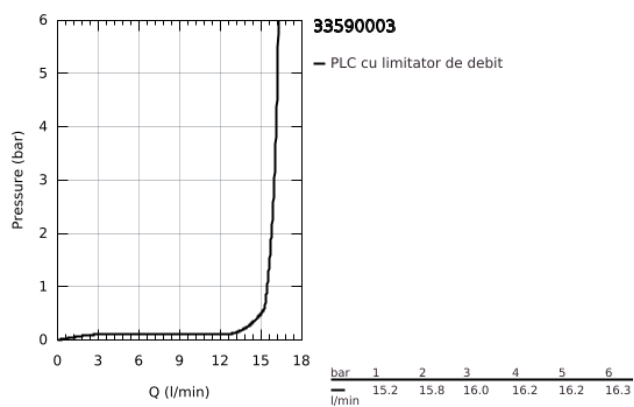

## 33 590 003 EUROSTYLE BATERIE DUȘ MONOCOMANDĂ 1/2"

### DESCRIEREA PRODUSULUI

- Colour: cromat
- montare pe perete
- mâner metalic
- cartuș ceramic de 35 mm cu GROHE SilkMove
- cu limitator de temperatură
- suprafață GROHE LongLife
- limitator de debit reglabil
- ieșire de duș 1/2" cu valvă sens-unic integrată
- elemente de fixare ascunse
- ornamente metalice
- protecție împotriva refluxului