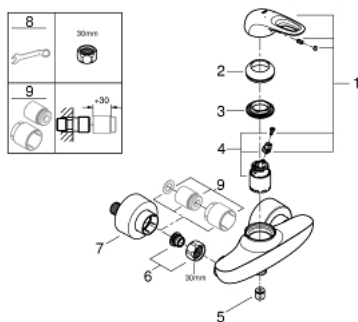

## 33 590 003 EUROSTYLE BATERIE DUȘ MONOCOMANDĂ 1/2"

### DESCRIEREA PRODUSULUI

- Colour: cromat
- montare pe perete
- mâner metalic
- cartuș ceramic de 35 mm cu GROHE SilkMove
- cu limitator de temperatură
- suprafață GROHE LongLife
- limitator de debit reglabil
- ieșire de duș 1/2" cu valvă sens-unic integrată
- elemente de fixare ascunse
- ornamente metalice
- protecție împotriva refluxului

### PIESE DE SCHIMB , ianuarie 2015 – now

- 1: Braț (Spare part-nr. 46940000)
  - 2: capac (Spare part-nr. 46436000)
  - 3: Screw coupling (Spare part-nr. 46460000)
  - 4: Cartuș (Spare part-nr. 46374000)
  - 5: Ventil de reținere (Spare part-nr. 48276000)
  - 6: Racord cu șurub 1/2" (Spare part-nr. 45044000)
  - 7: Conexiuni excentrice (Spare part-nr. 12693000)
  - 8: piuliță specială (Spare part-nr. 19377000)\*
  - 9: Set-extindere, 30 mm (Spare part-nr. 46238000)\*
- \* Optional accessories