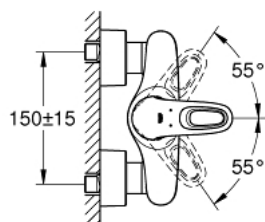

33 590 LS3 EUROSTYLE BATERIE DUȘ MONOCOMANDĂ 1/2"

DESCRIEREA PRODUSULUI

- Colour: moon white/chrome
- montare pe perete
- mâner metalic
- cartuș ceramic de 35 mm cu GROHE SilkMove
- cu limitator de temperatură
- suprafață GROHE LongLife
- limitator de debit reglabil
- ieșire de duș 1/2" cu valvă sens-unic integrată
- elemente de fixare ascunse
- ornamente metalice
- protecție împotriva refluxului
- finisaj GROHE LongLife

33 590 LS3 EUROSTYLE BATERIE DUȘ MONOCOMANDĂ 1/2"

PIESE DE SCHIMB , ianuarie 2015 – now

- 1: Braț (Spare part-nr. 46940LS0)
 - 2: capac (Spare part-nr. 46436000)
 - 3: Screw coupling (Spare part-nr. 46460000)
 - 4: Cartuș (Spare part-nr. 46374000)
 - 5: Ventil de reținere (Spare part-nr. 48276000)
 - 6: Racord cu șurub 1/2" (Spare part-nr. 45044000)
 - 7: Conexiuni excentrice (Spare part-nr. 12693LS0)
 - 8: Cheie tubulară (Spare part-nr. 19332000)*
 - 9: Set-extindere, 30 mm (Spare part-nr. 46238000)*
- * Optional accessories