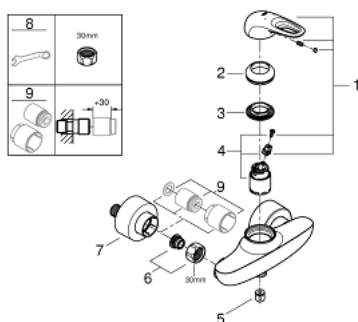

33 590 LS3 EUROSTYLE BATERIE DUȘ MONOCOMANDĂ 1/2"

DESCRIEREA PRODUSULUI

- Colour: moon white/chrome
- montare pe perete
- mâner metalic
- cartuș ceramic de 35 mm cu GROHE SilkMove
- cu limitator de temperatură
- suprafață GROHE LongLife
- limitator de debit reglabil
- ieșire de duș 1/2" cu valvă sens-unic integrată
- elemente de fixare ascunse
- ornamente metalice
- protecție împotriva refluxului
- finisaj GROHE LongLife

33 590 LS3 EUROSTYLE BATERIE DUȘ MONOCOMANDĂ 1/2"

PIESE DE SCHIMB , ianuarie 2015 – now

- 1: Braț (Spare part-nr. 46940LS0)
 - 2: capac (Spare part-nr. 46436000)
 - 3: Screw coupling (Spare part-nr. 46460000)
 - 4: Cartuș (Spare part-nr. 46374000)
 - 5: Ventil de reținere (Spare part-nr. 48276000)
 - 6: Racord cu șurub 1/2" (Spare part-nr. 45044000)
 - 7: Conexiuni excentrice (Spare part-nr. 12693LS0)
 - 8: Cheie tubulară (Spare part-nr. 19332000)*
 - 9: Set-extindere, 30 mm (Spare part-nr. 46238000)*
- * Optional accessories