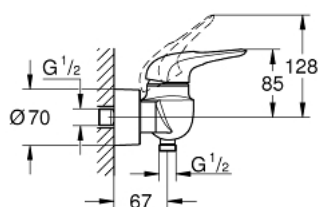

33 590 LS3 EUROSTYLE BATERIE DUȘ MONOCOMANDĂ 1/2"

DESCRIEREA PRODUSULUI

- Colour: moon white/chrome
- montare pe perete
- mâner metalic
- cartuș ceramic de 35 mm cu GROHE SilkMove
- cu limitator de temperatură
- suprafață GROHE LongLife
- limitator de debit reglabil
- ieșire de duș 1/2" cu valvă sens-unic integrată
- elemente de fixare ascunse
- ornamente metalice
- protecție împotriva refluxului
- finisaj GROHE LongLife

33 590 LS3 EUROSTYLE BATERIE DUȘ MONOCOMANDĂ 1/2"

PIESE DE SCHIMB , ianuarie 2015 – now

- 1: Braț (Spare part-nr. 46940LS0)
 - 2: capac (Spare part-nr. 46436000)
 - 3: Screw coupling (Spare part-nr. 46460000)
 - 4: Cartuș (Spare part-nr. 46374000)
 - 5: Ventil de reținere (Spare part-nr. 48276000)
 - 6: Racord cu șurub 1/2" (Spare part-nr. 45044000)
 - 7: Conexiuni excentrice (Spare part-nr. 12693LS0)
 - 8: Cheie tubulară (Spare part-nr. 19332000)*
 - 9: Set-extindere, 30 mm (Spare part-nr. 46238000)*
- * Optional accessories