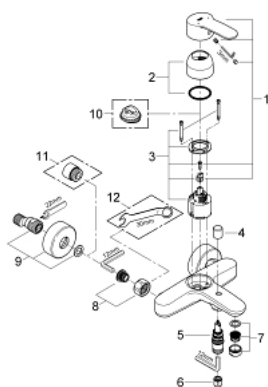

33 591 002 EUROSTYLE COSMOPOLITAN BATERIE CADĂ MONOCOMANDĂ 1/2"

DESCRIEREA PRODUSULUI

- Colour: cromat
- montare pe perete
- mâner din metal
- cartuş ceramic de 46 mm cu GROHE SilkMove
- suprafață GROHE LongLife
- limitator de debit reglabil
- divertor cu revenire automată: cadă/duș
- aerator
- valve unic-sens integrate în ieșirea pentru duș de 1/2"
- conexiuni excentrice
- protecție împotriva refluxului
- limitator de temperatură opțional cu nr. de referință 46 308
- presiunea minimă recomandată 1.0 bar

33 591 002 EUROSTYLE COSMOPOLITAN BATERIE CADĂ MONOCOMANDĂ 1/2"

PIESE DE SCHIMB , martie 2010 – now

- 1: Braț (Spare part-nr. 46752000)
- 2: capac (Spare part-nr. 46427000)
- 3: Cartuș (Spare part-nr. 46048000)
- 4: Buton de comutare (Spare part-nr. 64309000)
- 5: Comutator (Spare part-nr. 65655000)
- 6: Ventil de reținere (Spare part-nr. 08565000)
- 7: Aerator (Spare part-nr. 13941000)
- 8: Racord cu șurub 1/2" (Spare part-nr. 45044000)
- 9: Conexiuni excentrice (Spare part-nr. 12662000)
- 10: Limitator de temperatură (Spare part-nr. 46308000)*
- 11: Prelungire 3/4", 20 mm (Spare part-nr. 0713000M)*
- 12: piuliță specială (Spare part-nr. 19377000)*