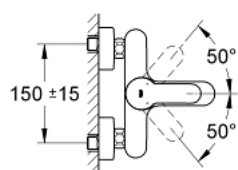

33 591 002 EUROSTYLE COSMOPOLITAN BATERIE CADĂ MONOCOMANDĂ 1/2"

DESCRIEREA PRODUSULUI

- Colour: cromat
- montare pe perete
- mâner din metal
- cartuş ceramic de 46 mm cu GROHE SilkMove
- suprafață GROHE LongLife
- limitator de debit reglabil
- divertor cu revenire automată: cadă/duș
- aerator
- valve unic-sens integrate în ieșirea pentru duș de 1/2"
- conexiuni excentrice
- protecție împotriva refluxului
- limitator de temperatură opțional cu nr. de referință 46 308
- presiunea minimă recomandată 1.0 bar

33 591 002 EUROSTYLE COSMOPOLITAN BATERIE CADĂ MONOCOMANDĂ 1/2"

PIESE DE SCHIMB , martie 2010 – now

- 1: Braț (Spare part-nr. 46752000)
- 2: capac (Spare part-nr. 46427000)
- 3: Cartuș (Spare part-nr. 46048000)
- 4: Buton de comutare (Spare part-nr. 64309000)
- 5: Comutator (Spare part-nr. 65655000)
- 6: Ventil de reținere (Spare part-nr. 08565000)
- 7: Aerator (Spare part-nr. 13941000)
- 8: Racord cu șurub 1/2" (Spare part-nr. 45044000)
- 9: Conexiuni excentrice (Spare part-nr. 12662000)
- 10: Limitator de temperatură (Spare part-nr. 46308000)*
- 11: Prelungire 3/4", 20 mm (Spare part-nr. 0713000M)*
- 12: piuliță specială (Spare part-nr. 19377000)*