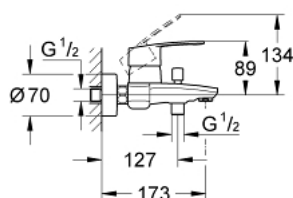

33 591 002 EUROSTYLE COSMOPOLITAN BATERIE CADĂ MONOCOMANDĂ 1/2"

DESCRIEREA PRODUSULUI

- Colour: cromat
- montare pe perete
- mâner din metal
- cartuş ceramic de 46 mm cu GROHE SilkMove
- suprafață GROHE LongLife
- limitator de debit reglabil
- divertor cu revenire automată: cadă/duș
- aerator
- valve unic-sens integrate în ieșirea pentru duș de 1/2"
- conexiuni excentrice
- protecție împotriva refluxului
- limitator de temperatură opțional cu nr. de referință 46 308
- presiunea minimă recomandată 1.0 bar

33 591 002 EUROSTYLE COSMOPOLITAN BATERIE CADĂ MONOCOMANDĂ 1/2"

PIESE DE SCHIMB , martie 2010 – now

- 1: Braț (Spare part-nr. 46752000)
- 2: capac (Spare part-nr. 46427000)
- 3: Cartuș (Spare part-nr. 46048000)
- 4: Buton de comutare (Spare part-nr. 64309000)
- 5: Comutator (Spare part-nr. 65655000)
- 6: Ventil de reținere (Spare part-nr. 08565000)
- 7: Aerator (Spare part-nr. 13941000)
- 8: Racord cu șurub 1/2" (Spare part-nr. 45044000)
- 9: Conexiuni excentrice (Spare part-nr. 12662000)
- 10: Limitator de temperatură (Spare part-nr. 46308000)*
- 11: Prelungire 3/4", 20 mm (Spare part-nr. 0713000M)*
- 12: piuliță specială (Spare part-nr. 19377000)*