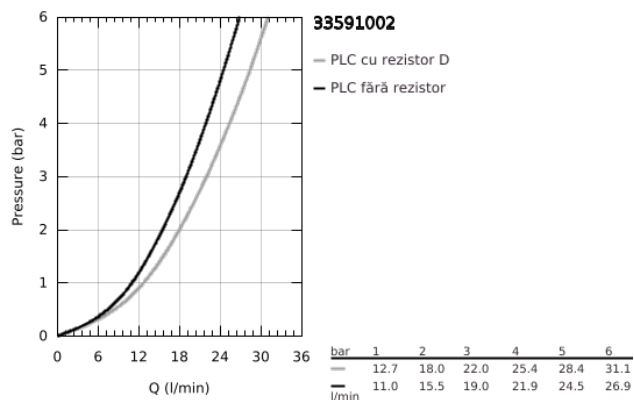

33 591 002 EUROSTYLE COSMOPOLITAN BATERIE CADĂ MONOCOMANDĂ 1/2"

DESCRIEREA PRODUSULUI

- Colour: cromat
- montare pe perete
- mâner din metal
- cartuş ceramic de 46 mm cu GROHE SilkMove
- suprafață GROHE LongLife
- limitator de debit reglabil
- divertor cu revenire automată: cadă/duș
- aerator
- valve unic-sens integrate în ieșirea pentru duș de 1/2"
- conexiuni excentrice
- protecție împotriva refluxului
- limitator de temperatură opțional cu nr. de referință 46 308
- presiunea minimă recomandată 1.0 bar

33 591 002 EUROSTYLE COSMOPOLITAN BATERIE CADĂ MONOCOMANDĂ 1/2"

PIESE DE SCHIMB , martie 2010 – now

- 1: Braț (Spare part-nr. 46752000)
- 2: capac (Spare part-nr. 46427000)
- 3: Cartuș (Spare part-nr. 46048000)
- 4: Buton de comutare (Spare part-nr. 64309000)
- 5: Comutator (Spare part-nr. 65655000)
- 6: Ventil de reținere (Spare part-nr. 08565000)
- 7: Aerator (Spare part-nr. 13941000)
- 8: Racord cu șurub 1/2" (Spare part-nr. 45044000)
- 9: Conexiuni excentrice (Spare part-nr. 12662000)
- 10: Limitator de temperatură (Spare part-nr. 46308000)*
- 11: Prelungire 3/4", 20 mm (Spare part-nr. 0713000M)*
- 12: piuliță specială (Spare part-nr. 19377000)*