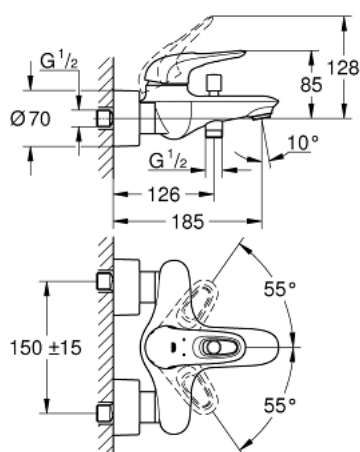

33 591 003 EUROSTYLE BATERIE CADĂ MONOCOMANDĂ 1/2"

DESCRIEREA PRODUSULUI

- Colour: cromat
- montare pe perete
- mâner metalic
- cartuş ceramic de 35 mm cu GROHE SilkMove
- cu limitator de temperatură
- suprafață GROHE LongLife
- limitator de debit reglabil
- divertor cu revenire automată: cadă/duș
- aerator
- ieșire de duș 1/2" cu valvă sens-unic integrată
- elemente de fixare ascunse
- ornamente metalice
- protecție împotriva refluxului

33 591 003 EUROSTYLE BATERIE CADĂ MONOCOMANDĂ 1/2"

PIESE DE SCHIMB , ianuarie 2015 – now

- 1: Braț (Spare part-nr. 46940000)
- 2: capac (Spare part-nr. 46436000)
- 3: Screw coupling (Spare part-nr. 46460000)
- 4: Cartuș (Spare part-nr. 46374000)
- 5: Buton de comutare (Spare part-nr. 64309000)
- 6: Aerator (Spare part-nr. 13952000)
- 7: Comutator (Spare part-nr. 65655000)
- 8: Ventil de reținere (Spare part-nr. 48276000)
- 9: Racord cu șurub 1/2" (Spare part-nr. 45044000)
- 10: Conexiuni excentrice (Spare part-nr. 12693000)
- 11: piuliță specială (Spare part-nr. 19377000)*
- 12: Set-extindere, 30 mm (Spare part-nr. 46238000)*