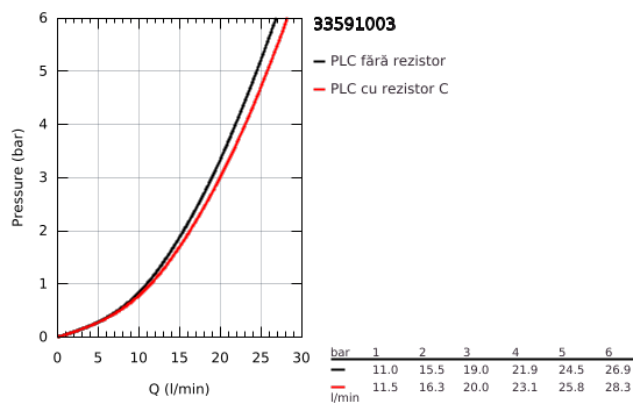

33 591 003 EUROSTYLE BATERIE CADĂ MONOCOMANDĂ 1/2"

DESCRIEREA PRODUSULUI

- Colour: cromat
- montare pe perete
- mâner metalic
- cartuş ceramic de 35 mm cu GROHE SilkMove
- cu limitator de temperatură
- suprafață GROHE LongLife
- limitator de debit reglabil
- divertor cu revenire automată: cadă/duș
- aerator
- ieșire de duș 1/2" cu valvă sens-unic integrată
- elemente de fixare ascunse
- ornamente metalice
- protecție împotriva refluxului

33 591 003 EUROSTYLE BATERIE CADĂ MONOCOMANDĂ 1/2"

PIESE DE SCHIMB , ianuarie 2015 – now

- 1: Braț (Spare part-nr. 46940000)
- 2: capac (Spare part-nr. 46436000)
- 3: Screw coupling (Spare part-nr. 46460000)
- 4: Cartuș (Spare part-nr. 46374000)
- 5: Buton de comutare (Spare part-nr. 64309000)
- 6: Aerator (Spare part-nr. 13952000)
- 7: Comutator (Spare part-nr. 65655000)
- 8: Ventil de reținere (Spare part-nr. 48276000)
- 9: Racord cu șurub 1/2" (Spare part-nr. 45044000)
- 10: Conexiuni excentrice (Spare part-nr. 12693000)
- 11: piuliță specială (Spare part-nr. 19377000)*
- 12: Set-extindere, 30 mm (Spare part-nr. 46238000)*