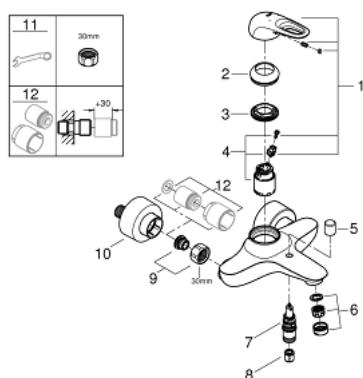

33 591 003 EUROSTYLE BATERIE CADĂ MONOCOMANDĂ 1/2"

DESCRIEREA PRODUSULUI

- Colour: cromat
- montare pe perete
- mâner metalic
- cartuş ceramic de 35 mm cu GROHE SilkMove
- cu limitator de temperatură
- suprafață GROHE LongLife
- limitator de debit reglabil
- divertor cu revenire automată: cadă/duș
- aerator
- ieșire de duș 1/2" cu valvă sens-unic integrată
- elemente de fixare ascunse
- ornamente metalice
- protecție împotriva refluxului

33 591 003 EUROSTYLE BATERIE CADĂ MONOCOMANDĂ 1/2"

PIESE DE SCHIMB , ianuarie 2015 – now

- 1: Braț (Spare part-nr. 46940000)
- 2: capac (Spare part-nr. 46436000)
- 3: Screw coupling (Spare part-nr. 46460000)
- 4: Cartuș (Spare part-nr. 46374000)
- 5: Buton de comutare (Spare part-nr. 64309000)
- 6: Aerator (Spare part-nr. 13952000)
- 7: Comutator (Spare part-nr. 65655000)
- 8: Ventil de reținere (Spare part-nr. 48276000)
- 9: Racord cu șurub 1/2" (Spare part-nr. 45044000)
- 10: Conexiuni excentrice (Spare part-nr. 12693000)
- 11: piuliță specială (Spare part-nr. 19377000)*
- 12: Set-extindere, 30 mm (Spare part-nr. 46238000)*