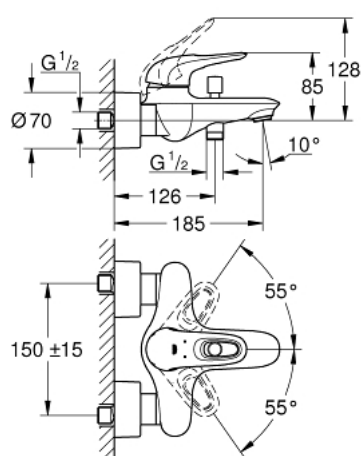

33 591 LS3 EUROSTYLE BATERIE CADĂ MONOCOMANDĂ 1/2"

DESCRIEREA PRODUSULUI

- Colour: moon white/chrome
- montare pe perete
- mâner metalic
- cartuş ceramic de 35 mm cu GROHE SilkMove
- cu limitator de temperatură
- suprafață GROHE LongLife
- limitator de debit reglabil
- divertor cu revenire automată: cadă/duș
- aerator
- ieșire de duș 1/2" cu valvă sens-unic integrată
- elemente de fixare ascunse
- ornamente metalice
- protecție împotriva refluxului
- finisaj GROHE LongLife

33 591 LS3 EUROSTYLE BATERIE CADĂ MONOCOMANDĂ 1/2"

PIESE DE SCHIMB , ianuarie 2015 – now

- 1: Braț (Spare part-nr. 46940LS0)
- 2: capac (Spare part-nr. 46436000)
- 3: Screw coupling (Spare part-nr. 46460000)
- 4: Cartuș (Spare part-nr. 46374000)
- 5: Buton de comutare (Spare part-nr. 64309000)
- 6: Aerator (Spare part-nr. 13935000)
- 6.1: Filtru (Spare part-nr. 45220000)
- 7: Comutator (Spare part-nr. 65655000)
- 8: Ventil de reținere (Spare part-nr. 48276000)
- 9: Racord cu șurub 1/2" (Spare part-nr. 45044000)
- 10: Conexiuni excentrice (Spare part-nr. 12693LS0)
- 11: piuliță specială (Spare part-nr. 19377000)*
- 12: Set-extindere, 30 mm (Spare part-nr. 46238000)*