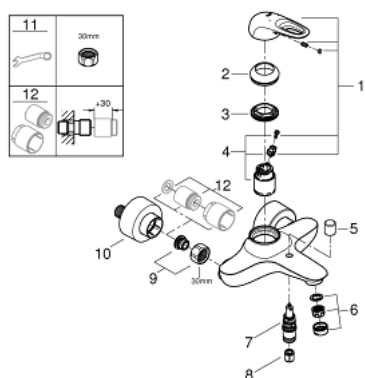

33 591 LS3 EUROSTYLE BATERIE CADĂ MONOCOMANDĂ 1/2"

DESCRIEREA PRODUSULUI

- Colour: moon white/chrome
- montare pe perete
- mâner metalic
- cartuş ceramic de 35 mm cu GROHE SilkMove
- cu limitator de temperatură
- suprafață GROHE LongLife
- limitator de debit reglabil
- divertor cu revenire automată: cadă/duș
- aerator
- ieșire de duș 1/2" cu valvă sens-unic integrată
- elemente de fixare ascunse
- ornamente metalice
- protecție împotriva refluxului
- finisaj GROHE LongLife

33 591 LS3 EUROSTYLE BATERIE CADĂ MONOCOMANDĂ 1/2"

PIESE DE SCHIMB , ianuarie 2015 – now

- 1: Braț (Spare part-nr. 46940LS0)
- 2: capac (Spare part-nr. 46436000)
- 3: Screw coupling (Spare part-nr. 46460000)
- 4: Cartuș (Spare part-nr. 46374000)
- 5: Buton de comutare (Spare part-nr. 64309000)
- 6: Aerator (Spare part-nr. 13935000)
- 6.1: Filtru (Spare part-nr. 45220000)
- 7: Comutator (Spare part-nr. 65655000)
- 8: Ventil de reținere (Spare part-nr. 48276000)
- 9: Racord cu șurub 1/2" (Spare part-nr. 45044000)
- 10: Conexiuni excentrice (Spare part-nr. 12693LS0)
- 11: piuliță specială (Spare part-nr. 19377000)*
- 12: Set-extindere, 30 mm (Spare part-nr. 46238000)*