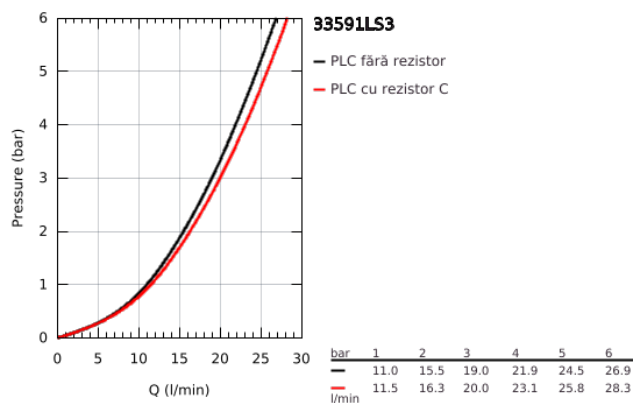

33 591 LS3 EUROSTYLE BATERIE CADĂ MONOCOMANDĂ 1/2"

DESCRIEREA PRODUSULUI

- Colour: moon white/chrome
- montare pe perete
- mâner metalic
- cartuş ceramic de 35 mm cu GROHE SilkMove
- cu limitator de temperatură
- suprafață GROHE LongLife
- limitator de debit reglabil
- divertor cu revenire automată: cadă/duș
- aerator
- ieșire de duș 1/2" cu valvă sens-unic integrată
- elemente de fixare ascunse
- ornamente metalice
- protecție împotriva refluxului
- finisaj GROHE LongLife

33 591 LS3 EUROSTYLE BATERIE CADĂ MONOCOMANDĂ 1/2"

PIESE DE SCHIMB , ianuarie 2015 – now

- 1: Braț (Spare part-nr. 46940LS0)
- 2: capac (Spare part-nr. 46436000)
- 3: Screw coupling (Spare part-nr. 46460000)
- 4: Cartuș (Spare part-nr. 46374000)
- 5: Buton de comutare (Spare part-nr. 64309000)
- 6: Aerator (Spare part-nr. 13935000)
- 6.1: Filtru (Spare part-nr. 45220000)
- 7: Comutator (Spare part-nr. 65655000)
- 8: Ventil de reținere (Spare part-nr. 48276000)
- 9: Racord cu șurub 1/2" (Spare part-nr. 45044000)
- 10: Conexiuni excentrice (Spare part-nr. 12693LS0)
- 11: piuliță specială (Spare part-nr. 19377000)*
- 12: Set-extindere, 30 mm (Spare part-nr. 46238000)*