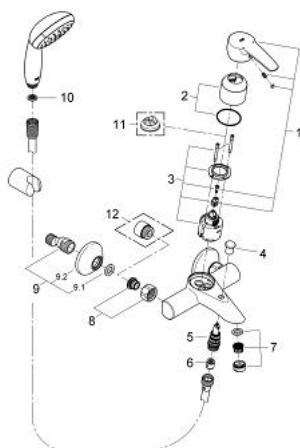

## 33 592 001 EUROSTYLE BATERIE CADĂ MONOCOMANDĂ 1/2"

### DESCRIEREA PRODUSULUI

- Colour: cromat
- montare pe perete
- mâner din metal
- cartuş ceramic de 46 mm cu GROHE SilkMove
- suprafață GROHE LongLife
- limitator de debit reglabil
- divertor cu revenire automată: cadă/duș
- aerator
- valve unic-sens integrate în ieșirea pentru duș de 1/2"
- conexiuni excentrice
- ornamente metalice
- protecție împotriva refluxului
- limitator de temperatură opțional cu nr. de referință 46 375
- nivel de zgomot I în conformitate cu DIN 4109
- cu set de duș
- compus din:
  - hand shower Tempesta 100, 2 sprays, 9.5 l/min (26 161 000)
  - suport de perete pentru duș (28 605)
  - furtun de duș Relaxaflex de 1500 mm 1/2" x 1/2" (28 151)

### PIESE DE SCHIMB , august 2009 – now

- 1: Braț (Spare part-nr. 46577000)
  - 2: capac (Spare part-nr. 46578000)
  - 3: Cartuș (Spare part-nr. 46048000)
  - 4: Buton de comutare (Spare part-nr. 65648000)
  - 5: Comutator (Spare part-nr. 65655000)
  - 6: Ventil de reținere (Spare part-nr. 08565000)
  - 7: Aerator (Spare part-nr. 13952000)
  - 8: Racord cu șurub 1/2" (Spare part-nr. 45044000)
  - 9: Conexiuni excentrice (Spare part-nr. 12075000)
  - 9.1: etanșare (Spare part-nr. 0138600M)
  - 9.2: Șild (Spare part-nr. 0221000M)
  - 10: Filtru impuritati (Spare part-nr. 0700200M)
  - 11: Limitator de temperatură (Spare part-nr. 46375000)\*
  - 12: Prolungire 3/4", 20 mm (Spare part-nr. 0713000M)\*
- \* Optional accessories