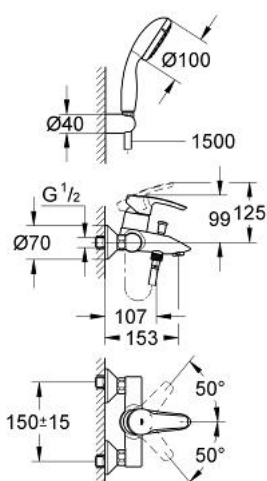

## 33 592 001 EUROSTYLE BATERIE CADĂ MONOCOMANDĂ 1/2"

### DESCRIEREA PRODUSULUI

- Colour: cromat
- montare pe perete
- mâner din metal
- cartuş ceramic de 46 mm cu GROHE SilkMove
- suprafață GROHE LongLife
- limitator de debit reglabil
- divertor cu revenire automată: cadă/duș
- aerator
- valve unic-sens integrate în ieșirea pentru duș de 1/2"
- conexiuni excentrice
- ornamente metalice
- protecție împotriva refluxului
- limitator de temperatură opțional cu nr. de referință 46 375
- nivel de zgomot I în conformitate cu DIN 4109
- cu set de duș
- compus din:
  - hand shower Tempesta 100, 2 sprays, 9.5 l/min (26 161 000)
  - suport de perete pentru duș (28 605)
  - furtun de duș Relaxaflex de 1500 mm 1/2" x 1/2" (28 151)

### PIESE DE SCHIMB , august 2009 – now

- 1: Braț (Spare part-nr. 46577000)
  - 2: capac (Spare part-nr. 46578000)
  - 3: Cartuș (Spare part-nr. 46048000)
  - 4: Buton de comutare (Spare part-nr. 65648000)
  - 5: Comutator (Spare part-nr. 65655000)
  - 6: Ventil de reținere (Spare part-nr. 08565000)
  - 7: Aerator (Spare part-nr. 13952000)
  - 8: Racord cu șurub 1/2" (Spare part-nr. 45044000)
  - 9: Conexiuni excentrice (Spare part-nr. 12075000)
  - 9.1: etanșare (Spare part-nr. 0138600M)
  - 9.2: Șild (Spare part-nr. 0221000M)
  - 10: Filtru impuritati (Spare part-nr. 0700200M)
  - 11: Limitator de temperatură (Spare part-nr. 46375000)\*
  - 12: Prolungire 3/4", 20 mm (Spare part-nr. 0713000M)\*
- \* Optional accessories