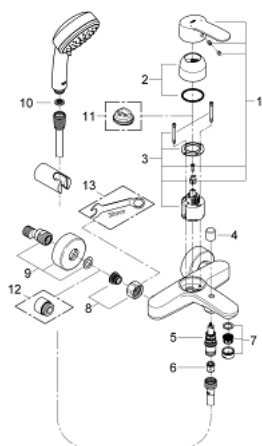

33 592 002 EUROSTYLE COSMOPOLITAN BATERIE CADĂ MONOCOMANDĂ 1/2"

DESCRIEREA PRODUSULUI

- Colour: cromat
- montare pe perete
- mâner din metal
- cartuş ceramic de 46 mm cu GROHE SilkMove
- suprafață GROHE LongLife
- limitator de debit reglabil
- divertor cu revenire automată: cadă/duș
- aerator
- valve unic-sens integrate în ieșirea pentru duș de 1/2"
- conexiuni excentrice
- protecție împotriva refluxului
- limitator de temperatură opțional cu nr. de referință 46 308
- nivel de zgomot I în conformitate cu DIN 4109
- cu set de duș
- hand shower Tempesta Cosmopolitan 100, 2 sprays, 9.5 l/min
- suport de perete pentru duș (27 056)
- furtun de duș Relaxaflex de 1500 mm 1/2" x 1/2" (28 151)

33 592 002 EUROSTYLE COSMOPOLITAN BATERIE CADĂ MONOCOMANDĂ 1/2"

PIESE DE SCHIMB , martie 2010 – now

- 1: Braț (Spare part-nr. 46752000)
- 2: capac (Spare part-nr. 46427000)
- 3: Cartuș (Spare part-nr. 46048000)
- 4: Buton de comutare (Spare part-nr. 64309000)
- 5: Comutator (Spare part-nr. 65655000)
- 6: Ventil de reținere (Spare part-nr. 08565000)
- 7: Aerator (Spare part-nr. 13941000)
- 8: Racord cu șurub 1/2" (Spare part-nr. 45044000)
- 9: Conexiuni excentrice (Spare part-nr. 12662000)
- 10: Filtru impuritati (Spare part-nr. 0700200M)
- 11: Limitator de temperatură (Spare part-nr. 46308000)*
- 12: Prolungire 3/4", 20 mm (Spare part-nr. 0713000M)*
- 13: piuliță specială (Spare part-nr. 19377000)*