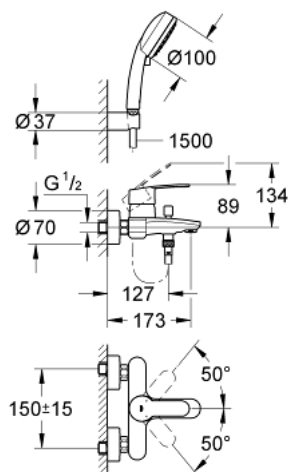

33 592 002 EUROSTYLE COSMOPOLITAN BATERIE CADĂ MONOCOMANDĂ 1/2"

DESCRIEREA PRODUSULUI

- Colour: cromat
- montare pe perete
- mâner din metal
- cartuş ceramic de 46 mm cu GROHE SilkMove
- suprafață GROHE LongLife
- limitator de debit reglabil
- divertor cu revenire automată: cadă/duș
- aerator
- valve unic-sens integrate în ieșirea pentru duș de 1/2"
- conexiuni excentrice
- protecție împotriva refluxului
- limitator de temperatură opțional cu nr. de referință 46 308
- nivel de zgomot I în conformitate cu DIN 4109
- cu set de duș
- hand shower Tempesta Cosmopolitan 100, 2 sprays, 9.5 l/min
- suport de perete pentru duș (27 056)
- furtun de duș Relaxaflex de 1500 mm 1/2" x 1/2" (28 151)

33 592 002 EUROSTYLE COSMOPOLITAN BATERIE CADĂ MONOCOMANDĂ 1/2"

PIESE DE SCHIMB , martie 2010 – now

- 1: Braț (Spare part-nr. 46752000)
- 2: capac (Spare part-nr. 46427000)
- 3: Cartuș (Spare part-nr. 46048000)
- 4: Buton de comutare (Spare part-nr. 64309000)
- 5: Comutator (Spare part-nr. 65655000)
- 6: Ventil de reținere (Spare part-nr. 08565000)
- 7: Aerator (Spare part-nr. 13941000)
- 8: Racord cu șurub 1/2" (Spare part-nr. 45044000)
- 9: Conexiuni excentrice (Spare part-nr. 12662000)
- 10: Filtru impuritati (Spare part-nr. 0700200M)
- 11: Limitator de temperatură (Spare part-nr. 46308000)*
- 12: Prolungire 3/4", 20 mm (Spare part-nr. 0713000M)*
- 13: piuliță specială (Spare part-nr. 19377000)*