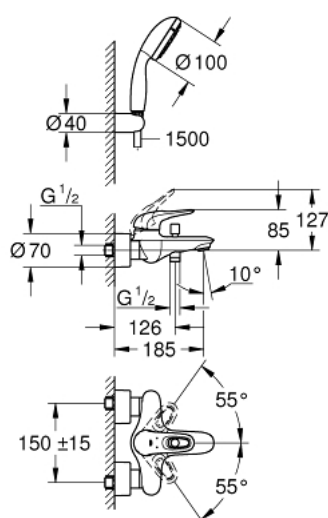

## 33 592 003 EUROSTYLE BATERIE CADĂ MONOCOMANDĂ 1/2"

### DESCRIEREA PRODUSULUI

- Colour: cromat
- montare pe perete
- mâner metalic
- cartuş ceramic de 35 mm cu GROHE SilkMove
- cu limitator de temperatură
- suprafață GROHE LongLife
- limitator de debit reglabil
- divertor cu revenire automată: cadă/duș
- aerator
- ieșire de duș 1/2" cu valvă sens-unic integrată
- elemente de fixare ascunse
- ornamente metalice
- protecție împotriva refluxului
- with shower set Tempesta
- compus din:
  - hand shower Tempesta 100, 2 sprays, 9.5 l/min (26 161 000)
  - suport de perete pentru duș (28 605)
  - furtun de duș Relaxaflex de 1500 mm 1/2" x 1/2" (28 151)

### PIESE DE SCHIMB , ianuarie 2015 – now

- 1: Braț (Spare part-nr. 46940000)
- 2: capac (Spare part-nr. 46436000)
- 3: Screw coupling (Spare part-nr. 46460000)
- 4: Cartuș (Spare part-nr. 46374000)
- 5: Buton de comutare (Spare part-nr. 64309000)
- 6: Aerator (Spare part-nr. 13952000)
- 7: Comutator (Spare part-nr. 65655000)
- 8: Ventil de reținere (Spare part-nr. 48276000)
- 9: Racord cu șurub 1/2" (Spare part-nr. 45044000)
- 10: Conexiuni excentrice (Spare part-nr. 12693000)
- 11: Filtru impuritati (Spare part-nr. 0700200M)
- 12: piuliță specială (Spare part-nr. 19377000)\*
- 13: Set-extindere, 30 mm (Spare part-nr. 46238000)\*