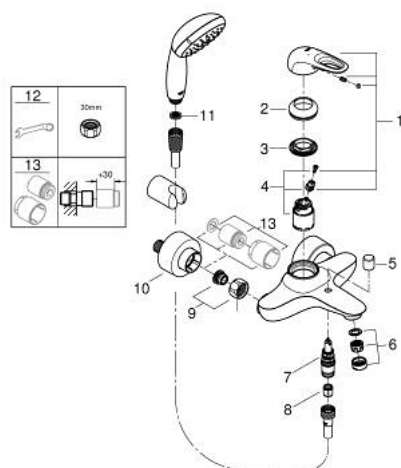

## 33 592 003 EUROSTYLE BATERIE CADĂ MONOCOMANDĂ 1/2"

### DESCRIEREA PRODUSULUI

- Colour: cromat
- montare pe perete
- mâner metalic
- cartuş ceramic de 35 mm cu GROHE SilkMove
- cu limitator de temperatură
- suprafață GROHE LongLife
- limitator de debit reglabil
- divertor cu revenire automată: cadă/duș
- aerator
- ieșire de duș 1/2" cu valvă sens-unic integrată
- elemente de fixare ascunse
- ornamente metalice
- protecție împotriva refluxului
- with shower set Tempesta
- compus din:
  - hand shower Tempesta 100, 2 sprays, 9.5 l/min (26 161 000)
  - suport de perete pentru duș (28 605)
  - furtun de duș Relaxaflex de 1500 mm 1/2" x 1/2" (28 151)

### PIESE DE SCHIMB , ianuarie 2015 – now

- 1: Braț (Spare part-nr. 46940000)
- 2: capac (Spare part-nr. 46436000)
- 3: Screw coupling (Spare part-nr. 46460000)
- 4: Cartuș (Spare part-nr. 46374000)
- 5: Buton de comutare (Spare part-nr. 64309000)
- 6: Aerator (Spare part-nr. 13952000)
- 7: Comutator (Spare part-nr. 65655000)
- 8: Ventil de reținere (Spare part-nr. 48276000)
- 9: Racord cu șurub 1/2" (Spare part-nr. 45044000)
- 10: Conexiuni excentrice (Spare part-nr. 12693000)
- 11: Filtru impuritati (Spare part-nr. 0700200M)
- 12: piuliță specială (Spare part-nr. 19377000)\*
- 13: Set-extindere, 30 mm (Spare part-nr. 46238000)\*