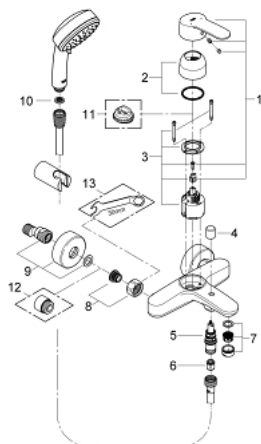

33 592 20A EUROSTYLE COSMOPOLITAN BATERIE CADĂ MONOCOMANDĂ 1/2"

DESCRIEREA PRODUSULUI

- Colour: cromat
- montare pe perete
- mâner din metal
- cartuş ceramic de 46 mm cu GROHE SilkMove
- suprafață GROHE LongLife
- limitator de debit reglabil
- divertor cu revenire automată: cadă/duș
- aerator
- valve unic-sens integrate în ieșirea pentru duș de 1/2"
- conexiuni excentrice
- protecție împotriva refluxului
- limitator de temperatură opțional cu nr. de referință 46 308
- cu set de duș
- hand shower Tempesta Cosmopolitan 100, 2 sprays (27 571)
- suport de perete pentru duș (27 056)
- furtun de duș Relaxflex de 1500 mm 1/2" x 1/2" (28 151)

33 592 20A EUROSTYLE COSMOPOLITAN BATERIE CADĂ MONOCOMANDĂ 1/2"

PIESE DE SCHIMB , aprilie 2017 – now

- 1: Braț (Spare part-nr. 46752000)
- 2: capac (Spare part-nr. 46427000)
- 3: Cartuș (Spare part-nr. 46048000)
- 4: Buton de comutare (Spare part-nr. 64309000)
- 5: Comutator (Spare part-nr. 65655000)
- 6: Ventil de reținere (Spare part-nr. 08565000)
- 7: Aerator (Spare part-nr. 13941000)
- 8: Racord cu șurub 1/2" (Spare part-nr. 45044000)
- 9: Conexiuni excentrice (Spare part-nr. 12662000)
- 10: Filtru impuritati (Spare part-nr. 0700200M)
- 11: Limitator de temperatură (Spare part-nr. 46308000)*
- 12: Prelungire 3/4", 20 mm (Spare part-nr. 0713000M)*
- 13: piuliță specială (Spare part-nr. 19377000)*