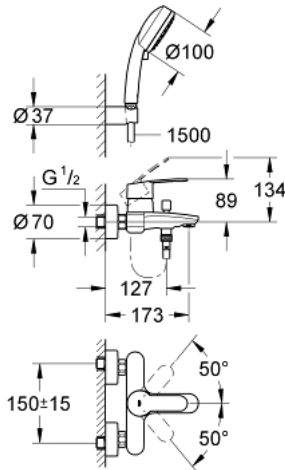

33 592 20A EUROSTYLE COSMOPOLITAN BATERIE CADĂ MONOCOMANDĂ 1/2"

DESCRIEREA PRODUSULUI

- Colour: cromat
- montare pe perete
- mâner din metal
- cartuş ceramic de 46 mm cu GROHE SilkMove
- suprafață GROHE LongLife
- limitator de debit reglabil
- divertor cu revenire automată: cadă/duș
- aerator
- valve unic-sens integrate în ieșirea pentru duș de 1/2"
- conexiuni excentrice
- protecție împotriva refluxului
- limitator de temperatură opțional cu nr. de referință 46 308
- cu set de duș
- hand shower Tempesta Cosmopolitan 100, 2 sprays (27 571)
- suport de perete pentru duș (27 056)
- furtun de duș Relaxflex de 1500 mm 1/2" x 1/2" (28 151)

33 592 20A EUROSTYLE COSMOPOLITAN BATERIE CADĂ MONOCOMANDĂ 1/2"

PIESE DE SCHIMB , aprilie 2017 – now

- 1: Braț (Spare part-nr. 46752000)
- 2: capac (Spare part-nr. 46427000)
- 3: Cartuș (Spare part-nr. 46048000)
- 4: Buton de comutare (Spare part-nr. 64309000)
- 5: Comutator (Spare part-nr. 65655000)
- 6: Ventil de reținere (Spare part-nr. 08565000)
- 7: Aerator (Spare part-nr. 13941000)
- 8: Racord cu șurub 1/2" (Spare part-nr. 45044000)
- 9: Conexiuni excentrice (Spare part-nr. 12662000)
- 10: Filtru impuritati (Spare part-nr. 0700200M)
- 11: Limitator de temperatură (Spare part-nr. 46308000)*
- 12: Prelungire 3/4", 20 mm (Spare part-nr. 0713000M)*
- 13: piuliță specială (Spare part-nr. 19377000)*