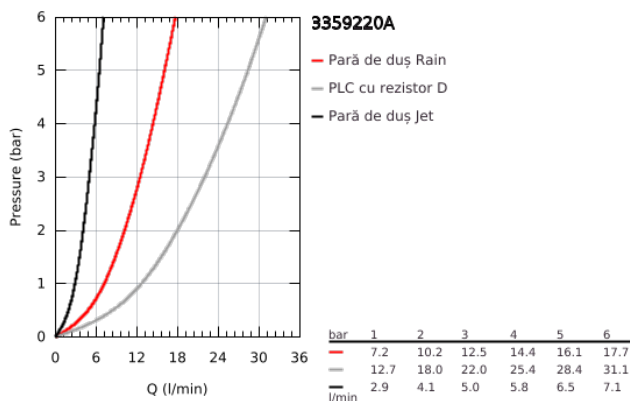

33 592 20A EUROSTYLE COSMOPOLITAN BATERIE CADĂ MONOCOMANDĂ 1/2"

DESCRIEREA PRODUSULUI

- Colour: cromat
- montare pe perete
- mâner din metal
- cartuş ceramic de 46 mm cu GROHE SilkMove
- suprafață GROHE LongLife
- limitator de debit reglabil
- divertor cu revenire automată: cadă/duș
- aerator
- valve unic-sens integrate în ieșirea pentru duș de 1/2"
- conexiuni excentrice
- protecție împotriva refluxului
- limitator de temperatură opțional cu nr. de referință 46 308
- cu set de duș
- hand shower Tempesta Cosmopolitan 100, 2 sprays (27 571)
- suport de perete pentru duș (27 056)
- furtun de duș Relaxflex de 1500 mm 1/2" x 1/2" (28 151)

33 592 20A EUROSTYLE COSMOPOLITAN BATERIE CADĂ MONOCOMANDĂ 1/2"

PIESE DE SCHIMB , aprilie 2017 – now

- 1: Braț (Spare part-nr. 46752000)
- 2: capac (Spare part-nr. 46427000)
- 3: Cartuș (Spare part-nr. 46048000)
- 4: Buton de comutare (Spare part-nr. 64309000)
- 5: Comutator (Spare part-nr. 65655000)
- 6: Ventil de reținere (Spare part-nr. 08565000)
- 7: Aerator (Spare part-nr. 13941000)
- 8: Racord cu șurub 1/2" (Spare part-nr. 45044000)
- 9: Conexiuni excentrice (Spare part-nr. 12662000)
- 10: Filtru impuritati (Spare part-nr. 0700200M)
- 11: Limitator de temperatură (Spare part-nr. 46308000)*
- 12: Prelungire 3/4", 20 mm (Spare part-nr. 0713000M)*
- 13: piuliță specială (Spare part-nr. 19377000)*