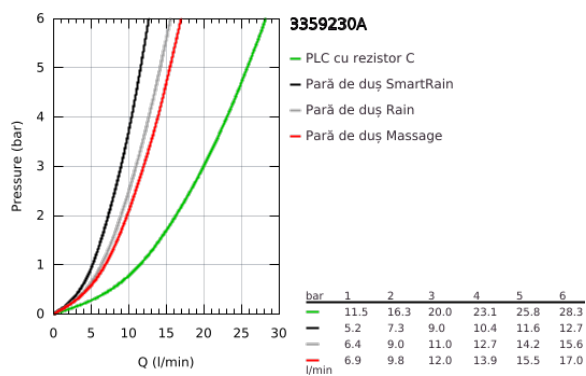

33 592 30A EUROSTYLE BATERIE CADĂ MONOCOMANDĂ 1/2"

DESCRIEREA PRODUSULUI

- Colour: cromat
- montare pe perete
- mâner metalic
- cartuş ceramic de 35 mm cu GROHE SilkMove
- cu limitator de temperatură
- suprafață GROHE LongLife
- limitator de debit reglabil
- divertor cu revenire automată: cadă/duș
- aerator
- ieșire de duș 1/2" cu valvă sens-unic integrată
- elemente de fixare ascunse
- ornamente metalice
- protecție împotriva refluxului
- with shower set Tempesta
- compus din:
 - hand shower Tempesta 100, 2 sprays, 9.5 l/min (26 161)
 - suport de perete pentru duș (28 605)
 - furtun de duș Relaxaflex de 1500 mm 1/2" x 1/2" (28 151)

33 592 30A EUROSTYLE BATERIE CADĂ MONOCOMANDĂ 1/2"

PIESE DE SCHIMB , aprilie 2017 – now

- 1: Braț (Spare part-nr. 46940000)
- 2: capac (Spare part-nr. 46436000)
- 3: Screw coupling (Spare part-nr. 46460000)
- 4: Cartuș (Spare part-nr. 46374000)
- 5: Buton de comutare (Spare part-nr. 64309000)
- 6: Aerator (Spare part-nr. 13952000)
- 7: Comutator (Spare part-nr. 65655000)
- 8: Ventil de reținere (Spare part-nr. 48276000)
- 9: Racord cu șurub 1/2" (Spare part-nr. 45044000)
- 10: Conexiuni excentrice (Spare part-nr. 12693000)
- 11: Filtru impuritati (Spare part-nr. 0700200M)
- 12: piuliță specială (Spare part-nr. 19377000)*
- 13: Set-extindere, 30 mm (Spare part-nr. 46238000)*