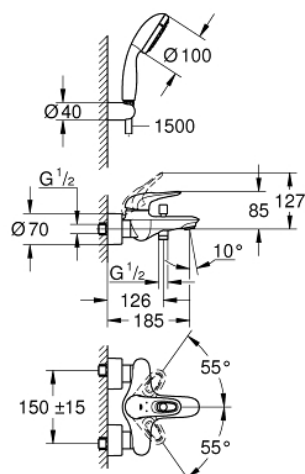

33 592 30A EUROSTYLE BATERIE CADĂ MONOCOMANDĂ 1/2"

DESCRIEREA PRODUSULUI

- Colour: cromat
- montare pe perete
- mâner metalic
- cartuş ceramic de 35 mm cu GROHE SilkMove
- cu limitator de temperatură
- suprafață GROHE LongLife
- limitator de debit reglabil
- divertor cu revenire automată: cadă/duș
- aerator
- ieșire de duș 1/2" cu valvă sens-unic integrată
- elemente de fixare ascunse
- ornamente metalice
- protecție împotriva refluxului
- with shower set Tempesta
- compus din:
 - hand shower Tempesta 100, 2 sprays, 9.5 l/min (26 161)
 - suport de perete pentru duș (28 605)
 - furtun de duș Relaxaflex de 1500 mm 1/2" x 1/2" (28 151)

33 592 30A EUROSTYLE BATERIE CADĂ MONOCOMANDĂ 1/2"

PIESE DE SCHIMB , aprilie 2017 – now

- 1: Braț (Spare part-nr. 46940000)
- 2: capac (Spare part-nr. 46436000)
- 3: Screw coupling (Spare part-nr. 46460000)
- 4: Cartuș (Spare part-nr. 46374000)
- 5: Buton de comutare (Spare part-nr. 64309000)
- 6: Aerator (Spare part-nr. 13952000)
- 7: Comutator (Spare part-nr. 65655000)
- 8: Ventil de reținere (Spare part-nr. 48276000)
- 9: Racord cu șurub 1/2" (Spare part-nr. 45044000)
- 10: Conexiuni excentrice (Spare part-nr. 12693000)
- 11: Filtru impuritati (Spare part-nr. 0700200M)
- 12: piuliță specială (Spare part-nr. 19377000)*
- 13: Set-extindere, 30 mm (Spare part-nr. 46238000)*