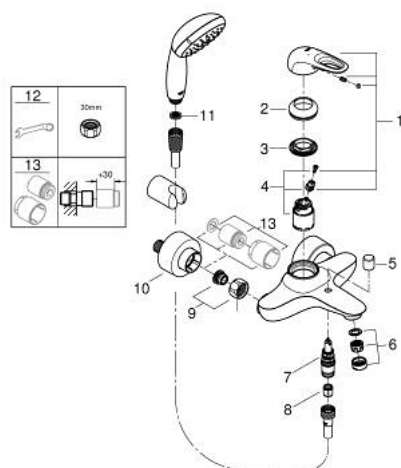

33 592 30A EUROSTYLE BATERIE CADĂ MONOCOMANDĂ 1/2"

DESCRIEREA PRODUSULUI

- Colour: cromat
- montare pe perete
- mâner metalic
- cartuş ceramic de 35 mm cu GROHE SilkMove
- cu limitator de temperatură
- suprafață GROHE LongLife
- limitator de debit reglabil
- divertor cu revenire automată: cadă/duș
- aerator
- ieșire de duș 1/2" cu valvă sens-unic integrată
- elemente de fixare ascunse
- ornamente metalice
- protecție împotriva refluxului
- with shower set Tempesta
- compus din:
 - hand shower Tempesta 100, 2 sprays, 9.5 l/min (26 161)
 - suport de perete pentru duș (28 605)
 - furtun de duș Relaxaflex de 1500 mm 1/2" x 1/2" (28 151)

33 592 30A EUROSTYLE BATERIE CADĂ MONOCOMANDĂ 1/2"

PIESE DE SCHIMB , aprilie 2017 – now

- 1: Braț (Spare part-nr. 46940000)
- 2: capac (Spare part-nr. 46436000)
- 3: Screw coupling (Spare part-nr. 46460000)
- 4: Cartuș (Spare part-nr. 46374000)
- 5: Buton de comutare (Spare part-nr. 64309000)
- 6: Aerator (Spare part-nr. 13952000)
- 7: Comutator (Spare part-nr. 65655000)
- 8: Ventil de reținere (Spare part-nr. 48276000)
- 9: Racord cu șurub 1/2" (Spare part-nr. 45044000)
- 10: Conexiuni excentrice (Spare part-nr. 12693000)
- 11: Filtru impuritati (Spare part-nr. 0700200M)
- 12: piuliță specială (Spare part-nr. 19377000)*
- 13: Set-extindere, 30 mm (Spare part-nr. 46238000)*