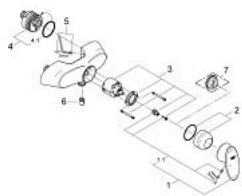

### DESCRIEREA PRODUSULUI

- Colour: cromat
- montare pe perete
- cartuș ceramic de 46 mm cu GROHE SilkMove
- limitator de debit reglabil
- scurgere duș inferioară 1/2"
- valve unic-sens integrate în ieșirea pentru duș de 1/2"
- sistem de racordare cu excentric
- limitator de temperatură opțional cu nr. de referință 46 308
- fără set de duș
- protecție împotriva refluxului
- suprafață GROHE LongLife

### PIESE DE SCHIMB , ianuarie 2002 – now

- 1: Mâner (Spare part-nr. 46378000)
  - 1.1: Set de fixare (Spare part-nr. 46372V00)
  - 2: capac (Spare part-nr. 46242000)
  - 3: Cartuș (Spare part-nr. 46048000)
  - 4: Ventil static (Spare part-nr. 12081000)
  - 4.1: etanșare Ø45 x Ø3 (Spare part-nr. 0044400M)
  - 5: Set de fixare (Spare part-nr. 46381V00)
  - 6: Ventil de reținere (Spare part-nr. 45481000)
  - 7: Limitator de temperatură (Spare part-nr. 46308000)\*
- \* Optional accessories