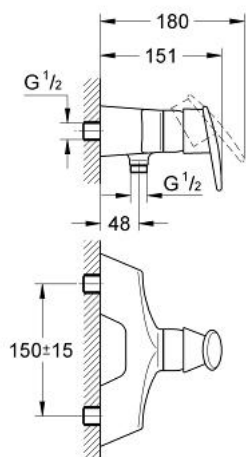

## 33 598 000 TARON BATERIE DUȘ MONOCOMANDĂ 1/2"

### DESCRIEREA PRODUSULUI

- Colour: cromat
- montare pe perete
- cartuș ceramic de 46 mm cu GROHE SilkMove
- limitator de debit reglabil
- scurgere duș inferioară 1/2"
- valve unic-sens integrate în ieșirea pentru duș de 1/2"
- sistem de racordare cu excentric
- limitator de temperatură opțional cu nr. de referință 46 308
- fără set de duș
- protecție împotriva refluxului
- suprafață GROHE LongLife

### PIESE DE SCHIMB , ianuarie 2002 – now

- 1: Mâner (Spare part-nr. 46378000)
  - 1.1: Set de fixare (Spare part-nr. 46372V00)
  - 2: capac (Spare part-nr. 46242000)
  - 3: Cartuș (Spare part-nr. 46048000)
  - 4: Ventil static (Spare part-nr. 12081000)
  - 4.1: etanșare Ø45 x Ø3 (Spare part-nr. 0044400M)
  - 5: Set de fixare (Spare part-nr. 46381V00)
  - 6: Ventil de reținere (Spare part-nr. 45481000)
  - 7: Limitator de temperatură (Spare part-nr. 46308000)\*
- \* Optional accessories