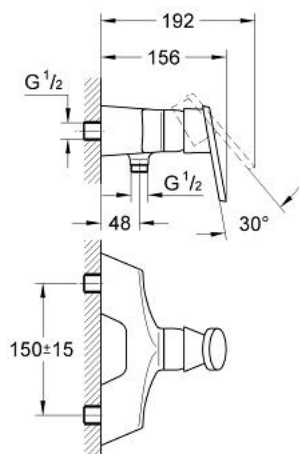

## 33 598 IM0 TARON BATERIE DUȘ MONOCOMANDĂ 1/2"

### DESCRIEREA PRODUSULUI

- montare pe perete
- cartuș ceramic de 46 mm cu GROHE SilkMove
- limitator de debit reglabil
- scurgere duș inferioară 1/2"
- valve unic-sens integrate în ieșirea pentru duș de 1/2"
- sistem de racordare cu excentric
- limitator de temperatură opțional cu nr. de referință 46 308
- fără set de duș
- protecție împotriva refluxului
- suprafață GROHE LongLife

### PIESE DE SCHIMB , ianuarie 2002 – now

- 1: Mâner (Spare part-nr. 46379IM0)
  - 1.1: Set de fixare (Spare part-nr. 46372V00)
  - 2: capac (Spare part-nr. 46242000)
  - 3: Cartuș (Spare part-nr. 46048000)
  - 4: Ventil stativ (Spare part-nr. 12081000)
  - 4.1: etanșare Ø45 x Ø3 (Spare part-nr. 0044400M)
  - 5: Set de fixare (Spare part-nr. 46381V00)
  - 6: Ventil de reținere (Spare part-nr. 45481000)
  - 7: Limitator de temperatură (Spare part-nr. 46308000)\*
- \* Optional accessories