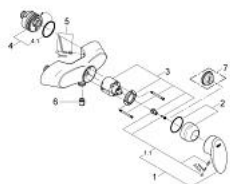

## 33 598 IM0 TARON BATERIE DUȘ MONOCOMANDĂ 1/2"

### DESCRIEREA PRODUSULUI

- montare pe perete
- cartuș ceramic de 46 mm cu GROHE SilkMove
- limitator de debit reglabil
- scurgere duș inferioară 1/2"
- valve unic-sens integrate în ieșirea pentru duș de 1/2"
- sistem de racordare cu excentric
- limitator de temperatură opțional cu nr. de referință 46 308
- fără set de duș
- protecție împotriva refluxului
- suprafață GROHE LongLife

### PIESE DE SCHIMB , ianuarie 2002 – now

- 1: Mâner (Spare part-nr. 46379IM0)
  - 1.1: Set de fixare (Spare part-nr. 46372V00)
  - 2: capac (Spare part-nr. 46242000)
  - 3: Cartuș (Spare part-nr. 46048000)
  - 4: Ventil stativ (Spare part-nr. 12081000)
  - 4.1: etanșare Ø45 x Ø3 (Spare part-nr. 0044400M)
  - 5: Set de fixare (Spare part-nr. 46381V00)
  - 6: Ventil de reținere (Spare part-nr. 45481000)
  - 7: Limitator de temperatură (Spare part-nr. 46308000)\*
- \* Optional accessories