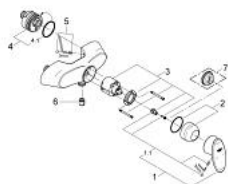

33 598 IN0 TARON BATERIE DUȘ MONOCOMANDĂ 1/2"

DESCRIEREA PRODUSULUI

- montare pe perete
- cartuș ceramic de 46 mm cu GROHE SilkMove
- limitator de debit reglabil
- scurgere duș inferioară 1/2"
- valve unic-sens integrate în ieșirea pentru duș de 1/2"
- sistem de racordare cu excentric
- limitator de temperatură opțional cu nr. de referință 46 308
- fără set de duș
- protecție împotriva refluxului
- suprafață GROHE LongLife

33 598 IN0 TARON BATERIE DUȘ MONOCOMANDĂ 1/2"

PIESE DE SCHIMB , ianuarie 2002 – now

- 1: Mâner (Spare part-nr. 46378IN0)
 - 1.1: Set de fixare (Spare part-nr. 46372V00)
 - 2: capac (Spare part-nr. 46242000)
 - 3: Cartuș (Spare part-nr. 46048000)
 - 4: Ventil stativ (Spare part-nr. 12081000)
 - 4.1: etanșare Ø45 x Ø3 (Spare part-nr. 0044400M)
 - 5: Set de fixare (Spare part-nr. 46381V00)
 - 6: Ventil de reținere (Spare part-nr. 45481000)
 - 7: Limitator de temperatură (Spare part-nr. 46308000)*
- * Optional accessories