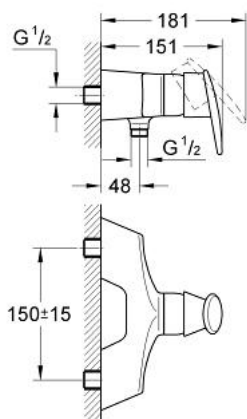

33 598 IN0 TARON BATERIE DUȘ MONOCOMANDĂ 1/2"

DESCRIEREA PRODUSULUI

- montare pe perete
- cartuș ceramic de 46 mm cu GROHE SilkMove
- limitator de debit reglabil
- scurgere duș inferioară 1/2"
- valve unic-sens integrate în ieșirea pentru duș de 1/2"
- sistem de racordare cu excentric
- limitator de temperatură opțional cu nr. de referință 46 308
- fără set de duș
- protecție împotriva refluxului
- suprafață GROHE LongLife

33 598 IN0 TARON BATERIE DUȘ MONOCOMANDĂ 1/2"

PIESE DE SCHIMB , ianuarie 2002 – now

- 1: Mâner (Spare part-nr. 46378IN0)
 - 1.1: Set de fixare (Spare part-nr. 46372V00)
 - 2: capac (Spare part-nr. 46242000)
 - 3: Cartuș (Spare part-nr. 46048000)
 - 4: Ventil stativ (Spare part-nr. 12081000)
 - 4.1: etanșare Ø45 x Ø3 (Spare part-nr. 0044400M)
 - 5: Set de fixare (Spare part-nr. 46381V00)
 - 6: Ventil de reținere (Spare part-nr. 45481000)
 - 7: Limitator de temperatură (Spare part-nr. 46308000)*
- * Optional accessories