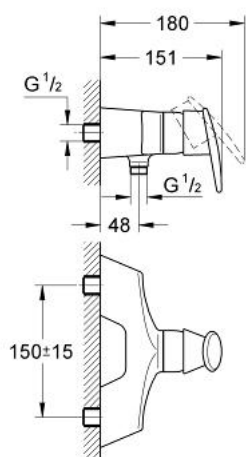

## 33 598 IP0 TARON BATERIE DUȘ MONOCOMANDĂ 1/2"

### DESCRIEREA PRODUSULUI

- Colour: chrome/matt chrome
- montare pe perete
- cartuș ceramic de 46 mm cu GROHE SilkMove
- limitator de debit reglabil
- scurgere duș inferioară 1/2"
- valve unic-sens integrate în ieșirea pentru duș de 1/2"
- sistem de racordare cu excentric
- limitator de temperatură opțional cu nr. de referință 46 308
- fără set de duș
- protecție împotriva refluxului
- suprafață GROHE LongLife

### PIESE DE SCHIMB , ianuarie 2002 – now

- 1: Mâner (Spare part-nr. 46378IP0)
  - 1.1: Set de fixare (Spare part-nr. 46372V00)
  - 2: capac (Spare part-nr. 46242000)
  - 3: Cartuș (Spare part-nr. 46048000)
  - 4: Ventil stativ (Spare part-nr. 12081000)
  - 4.1: etanșare Ø45 x Ø3 (Spare part-nr. 0044400M)
  - 5: Set de fixare (Spare part-nr. 46381V00)
  - 6: Ventil de reținere (Spare part-nr. 45481000)
  - 7: Limitator de temperatură (Spare part-nr. 46308000)\*
- \* Optional accessories