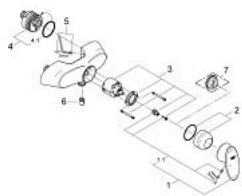

## 33 598 IP0 TARON BATERIE DUȘ MONOCOMANDĂ 1/2"

### DESCRIEREA PRODUSULUI

- Colour: chrome/matt chrome
- montare pe perete
- cartuș ceramic de 46 mm cu GROHE SilkMove
- limitator de debit reglabil
- scurgere duș inferioară 1/2"
- valve unic-sens integrate în ieșirea pentru duș de 1/2"
- sistem de racordare cu excentric
- limitator de temperatură opțional cu nr. de referință 46 308
- fără set de duș
- protecție împotriva refluxului
- suprafață GROHE LongLife

### PIESE DE SCHIMB , ianuarie 2002 – now

- 1: Mâner (Spare part-nr. 46378IP0)
  - 1.1: Set de fixare (Spare part-nr. 46372V00)
  - 2: capac (Spare part-nr. 46242000)
  - 3: Cartuș (Spare part-nr. 46048000)
  - 4: Ventil stativ (Spare part-nr. 12081000)
  - 4.1: etanșare Ø45 x Ø3 (Spare part-nr. 0044400M)
  - 5: Set de fixare (Spare part-nr. 46381V00)
  - 6: Ventil de reținere (Spare part-nr. 45481000)
  - 7: Limitator de temperatură (Spare part-nr. 46308000)\*
- \* Optional accessories