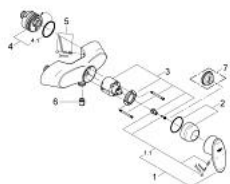

33 598 IS0 TARON BATERIE DUȘ MONOCOMANDĂ 1/2"

DESCRIEREA PRODUSULUI

- montare pe perete
- cartuș ceramic de 46 mm cu GROHE SilkMove
- limitator de debit reglabil
- scurgere duș inferioară 1/2"
- valve unic-sens integrate în ieșirea pentru duș de 1/2"
- sistem de racordare cu excentric
- limitator de temperatură opțional cu nr. de referință 46 308
- fără set de duș
- protecție împotriva refluxului
- suprafață GROHE LongLife

33 598 IS0 Taron BATERIE DUȘ MONOCOMANDĂ 1/2"

PIESE DE SCHIMB , ianuarie 2002 – now

- 1: Mâner (Spare part-nr. 46378IS0)
 - 1.1: Set de fixare (Spare part-nr. 46372V00)
 - 2: capac (Spare part-nr. 46242000)
 - 3: Cartuș (Spare part-nr. 46048000)
 - 4: Ventil stativ (Spare part-nr. 12081000)
 - 4.1: etanșare Ø45 x Ø3 (Spare part-nr. 0044400M)
 - 5: Set de fixare (Spare part-nr. 46381V00)
 - 6: Ventil de reținere (Spare part-nr. 45481000)
 - 7: Limitator de temperatură (Spare part-nr. 46308000)*
- * Optional accessories