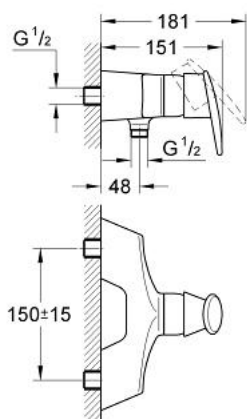

33 598 IS0 TARON BATERIE DUȘ MONOCOMANDĂ 1/2"

DESCRIEREA PRODUSULUI

- montare pe perete
- cartuș ceramic de 46 mm cu GROHE SilkMove
- limitator de debit reglabil
- scurgere duș inferioară 1/2"
- valve unic-sens integrate în ieșirea pentru duș de 1/2"
- sistem de racordare cu excentric
- limitator de temperatură opțional cu nr. de referință 46 308
- fără set de duș
- protecție împotriva refluxului
- suprafață GROHE LongLife

33 598 IS0 Taron BATERIE DUȘ MONOCOMANDĂ 1/2"

PIESE DE SCHIMB , ianuarie 2002 – now

- 1: Mâner (Spare part-nr. 46378IS0)
 - 1.1: Set de fixare (Spare part-nr. 46372V00)
 - 2: capac (Spare part-nr. 46242000)
 - 3: Cartuș (Spare part-nr. 46048000)
 - 4: Ventil stativ (Spare part-nr. 12081000)
 - 4.1: etanșare Ø45 x Ø3 (Spare part-nr. 0044400M)
 - 5: Set de fixare (Spare part-nr. 46381V00)
 - 6: Ventil de reținere (Spare part-nr. 45481000)
 - 7: Limitator de temperatură (Spare part-nr. 46308000)*
- * Optional accessories