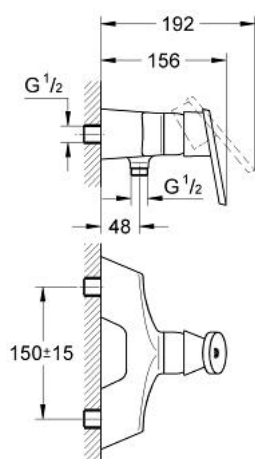

33 598 NA0 TARON BATERIE DUȘ MONOCOMANDĂ 1/2"

DESCRIEREA PRODUSULUI

- montare pe perete
- cartuș ceramic de 46 mm cu GROHE SilkMove
- limitator de debit reglabil
- scurgere duș inferioară 1/2"
- valve unic-sens integrate în ieșirea pentru duș de 1/2"
- sistem de racordare cu excentric
- limitator de temperatură opțional cu nr. de referință 46 308
- fără set de duș
- protecție împotriva refluxului
- suprafață GROHE LongLife

33 598 NA0 TARON BATERIE DUȘ MONOCOMANDĂ 1/2"

PIESE DE SCHIMB , ianuarie 2002 – now

- 1: Mâner (Spare part-nr. 46379NA0)
 - 1.1: Set de fixare (Spare part-nr. 46372V00)
 - 2: capac (Spare part-nr. 46242000)
 - 3: Cartuș (Spare part-nr. 46048000)
 - 4: Ventil stativ (Spare part-nr. 12081000)
 - 4.1: etanșare Ø45 x Ø3 (Spare part-nr. 0044400M)
 - 5: Set de fixare (Spare part-nr. 46381V00)
 - 6: Ventil de reținere (Spare part-nr. 45481000)
 - 7: Limitator de temperatură (Spare part-nr. 46308000)*
- * Optional accessories