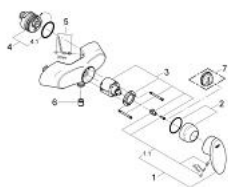

33 598 NA0 TARON BATERIE DUȘ MONOCOMANDĂ 1/2"

DESCRIEREA PRODUSULUI

- montare pe perete
- cartuș ceramic de 46 mm cu GROHE SilkMove
- limitator de debit reglabil
- scurgere duș inferioară 1/2"
- valve unic-sens integrate în ieșirea pentru duș de 1/2"
- sistem de racordare cu excentric
- limitator de temperatură opțional cu nr. de referință 46 308
- fără set de duș
- protecție împotriva refluxului
- suprafață GROHE LongLife

33 598 NA0 TARON BATERIE DUȘ MONOCOMANDĂ 1/2"

PIESE DE SCHIMB , ianuarie 2002 – now

- 1: Mâner (Spare part-nr. 46379NA0)
 - 1.1: Set de fixare (Spare part-nr. 46372V00)
 - 2: capac (Spare part-nr. 46242000)
 - 3: Cartuș (Spare part-nr. 46048000)
 - 4: Ventil stativ (Spare part-nr. 12081000)
 - 4.1: etanșare Ø45 x Ø3 (Spare part-nr. 0044400M)
 - 5: Set de fixare (Spare part-nr. 46381V00)
 - 6: Ventil de reținere (Spare part-nr. 45481000)
 - 7: Limitator de temperatură (Spare part-nr. 46308000)*
- * Optional accessories