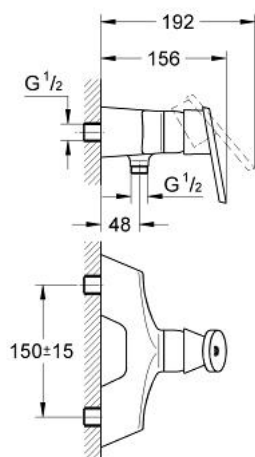

33 598 NB0 TARON BATERIE DUȘ MONOCOMANDĂ 1/2"

DESCRIEREA PRODUSULUI

- montare pe perete
- cartuș ceramic de 46 mm cu GROHE SilkMove
- limitator de debit reglabil
- scurgere duș inferioară 1/2"
- valve unic-sens integrate în ieșirea pentru duș de 1/2"
- sistem de racordare cu excentric
- limitator de temperatură opțional cu nr. de referință 46 308
- fără set de duș
- protecție împotriva refluxului
- suprafață GROHE LongLife

33 598 NB0 TARON BATERIE DUȘ MONOCOMANDĂ 1/2"

PIESE DE SCHIMB , ianuarie 2002 – now

- 1: Mâner (Spare part-nr. 46379NB0)
 - 1.1: Set de fixare (Spare part-nr. 46372V00)
 - 2: capac (Spare part-nr. 46242000)
 - 3: Cartuș (Spare part-nr. 46048000)
 - 4: Ventil stativ (Spare part-nr. 12081000)
 - 4.1: etanșare Ø45 x Ø3 (Spare part-nr. 0044400M)
 - 5: Set de fixare (Spare part-nr. 46381V00)
 - 6: Ventil de reținere (Spare part-nr. 45481000)
 - 7: Limitator de temperatură (Spare part-nr. 46308000)*
- * Optional accessories