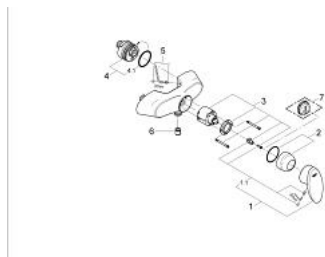

33 598 NB0 TARON BATERIE DUȘ MONOCOMANDĂ 1/2"

DESCRIEREA PRODUSULUI

- montare pe perete
- cartuș ceramic de 46 mm cu GROHE SilkMove
- limitator de debit reglabil
- scurgere duș inferioară 1/2"
- valve unic-sens integrate în ieșirea pentru duș de 1/2"
- sistem de racordare cu excentric
- limitator de temperatură opțional cu nr. de referință 46 308
- fără set de duș
- protecție împotriva refluxului
- suprafață GROHE LongLife

33 598 NB0 TARON BATERIE DUȘ MONOCOMANDĂ 1/2"

PIESE DE SCHIMB , ianuarie 2002 – now

- 1: Mâner (Spare part-nr. 46379NB0)
 - 1.1: Set de fixare (Spare part-nr. 46372V00)
 - 2: capac (Spare part-nr. 46242000)
 - 3: Cartuș (Spare part-nr. 46048000)
 - 4: Ventil stativ (Spare part-nr. 12081000)
 - 4.1: etanșare Ø45 x Ø3 (Spare part-nr. 0044400M)
 - 5: Set de fixare (Spare part-nr. 46381V00)
 - 6: Ventil de reținere (Spare part-nr. 45481000)
 - 7: Limitator de temperatură (Spare part-nr. 46308000)*
- * Optional accessories