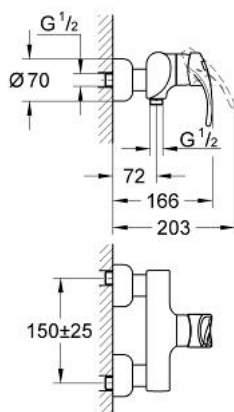

33 601 AG0 CHIARA BATERIE DUȘ MONOCOMANDĂ 1/2"

DESCRIEREA PRODUSULUI

- Colour: aranja/gold
- montare pe perete
- cartuș ceramic de 46 mm cu GROHE SilkMove
- limitator de debit reglabil
- scurgere duș inferioară 1/2"
- valve unic-sens integrate în ieșirea pentru duș de 1/2"
- conexiuni excentrice
- limitator de temperatură opțional cu nr. de referință 46 308
- suprafață GROHE LongLife

33 601 AG0 CHIARA BATERIE DUȘ MONOCOMANDĂ 1/2"

PIESE DE SCHIMB , iulie 2001 – now

- 1: Braț (Spare part-nr. 46229AG0)
- 1.1: Capac de acoperire (Spare part-nr. 46230G00)
- 2: Cartuș (Spare part-nr. 46048000)
- 3: capac (Spare part-nr. 46242A00)
- 4: Racord cu șurub 1/2" (Spare part-nr. 45044000)
- 4.1: etanșare Ø15 x Ø2 (Spare part-nr. 0311900M)
- 5: Conexiuni excentrice (Spare part-nr. 12023A00)
- 5.1: Șild (Spare part-nr. 47455A00)
- 6: Ventil de reținere (Spare part-nr. 08565000)
- 7: Limitator de temperatură (Spare part-nr. 46308000)*
- 8: Set-extindere, 30 mm (Spare part-nr. 46238A00)*