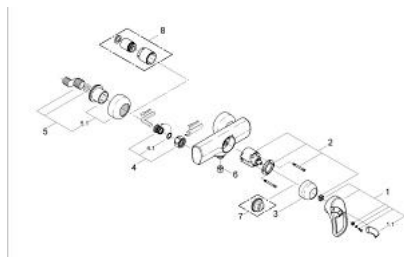

33 601 AG0 CHIARA BATERIE DUȘ MONOCOMANDĂ 1/2"

DESCRIEREA PRODUSULUI

- Colour: aranja/gold
- montare pe perete
- cartuș ceramic de 46 mm cu GROHE SilkMove
- limitator de debit reglabil
- scurgere duș inferioară 1/2"
- valve unic-sens integrate în ieșirea pentru duș de 1/2"
- conexiuni excentrice
- limitator de temperatură opțional cu nr. de referință 46 308
- suprafață GROHE LongLife

33 601 AG0 CHIARA BATERIE DUȘ MONOCOMANDĂ 1/2"

PIESE DE SCHIMB , iulie 2001 – now

- 1: Braț (Spare part-nr. 46229AG0)
- 1.1: Capac de acoperire (Spare part-nr. 46230G00)
- 2: Cartuș (Spare part-nr. 46048000)
- 3: capac (Spare part-nr. 46242A00)
- 4: Racord cu șurub 1/2" (Spare part-nr. 45044000)
- 4.1: etanșare Ø15 x Ø2 (Spare part-nr. 0311900M)
- 5: Conexiuni excentrice (Spare part-nr. 12023A00)
- 5.1: Șild (Spare part-nr. 47455A00)
- 6: Ventil de reținere (Spare part-nr. 08565000)
- 7: Limitator de temperatură (Spare part-nr. 46308000)*
- 8: Set-extindere, 30 mm (Spare part-nr. 46238A00)*