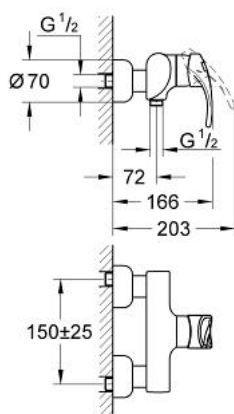

33 601 G00 CHIARA BATERIE DUȘ MONOCOMANDĂ 1/2"

DESCRIEREA PRODUSULUI

- Colour: gold
- montare pe perete
- cartuș ceramic de 46 mm cu GROHE SilkMove
- limitator de debit reglabil
- scurgere duș inferioară 1/2"
- valve unic-sens integrate în ieșirea pentru duș de 1/2"
- conexiuni excentrice
- limitator de temperatură opțional cu nr. de referință 46 308
- suprafață GROHE LongLife

33 601 G00 CHIARA BATERIE DUȘ MONOCOMANDĂ 1/2"

PIESE DE SCHIMB , iulie 2001 – now

- 1: Braț (Spare part-nr. 46229GA0)
- 1.1: Capac de acoperire (Spare part-nr. 46230GG0)
- 2: Cartuș (Spare part-nr. 46048000)
- 3: capac (Spare part-nr. 46242G00)
- 4: Racord cu șurub 1/2" (Spare part-nr. 45044000)
- 4.1: etanșare Ø15 x Ø2 (Spare part-nr. 0311900M)
- 5: Conexiuni excentrice (Spare part-nr. 12023G00)
- 5.1: Șild (Spare part-nr. 47455G00)
- 6: Ventil de reținere (Spare part-nr. 08565000)
- 7: Limitator de temperatură (Spare part-nr. 46308000)*
- 8: Set-extindere, 30 mm (Spare part-nr. 46238G00)*