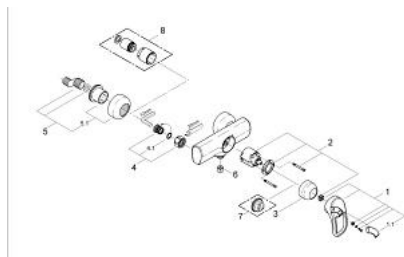

33 601 G00 CHIARA BATERIE DUȘ MONOCOMANDĂ 1/2"

DESCRIEREA PRODUSULUI

- Colour: gold
- montare pe perete
- cartuș ceramic de 46 mm cu GROHE SilkMove
- limitator de debit reglabil
- scurgere duș inferioară 1/2"
- valve unic-sens integrate în ieșirea pentru duș de 1/2"
- conexiuni excentrice
- limitator de temperatură opțional cu nr. de referință 46 308
- suprafață GROHE LongLife

33 601 G00 CHIARA BATERIE DUȘ MONOCOMANDĂ 1/2"

PIESE DE SCHIMB , iulie 2001 – now

- 1: Braț (Spare part-nr. 46229GA0)
- 1.1: Capac de acoperire (Spare part-nr. 46230GG0)
- 2: Cartuș (Spare part-nr. 46048000)
- 3: capac (Spare part-nr. 46242G00)
- 4: Racord cu șurub 1/2" (Spare part-nr. 45044000)
- 4.1: etanșare Ø15 x Ø2 (Spare part-nr. 0311900M)
- 5: Conexiuni excentrice (Spare part-nr. 12023G00)
- 5.1: Șild (Spare part-nr. 47455G00)
- 6: Ventil de reținere (Spare part-nr. 08565000)
- 7: Limitator de temperatură (Spare part-nr. 46308000)*
- 8: Set-extindere, 30 mm (Spare part-nr. 46238G00)*