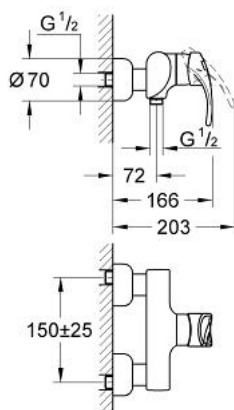

33 601 IG0 CHIARA BATERIE DUȘ MONOCOMANDĂ 1/2"

DESCRIEREA PRODUSULUI

- Colour: chrome/gold
- montare pe perete
- cartuș ceramic de 46 mm cu GROHE SilkMove
- limitator de debit reglabil
- scurgere duș inferioară 1/2"
- valve unic-sens integrate în ieșirea pentru duș de 1/2"
- conexiuni excentrice
- limitator de temperatură opțional cu nr. de referință 46 308
- suprafață GROHE LongLife

33 601 IG0 CHIARA BATERIE DUȘ MONOCOMANDĂ 1/2"

PIESE DE SCHIMB , iulie 2001 – now

- 1: Braț (Spare part-nr. 46229IG0)
- 1.1: Capac de acoperire (Spare part-nr. 46230G00)
- 2: Cartuș (Spare part-nr. 46048000)
- 3: capac (Spare part-nr. 46242000)
- 4: Racord cu șurub 1/2" (Spare part-nr. 45044000)
- 4.1: etanșare Ø15 x Ø2 (Spare part-nr. 0311900M)
- 5: Conexiuni excentrice (Spare part-nr. 12023000)
- 5.1: Șild (Spare part-nr. 47455000)
- 6: Ventil de reținere (Spare part-nr. 08565000)
- 7: Limitator de temperatură (Spare part-nr. 46308000)*
- 8: Set-extindere, 30 mm (Spare part-nr. 46238000)*