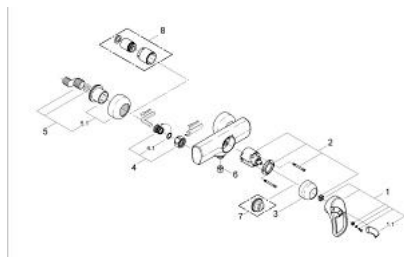

33 601 IG0 CHIARA BATERIE DUȘ MONOCOMANDĂ 1/2"

DESCRIEREA PRODUSULUI

- Colour: chrome/gold
- montare pe perete
- cartuș ceramic de 46 mm cu GROHE SilkMove
- limitator de debit reglabil
- scurgere duș inferioară 1/2"
- valve unic-sens integrate în ieșirea pentru duș de 1/2"
- conexiuni excentrice
- limitator de temperatură opțional cu nr. de referință 46 308
- suprafață GROHE LongLife

33 601 IG0 CHIARA BATERIE DUȘ MONOCOMANDĂ 1/2"

PIESE DE SCHIMB , iulie 2001 – now

- 1: Braț (Spare part-nr. 46229IG0)
- 1.1: Capac de acoperire (Spare part-nr. 46230G00)
- 2: Cartuș (Spare part-nr. 46048000)
- 3: capac (Spare part-nr. 46242000)
- 4: Racord cu șurub 1/2" (Spare part-nr. 45044000)
- 4.1: etanșare Ø15 x Ø2 (Spare part-nr. 0311900M)
- 5: Conexiuni excentrice (Spare part-nr. 12023000)
- 5.1: Șild (Spare part-nr. 47455000)
- 6: Ventil de reținere (Spare part-nr. 08565000)
- 7: Limitator de temperatură (Spare part-nr. 46308000)*
- 8: Set-extindere, 30 mm (Spare part-nr. 46238000)*