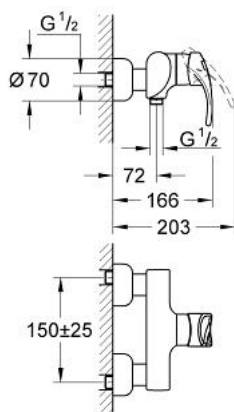

33 601 L00 CHIARA BATERIE DUȘ MONOCOMANDĂ 1/2"

DESCRIEREA PRODUSULUI

- Colour: alb
- montare pe perete
- cartuș ceramic de 46 mm cu GROHE SilkMove
- limitator de debit reglabil
- scurgere duș inferioară 1/2"
- valve unic-sens integrate în ieșirea pentru duș de 1/2"
- conexiuni excentrice
- limitator de temperatură opțional cu nr. de referință 46 308
- suprafață GROHE LongLife

33 601 L00 CHIARA BATERIE DUȘ MONOCOMANDĂ 1/2"

PIESE DE SCHIMB , iulie 2001 – now

- 1: Braț (Spare part-nr. 46229L00)
- 1.1: Capac de acoperire (Spare part-nr. 46230L00)
- 2: Cartuș (Spare part-nr. 46048000)
- 3: capac (Spare part-nr. 46242L00)
- 4: Racord cu șurub 1/2" (Spare part-nr. 45044000)
- 4.1: etanșare Ø15 x Ø2 (Spare part-nr. 0311900M)
- 5: Conexiuni excentrice (Spare part-nr. 12023L00)
- 5.1: Șild (Spare part-nr. 47455L00)
- 6: Ventil de reținere (Spare part-nr. 08565000)
- 7: Limitator de temperatură (Spare part-nr. 46308000)*
- 8: Set-extindere, 30 mm (Spare part-nr. 46238L00)*