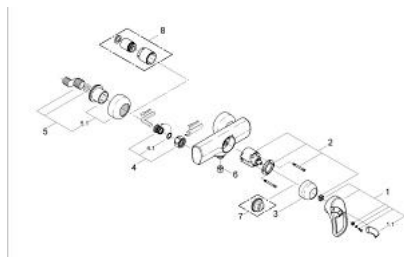

33 601 L00 CHIARA BATERIE DUȘ MONOCOMANDĂ 1/2"

DESCRIEREA PRODUSULUI

- Colour: alb
- montare pe perete
- cartuș ceramic de 46 mm cu GROHE SilkMove
- limitator de debit reglabil
- scurgere duș inferioară 1/2"
- valve unic-sens integrate în ieșirea pentru duș de 1/2"
- conexiuni excentrice
- limitator de temperatură opțional cu nr. de referință 46 308
- suprafață GROHE LongLife

33 601 L00 CHIARA BATERIE DUȘ MONOCOMANDĂ 1/2"

PIESE DE SCHIMB , iulie 2001 – now

- 1: Braț (Spare part-nr. 46229L00)
- 1.1: Capac de acoperire (Spare part-nr. 46230L00)
- 2: Cartuș (Spare part-nr. 46048000)
- 3: capac (Spare part-nr. 46242L00)
- 4: Racord cu șurub 1/2" (Spare part-nr. 45044000)
- 4.1: etanșare Ø15 x Ø2 (Spare part-nr. 0311900M)
- 5: Conexiuni excentrice (Spare part-nr. 12023L00)
- 5.1: Șild (Spare part-nr. 47455L00)
- 6: Ventil de reținere (Spare part-nr. 08565000)
- 7: Limitator de temperatură (Spare part-nr. 46308000)*
- 8: Set-extindere, 30 mm (Spare part-nr. 46238L00)*