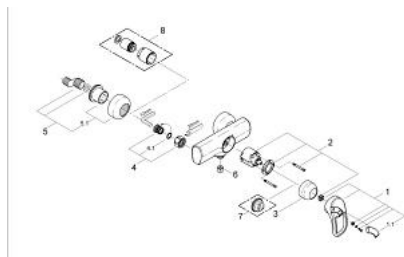

33 601 LG0 CHIARA BATERIE DUȘ MONOCOMANDĂ 1/2"

DESCRIEREA PRODUSULUI

- montare pe perete
- cartuș ceramic de 46 mm cu GROHE SilkMove
- limitator de debit reglabil
- scurgere duș inferioară 1/2"
- valve unic-sens integrate în ieșirea pentru duș de 1/2"
- conexiuni excentrice
- limitator de temperatură opțional cu nr. de referință 46 308
- suprafață GROHE LongLife

33 601 LG0 CHIARA BATERIE DUȘ MONOCOMANDĂ 1/2"

PIESE DE SCHIMB , iulie 2001 – now

- 1: Braț (Spare part-nr. 46229LG0)
- 1.1: Capac de acoperire (Spare part-nr. 46230G00)
- 2: Cartuș (Spare part-nr. 46048000)
- 3: capac (Spare part-nr. 46242L00)
- 4: Racord cu șurub 1/2" (Spare part-nr. 45044000)
- 4.1: etanșare Ø15 x Ø2 (Spare part-nr. 0311900M)
- 5: Conexiuni excentrice (Spare part-nr. 12023L00)
- 5.1: Șild (Spare part-nr. 47455L00)
- 6: Ventil de reținere (Spare part-nr. 08565000)
- 7: Limitator de temperatură (Spare part-nr. 46308000)*
- 8: Set-extindere, 30 mm (Spare part-nr. 46238L00)*