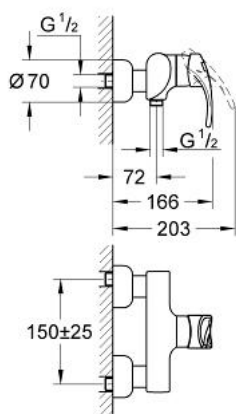

33 601 LG0 CHIARA BATERIE DUȘ MONOCOMANDĂ 1/2"

DESCRIEREA PRODUSULUI

- montare pe perete
- cartuș ceramic de 46 mm cu GROHE SilkMove
- limitator de debit reglabil
- scurgere duș inferioară 1/2"
- valve unic-sens integrate în ieșirea pentru duș de 1/2"
- conexiuni excentrice
- limitator de temperatură opțional cu nr. de referință 46 308
- suprafață GROHE LongLife

33 601 LG0 CHIARA BATERIE DUȘ MONOCOMANDĂ 1/2"

PIESE DE SCHIMB , iulie 2001 – now

- 1: Braț (Spare part-nr. 46229LG0)
- 1.1: Capac de acoperire (Spare part-nr. 46230G00)
- 2: Cartuș (Spare part-nr. 46048000)
- 3: capac (Spare part-nr. 46242L00)
- 4: Racord cu șurub 1/2" (Spare part-nr. 45044000)
- 4.1: etanșare Ø15 x Ø2 (Spare part-nr. 0311900M)
- 5: Conexiuni excentrice (Spare part-nr. 12023L00)
- 5.1: Șild (Spare part-nr. 47455L00)
- 6: Ventil de reținere (Spare part-nr. 08565000)
- 7: Limitator de temperatură (Spare part-nr. 46308000)*
- 8: Set-extindere, 30 mm (Spare part-nr. 46238L00)*