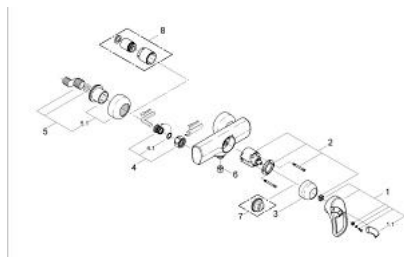

33 601 RR0 CHIARA BATERIE DUȘ MONOCOMANDĂ 1/2"

DESCRIEREA PRODUSULUI

- montare pe perete
- cartuș ceramic de 46 mm cu GROHE SilkMove
- limitator de debit reglabil
- scurgere duș inferioară 1/2"
- valve unic-sens integrate în ieșirea pentru duș de 1/2"
- conexiuni excentrice
- limitator de temperatură opțional cu nr. de referință 46 308
- suprafață GROHE LongLife

33 601 RR0 CHIARA BATERIE DUȘ MONOCOMANDĂ 1/2"

PIESE DE SCHIMB , iulie 2001 – now

- 1: Braț (Spare part-nr. 46229PI0)
- 1.1: Capac de acoperire (Spare part-nr. 46230000)
- 2: Cartuș (Spare part-nr. 46048000)
- 3: capac (Spare part-nr. 46242P00)
- 4: Racord cu șurub 1/2" (Spare part-nr. 45044000)
- 4.1: etanșare Ø15 x Ø2 (Spare part-nr. 0311900M)
- 5: Conexiuni excentrice (Spare part-nr. 12023P00)
- 5.1: Șild (Spare part-nr. 47455P00)
- 6: Ventil de reținere (Spare part-nr. 08565000)
- 7: Limitator de temperatură (Spare part-nr. 46308000)*
- 8: Set-extindere, 30 mm (Spare part-nr. 46238P00)*