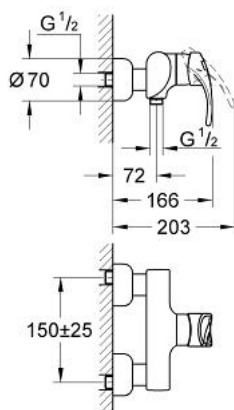

33 601 RR0 CHIARA BATERIE DUȘ MONOCOMANDĂ 1/2"

DESCRIEREA PRODUSULUI

- montare pe perete
- cartuș ceramic de 46 mm cu GROHE SilkMove
- limitator de debit reglabil
- scurgere duș inferioară 1/2"
- valve unic-sens integrate în ieșirea pentru duș de 1/2"
- conexiuni excentrice
- limitator de temperatură opțional cu nr. de referință 46 308
- suprafață GROHE LongLife

33 601 RR0 CHIARA BATERIE DUȘ MONOCOMANDĂ 1/2"

PIESE DE SCHIMB , iulie 2001 – now

- 1: Braț (Spare part-nr. 46229PI0)
- 1.1: Capac de acoperire (Spare part-nr. 46230000)
- 2: Cartuș (Spare part-nr. 46048000)
- 3: capac (Spare part-nr. 46242P00)
- 4: Racord cu șurub 1/2" (Spare part-nr. 45044000)
- 4.1: etanșare Ø15 x Ø2 (Spare part-nr. 0311900M)
- 5: Conexiuni excentrice (Spare part-nr. 12023P00)
- 5.1: Șild (Spare part-nr. 47455P00)
- 6: Ventil de reținere (Spare part-nr. 08565000)
- 7: Limitator de temperatură (Spare part-nr. 46308000)*
- 8: Set-extindere, 30 mm (Spare part-nr. 46238P00)*